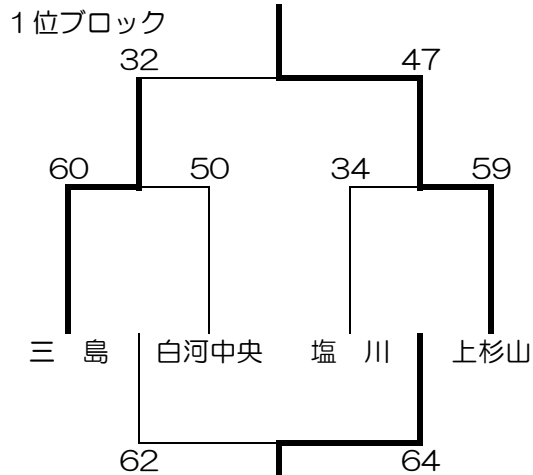

第22回 あいづJカップ 男子結果

- 第1位 宮城県仙台市立上杉山中学校
- 第2位 栃木県那須塩原市立三島中学校
- 第3位 福島県喜多方市立塩川中学校
- 第4位 福島県白河市立白河中央中学校

【男子 予選リーグ】

Aリーグ	1 三島中	2 若松三中	3 喜多方一中	勝敗	順位
1 三島中		○50-30	○82-33	2 - 0	1
2 若松三中	×30-50		○80-26	1 - 1	2
3 喜多方一中	×33-82	×26-80		0 - 2	3

Cリーグ	7 松浜中	8 塩川中	9 若松一中	勝敗	順位
7 松浜中		×43-45	○59-42	1 - 1	2
8 塩川中	○45-43		○53-52	2 - 0	1
9 若松一中	×42-59	×52-53		0 - 2	3

Bリーグ	4 白河中央中	5 喜多方三中	6 一箕中	勝敗	順位
4 白河中央中		○61-54	○50-45	2 - 0	1
5 喜多方三中	×54-61		×40-48	0 - 2	3
6 一箕中	×45-50	○48-40		1 - 1	2

Dリーグ	10 上杉山中	11 若松二中	12 喜多方二中	勝敗	順位
10 上杉山中		○42-27	○78-38	2 - 0	1
11 若松二中	×27-42		○59-54	1 - 1	2
12 喜多方二中	×38-78	×54-59		0 - 2	3

【男子 決勝トーナメント】