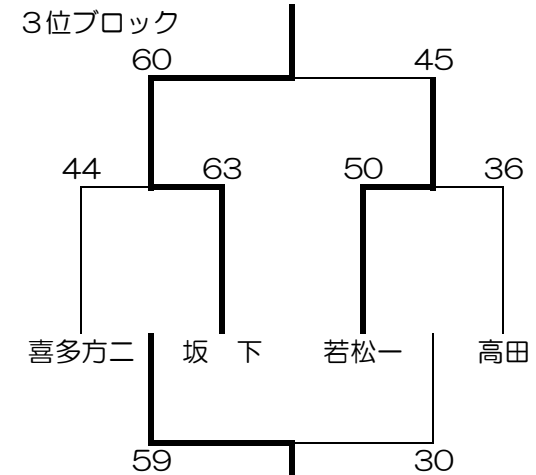

第22回 あいづJカップ 男子結果

- 第1位 宮城県仙台市立上杉山中学校
- 第2位 栃木県那須塩原市立三島中学校
- 第3位 福島県喜多方市立塩川中学校
- 第4位 福島県白河市立白河中央中学校

【男子 予選リーグ】

Aリーグ	1 三島中	2 若松三中	3 喜多方一中	勝敗	順位
1 三島中		○50-30	○82-33	2 - 0	1
2 若松三中	×30-50		○80-26	1 - 1	2
3 喜多方一中	×33-82	×26-80		0 - 2	3

Cリーグ	7 松浜中	8 塩川中	9 若松一中	勝敗	順位
7 松浜中		×43-45	○59-42	1 - 1	2
8 塩川中	○45-43		○53-52	2 - 0	1
9 若松一中	×42-59	×52-53		0 - 2	3

Bリーグ	4 白河中央中	5 喜多方三中	6 一箕中	勝敗	順位
4 白河中央中		○61-54	○50-45	2 - 0	1
5 喜多方三中	×54-61		×40-48	0 - 2	3
6 一箕中	×45-50	○48-40		1 - 1	2

Dリーグ	10 上杉山中	11 若松二中	12 喜多方二中	勝敗	順位
10 上杉山中		○42-27	○78-38	2 - 0	1
11 若松二中	×27-42		○59-54	1 - 1	2
12 喜多方二中	×38-78	×54-59		0 - 2	3

【男子 決勝トーナメント】