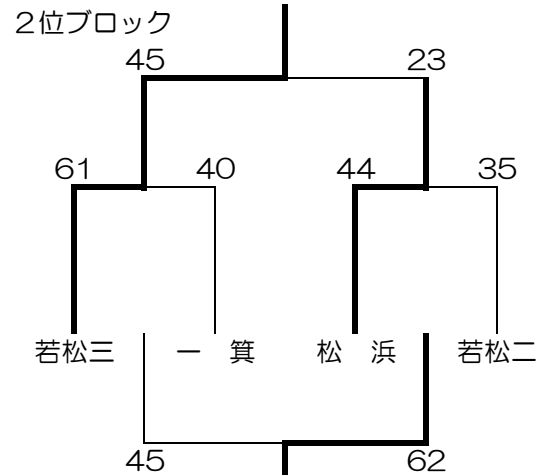

第22回 あいづJカップ 男子結果

- 第1位 宮城県仙台市立上杉山中学校
- 第2位 栃木県那須塩原市立三島中学校
- 第3位 福島県喜多方市立塩川中学校
- 第4位 福島県白河市立白河中央中学校

【男子 予選リーグ】

Aリーグ	1 三島中	2 若松三中	3 喜多方一中	勝敗	順位
1 三島中		○50-30	○82-33	2 - 0	1
2 若松三中	×30-50		○80-26	1 - 1	2
3 喜多方一中	×33-82	×26-80		0 - 2	3

Cリーグ	7 松浜中	8 塩川中	9 若松一中	勝敗	順位
7 松浜中		×43-45	○59-42	1 - 1	2
8 塩川中	○45-43		○53-52	2 - 0	1
9 若松一中	×42-59	×52-53		0 - 2	3

Bリーグ	4 白河中央中	5 喜多方三中	6 一箕中	勝敗	順位
4 白河中央中		○61-54	○50-45	2 - 0	1
5 喜多方三中	×54-61		×40-48	0 - 2	3
6 一箕中	×45-50	○48-40		1 - 1	2

Dリーグ	10 上杉山中	11 若松二中	12 喜多方二中	勝敗	順位
10 上杉山中		○42-27	○78-38	2 - 0	1
11 若松二中	×27-42		○59-54	1 - 1	2
12 喜多方二中	×38-78	×54-59		0 - 2	3

【男子 決勝トーナメント】