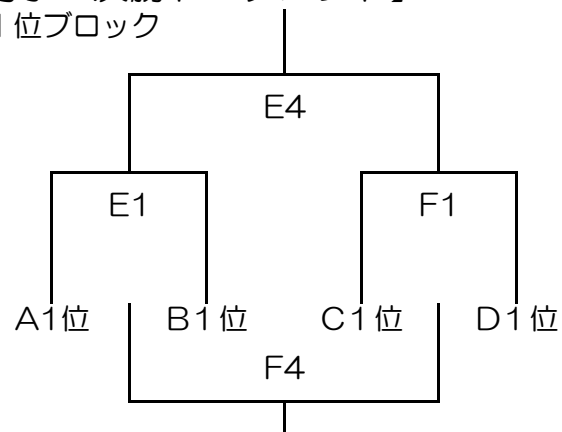

第22回 あいづJカップ 組み合わせ

【男子 予選リーグ】

試合時間は 8-1-8-5-8-1-8 (ハーフタイムアップ30秒前まで)です。

Aリーグ	1 三島中	2 若松三中	3 喜多方一中	勝敗	順位
1 三島中		A6	A4	-	
2 若松三中			A2	-	
3 喜多方一中				-	

Bリーグ	4 白河中央中	5 喜多方三中	6 一箕中	勝敗	順位
4 白河中央中		B6	B4	-	
5 喜多方三中			B2	-	
6 一箕中				-	

Cリーグ	7 松浜中	8 塩川中	9 若松一中	勝敗	順位
7 松浜中		C6	C4	-	
8 塩川中			C2	-	
9 若松一中				-	

Dリーグ	10 上杉山中	11 若松二中	12 喜多方二中	勝敗	順位
10 上杉山中		D6	D4	-	
11 若松二中			D2	-	
12 喜多方二中				-	

【男子 決勝トーナメント】

1位ブロック