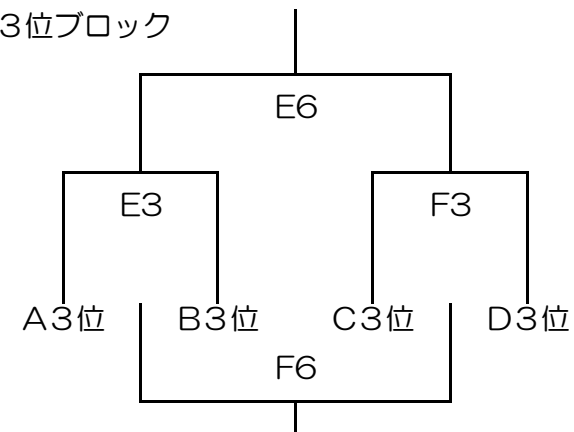

Cリーグ	7 松浜中	8 塩川中	9 若松一中	勝敗	順位
7 松浜中		C6	C4	-	
8 塩川中			C2	-	
9 若松一中				-	

Dリーグ	10 上杉山中	11 若松二中	12 喜多方二中	勝敗	順位
10 上杉山中		D6	D4	-	
11 若松二中			D2	-	
12 喜多方二中				-	

【男子 決勝トーナメント】

1位ブロック

2位ブロック

3位ブロック

A・Bコート：喜多方市立第三中学校、C・Dコート：喜多方市立第二中学校、E・Fコート：喜多方市立第一中学校