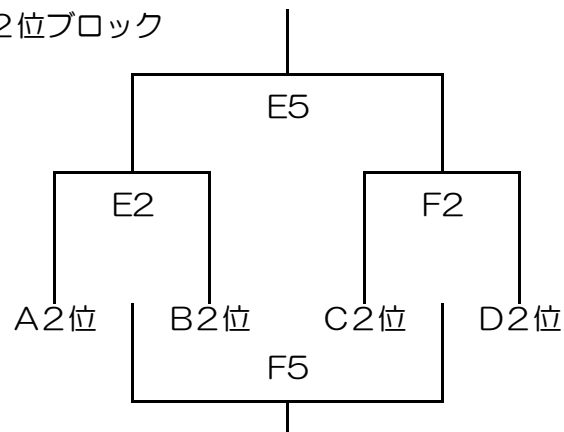

Cリーグ	7 松浜中	8 塩川中	9 若松一中	勝敗	順位
7 松浜中		C6	C4	-	
8 塩川中			C2	-	
9 若松一中				-	

Dリーグ	10 上杉山中	11 若松二中	12 喜多方二中	勝敗	順位
10 上杉山中		D6	D4	-	
11 若松二中			D2	-	
12 喜多方二中				-	

【男子 決勝トーナメント】

1位ブロック

2位ブロック

3位ブロック

A・Bコート：喜多方市立第三中学校、C・Dコート：喜多方市立第二中学校、E・Fコート：喜多方市立第一中学校