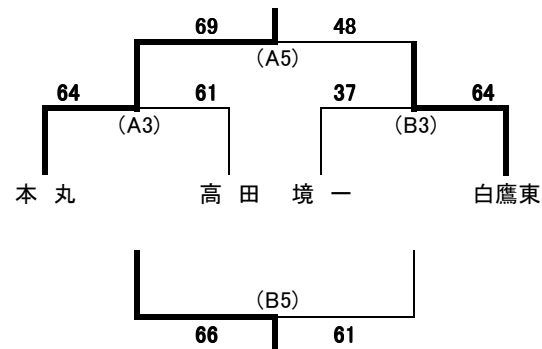

第15回 あいづJカップ 試合結果

【男子 予選リーグ】

a リーグ	1 喜一	2 猪苗代	3 本丸	勝敗	順位
1 喜一	-	107-41 ○	27-71 ●	1勝1敗	2
2 猪苗代	42-107 ●	-	36-85 ●	0勝2敗	3
3 本丸	71-27 ○	85-36 ○	-	2勝0敗	1

b リーグ	4 桜町	5 高田	6 若松三	勝敗	順位
4 桜町	-	55-88 ●	74-49 ○	1勝1敗	2
5 高田	88-50 ○	-	77-36 ○	2勝0敗	1
6 若松三	49-74 ●	36-77 ●	-	0勝2敗	3

c リーグ	7 境一	8 喜二	9 若松二	勝敗	順位
7 境一	-	74-37 ○	65-32 ○	2勝0敗	1
8 喜二	37-74 ●	-	85-52 ○	1勝1敗	2
9 若松二	32-65 ●	52-85 ●	-	0勝2敗	3

d リーグ	10 若松一	11 北会津	12 白鷹東	勝敗	順位
10 若松一	-	63-46 ○	47-95 ●	1勝1敗	2
11 北会津	46-63 ●	-	30-107 ●	0勝2敗	3
12 白鷹東	95-47 ○	107-30 ○	-	2勝0敗	1

※勝敗が同じ場合は、得失点率で決める。

【1位トーナメント】