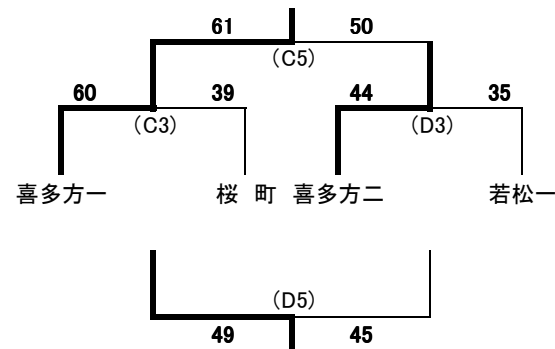

【2位トーナメント】