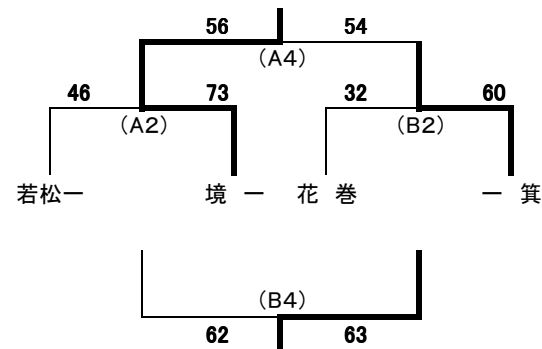

第15回 あいづJカップ 結果

【女子 予選リーグ】

e リーグ	1 若松一	2 坂下一	3 本丸	勝敗	順位
1 若松一		98-34 ○	50-45 ○	1勝1敗	1
2 坂下一	34-98 ●		36-54 ●	0勝2敗	3
3 本丸	45-50 ●	54-36 ○		2勝0敗	2

f リーグ	4 境一	5 塩川	6 学鳳	勝敗	順位
4 境一		63-50 ○	58-34 ○	2勝0敗	1
5 塩川	50-63 ●		63-44 ○	1勝1敗	2
6 学鳳	34-58 ●	44-63 ●		0勝2敗	3

g リーグ	7 花巻	8 若松三	9 喜一	勝敗	順位
7 花巻		D6 63-60 ○	D4 88-53 ○	2勝0敗	1
8 若松三	60-63 ●		D2 74-41 ○	1勝1敗	2
9 喜一	53-88 ●	41-74 ●		0勝2敗	3

h リーグ	10 大東	11 一箕	12 若松五	勝敗	順位
10 大東		25-71 ●	48-66 ●	0勝2敗	3
11 一箕	71-25 ○		49-37 ○	2勝0敗	1
12 若松五	66-48 ○	37-49 ●		1勝1敗	2

※勝敗が同じ場合は、得失点率で決める。

【1位トーナメント】