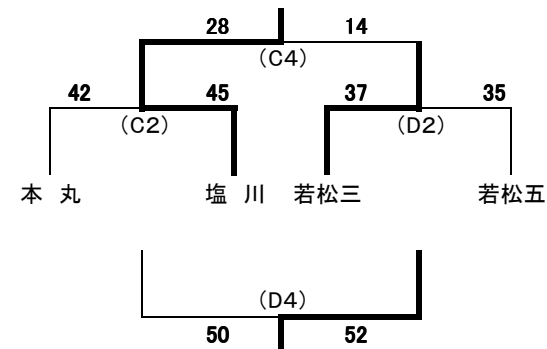

【2位トーナメント】