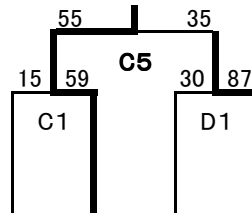

第6試合

15:40~

<女子> 2日目:順位トーナメント

1位トーナメント

A1位 B1位 C1位 D1位

若一 一箕 若五 若三

2位トーナメント

A2位 B2位 C2位 D2位

湊 若六 学鳳 北会津

3位トーナメント

A3位 B3位 C3位 D3位

若二 若四 ザペリオ 河東

41 49

53 37

47 55

1位 会津若松市立第一中学校