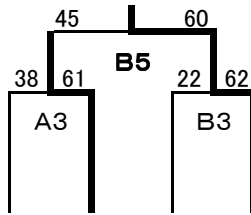

第6試合

15:40~

<女子> 2日目:順位トーナメント

1位トーナメント

A1位 B1位 C1位 D1位

若一 一箕 若五 若三

2位トーナメント

A2位 B2位 C2位 D2位

湊 若六 学鳳 北会津

3位トーナメント

A3位 B3位 C3位 D3位

若二 若四 ザペリオ 河東

41 49

53 37

47 55

1位 会津若松市立第一中学校