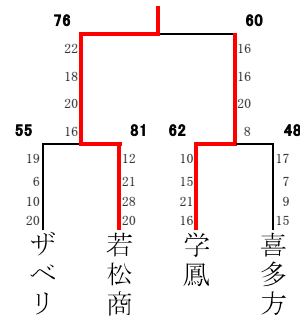

第20回 会津フェスティバル 結果

日時:平成28年3月20日(日)・21(月) 会場:あいづ総合体育館

男子 予選リーグ

男子 決勝トーナメント

男子 二位トーナメント

男子結果

- 1位 群馬県立高崎高等学校
- 2位 埼玉県立川口北高等学校
- 3位 福島県立若松商業高等学校

女子 予選リーグ

女子 決勝トーナメント

女子 二位トーナメント

女子結果

- 1位 埼玉県立浦和西高等学校
- 2位 栃木県立足利南高等学校
- 3位 宮城県利府高等学校