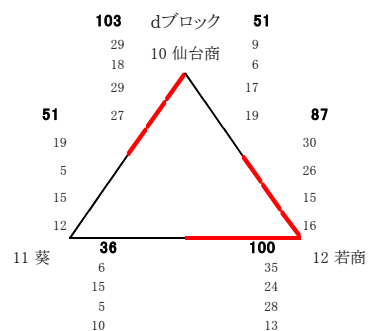

第20回 会津フェスティバル 結果

日時:平成28年3月20日(日)・21(月) 会場:あいづ総合体育館

男子 予選リーグ

男子 決勝トーナメント

男子 二位トーナメント

男子結果

- 1位 群馬県立高崎高等学校
- 2位 埼玉県立川口北高等学校
- 3位 福島県立若松商業高等学校

女子 予選リーグ

女子 決勝トーナメント

女子 二位トーナメント

女子結果

- 1位 埼玉県立浦和西高等学校
- 2位 栃木県立足利南高等学校
- 3位 宮城県利府高等学校