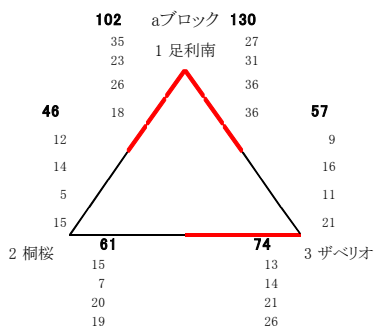

第20回 会津フェスティバル 結果

日時:平成28年3月20日(日)・21(月) 会場:あいづ総合体育館

男子 予選リーグ

男子 決勝トーナメント

男子 二位トーナメント

男子結果

- 1位 群馬県立高崎高等学校
- 2位 埼玉県立川口北高等学校
- 3位 福島県立若松商業高等学校

女子 予選リーグ

女子 決勝トーナメント

女子 二位トーナメント

女子結果

- 1位 埼玉県立浦和西高等学校
- 2位 栃木県立足利南高等学校
- 3位 宮城県利府高等学校