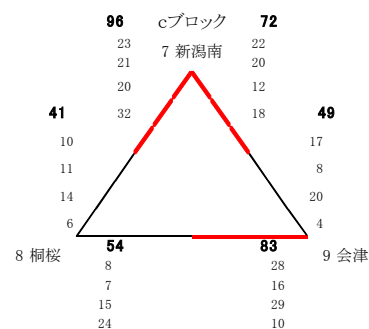

第20回 会津フェスティバル 結果

日時:平成28年3月20日(日)・21(月) 会場:あいづ総合体育館

男子 予選リーグ

男子 決勝トーナメント

男子 二位トーナメント

男子結果

- 1位 群馬県立高崎高等学校
- 2位 埼玉県立川口北高等学校
- 3位 福島県立若松商業高等学校

女子 予選リーグ

女子 決勝トーナメント

女子 二位トーナメント

女子結果

- 1位 埼玉県立浦和西高等学校
- 2位 栃木県立足利南高等学校
- 3位 宮城県利府高等学校