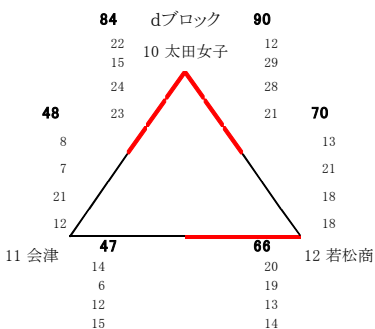

第20回 会津フェスティバル 結果

日時:平成28年3月20日(日)・21(月) 会場:あいづ総合体育館

男子 予選リーグ

男子 決勝トーナメント

男子 二位トーナメント

男子結果

- 1位 群馬県立高崎高等学校
- 2位 埼玉県立川口北高等学校
- 3位 福島県立若松商業高等学校

女子 予選リーグ

女子 決勝トーナメント

女子 二位トーナメント

女子結果

- 1位 埼玉県立浦和西高等学校
- 2位 栃木県立足利南高等学校
- 3位 宮城県利府高等学校