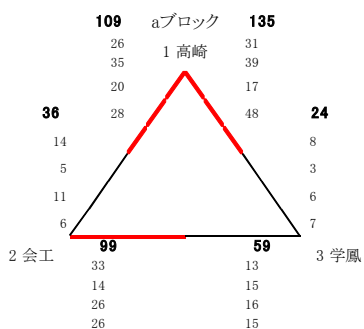

第20回 会津フェスティバル 結果

日時:平成28年3月20日(日)・21(月) 会場:あいづ総合体育館

男子 予選リーグ

男子 決勝トーナメント

男子 二位トーナメント

男子結果

- 1位 群馬県立高崎高等学校
- 2位 埼玉県立川口北高等学校
- 3位 福島県立若松商業高等学校

女子 予選リーグ

女子 決勝トーナメント

女子 二位トーナメント

女子結果

- 1位 埼玉県立浦和西高等学校
- 2位 栃木県立足利南高等学校
- 3位 宮城県利府高等学校