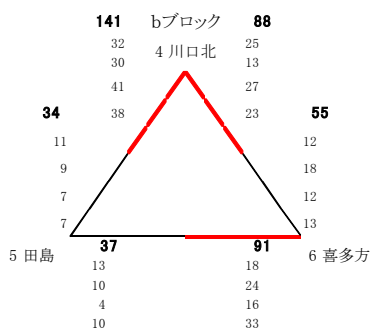

第20回 会津フェスティバル 結果

日時:平成28年3月20日(日)・21(月) 会場:あいづ総合体育館

男子 予選リーグ

男子 決勝トーナメント

男子 二位トーナメント

男子結果

- 1位 群馬県立高崎高等学校
- 2位 埼玉県立川口北高等学校
- 3位 福島県立若松商業高等学校

女子 予選リーグ

女子 決勝トーナメント

女子 二位トーナメント

女子結果

- 1位 埼玉県立浦和西高等学校
- 2位 栃木県立足利南高等学校
- 3位 宮城県利府高等学校