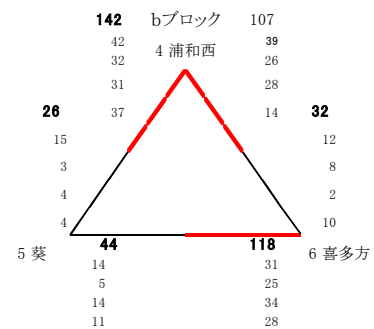

第20回 会津フェスティバル 結果

日時:平成28年3月20日(日)・21(月) 会場:あいづ総合体育館

男子 予選リーグ

男子 決勝トーナメント

男子 二位トーナメント

男子結果

- 1位 群馬県立高崎高等学校
- 2位 埼玉県立川口北高等学校
- 3位 福島県立若松商業高等学校

女子 予選リーグ

女子 決勝トーナメント

女子 二位トーナメント

女子結果

- 1位 埼玉県立浦和西高等学校
- 2位 栃木県立足利南高等学校
- 3位 宮城県利府高等学校