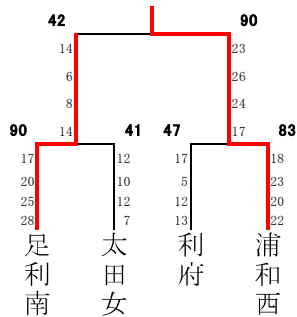

第20回 会津フェスティバル 結果

日時:平成28年3月20日(日)・21(月) 会場:あいづ総合体育館

男子 予選リーグ

男子 決勝トーナメント

男子 二位トーナメント

男子結果

- 1位 群馬県立高崎高等学校
- 2位 埼玉県立川口北高等学校
- 3位 福島県立若松商業高等学校

女子 予選リーグ

女子 決勝トーナメント

女子 二位トーナメント

女子結果

- 1位 埼玉県立浦和西高等学校
- 2位 栃木県立足利南高等学校
- 3位 宮城県利府高等学校