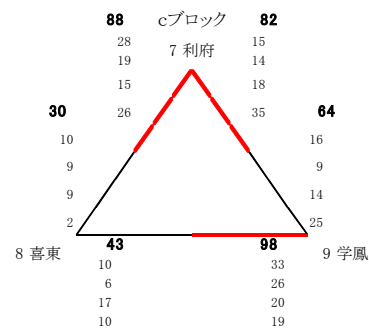

第20回 会津フェスティバル 結果

日時:平成28年3月20日(日)・21(月) 会場:あいづ総合体育館

男子 予選リーグ

男子 決勝トーナメント

男子 二位トーナメント

男子結果

- 1位 群馬県立高崎高等学校
- 2位 埼玉県立川口北高等学校
- 3位 福島県立若松商業高等学校

女子 予選リーグ

女子 決勝トーナメント

女子 二位トーナメント

女子結果

- 1位 埼玉県立浦和西高等学校
- 2位 栃木県立足利南高等学校
- 3位 宮城県利府高等学校