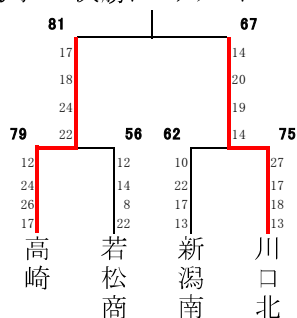

第20回 会津フェスティバル 結果

日時:平成28年3月20日(日)・21(月) 会場:あいづ総合体育館

男子 予選リーグ

男子 決勝トーナメント

男子 二位トーナメント

男子結果

- 1位 群馬県立高崎高等学校
- 2位 埼玉県立川口北高等学校
- 3位 福島県立若松商業高等学校

女子 予選リーグ

女子 決勝トーナメント

女子 二位トーナメント

女子結果

- 1位 埼玉県立浦和西高等学校
- 2位 栃木県立足利南高等学校
- 3位 宮城県利府高等学校