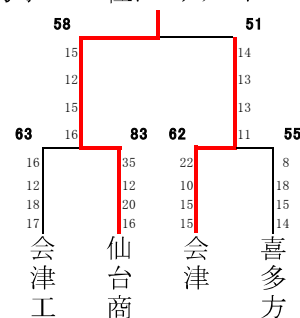

第20回 会津フェスティバル 結果

日時:平成28年3月20日(日)・21(月) 会場:あいづ総合体育館

男子 予選リーグ

男子 決勝トーナメント

男子 二位トーナメント

男子結果

- 1位 群馬県立高崎高等学校
- 2位 埼玉県立川口北高等学校
- 3位 福島県立若松商業高等学校

女子 予選リーグ

女子 決勝トーナメント

女子 二位トーナメント

女子結果

- 1位 埼玉県立浦和西高等学校
- 2位 栃木県立足利南高等学校
- 3位 宮城県利府高等学校