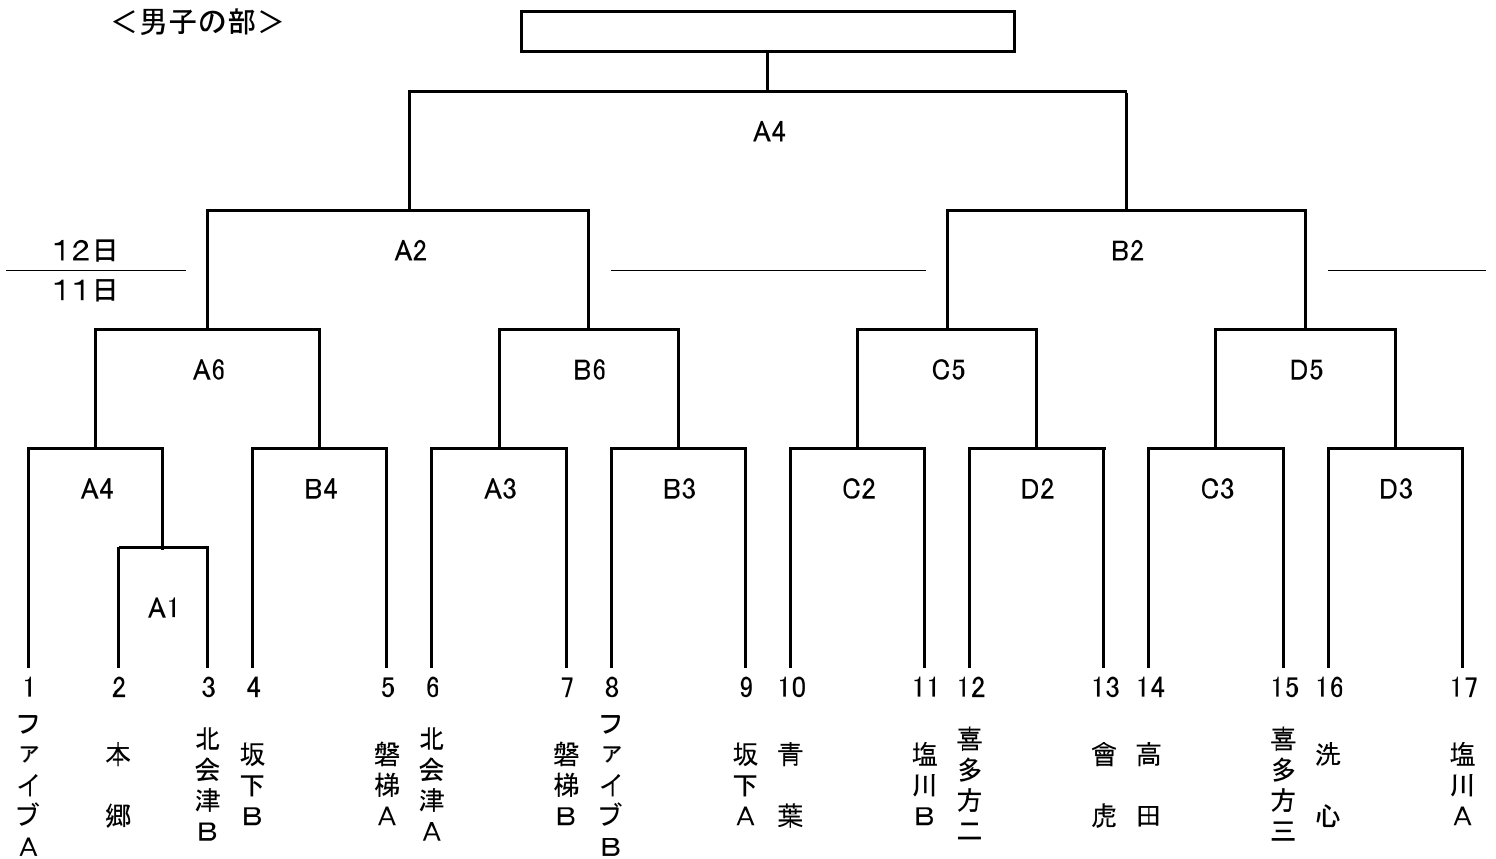

# 全会津総合体育大会 バスケットボール競技(スポ少の部) 組み合わせ

期日:平成28年6月11日(土)~12日(日) 会場:河東総合体育館(A・B)・喜多方第二中学校体育館(C・D)

## <男子の部>

## <女子の部>

試合時間	第1試合	第2試合	第3試合	第4試合	第5試合	第6試合
11日(土)	9:00	10:00	11:00	12:00	13:00	14:00
12日(日)	9:00	10:20	11:40	13:00		