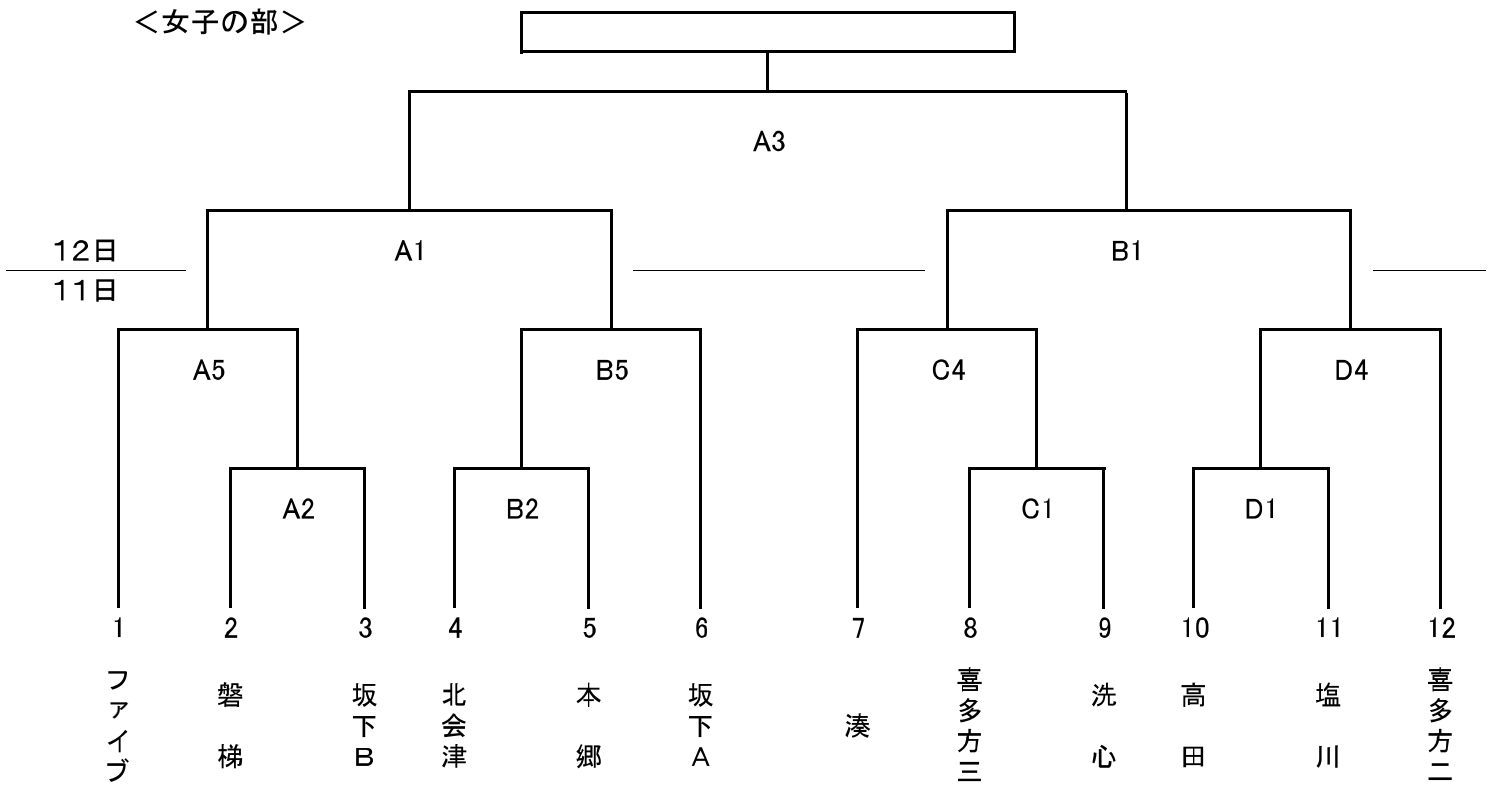

# 全会津総合体育大会 バスケットボール競技(スポ少の部) 組み合わせ

期日:平成28年6月11日(土)~12日(日) 会場:河東総合体育館(A・B)・喜多方第二中学校体育館(C・D)

## <男子の部>

## <女子の部>

試合時間	第1試合	第2試合	第3試合	第4試合	第5試合	第6試合
11日(土)	9:00	10:00	11:00	12:00	13:00	14:00
12日(日)	9:00	10:20	11:40	13:00		