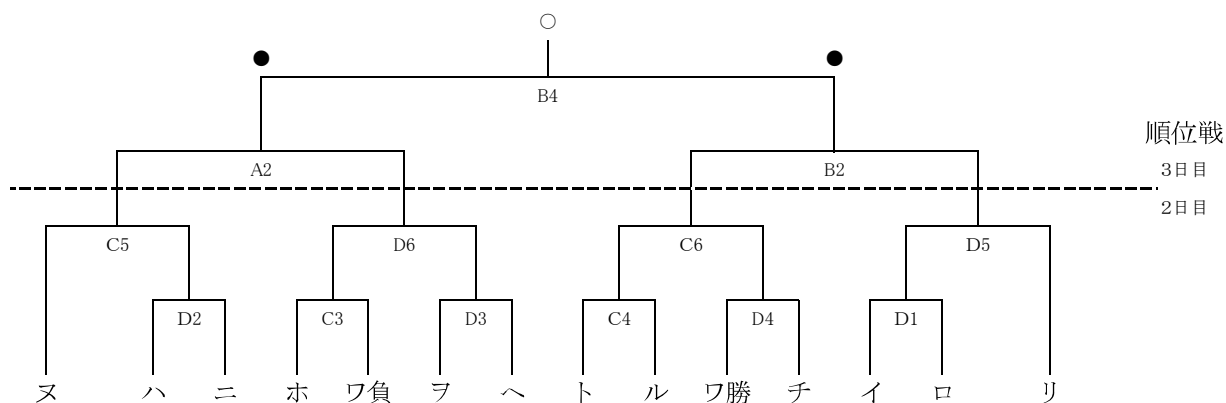

第66回全会津総合体育大会 バasketボール競技大会 組み合わせ(少年男子)

会場: 若松商業高校(A・B) 会津高校(C・D) 葵高校(E・F)

男子

3位決定トーナメント

試合時間

	1	2	3	4	5	6
6月18日	9:00~	10:30~	12:00~	13:30~	15:00~	16:30~
6月19日	9:00~	10:30~	12:00~	13:30~	15:00~	16:30~
6月20日	9:00~	10:30~	12:00~	13:30~	/	/

第66回全会津総合体育大会 バasketボール競技大会 組み合わせ(少年女子)

会場:若松商業高校(A・B)会津高校(C・D)葵高校(E・F)

女子 予選トーナメント

試合時間

	1	2	3	4	5	6
6月18日	9:00~	10:30~	12:00~	13:30~	15:00~	1月9日
6月19日	9:00~	10:30~	12:00~	13:30~	15:00~	16:30~
6月20日	9:00~	10:30~	12:00~	13:30~		