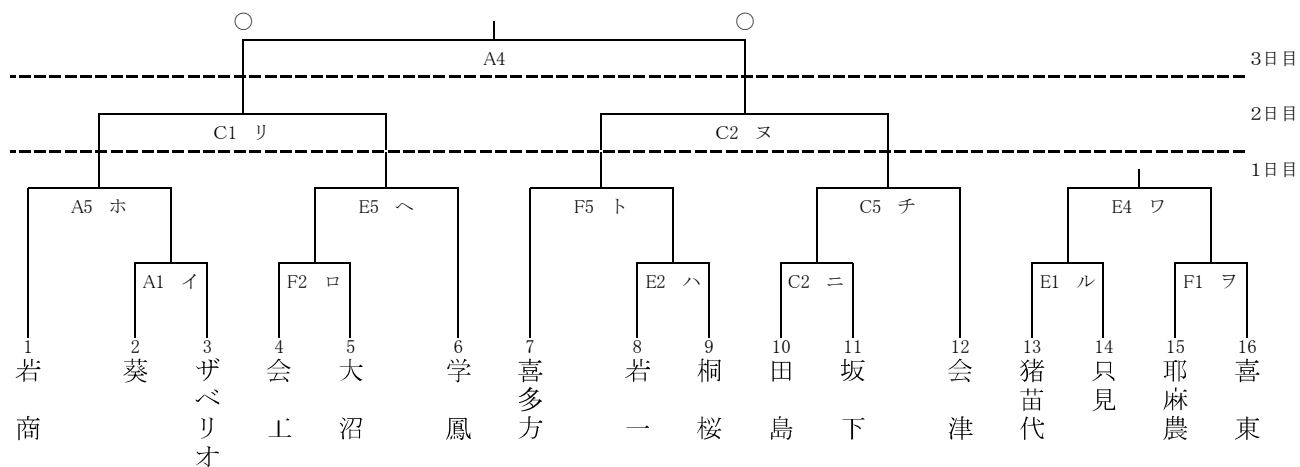

第66回全会津総合体育大会 バasketボール競技大会 組み合わせ(少年男子)

会場: 若松商業高校(A・B) 会津高校(C・D) 葵高校(E・F)

男子

3位決定トーナメント

試合時間

	1	2	3	4	5	6
6月18日	9:00~	10:30~	12:00~	13:30~	15:00~	16:30~
6月19日	9:00~	10:30~	12:00~	13:30~	15:00~	16:30~
6月20日	9:00~	10:30~	12:00~	13:30~	/	/

第66回全会津総合体育大会 バasketボール競技大会 組み合わせ(少年女子)

会場:若松商業高校(A・B)会津高校(C・D)葵高校(E・F)

女子 予選トーナメント

試合時間

	1	2	3	4	5	6
6月18日	9:00~	10:30~	12:00~	13:30~	15:00~	1月9日
6月19日	9:00~	10:30~	12:00~	13:30~	15:00~	16:30~
6月20日	9:00~	10:30~	12:00~	13:30~		