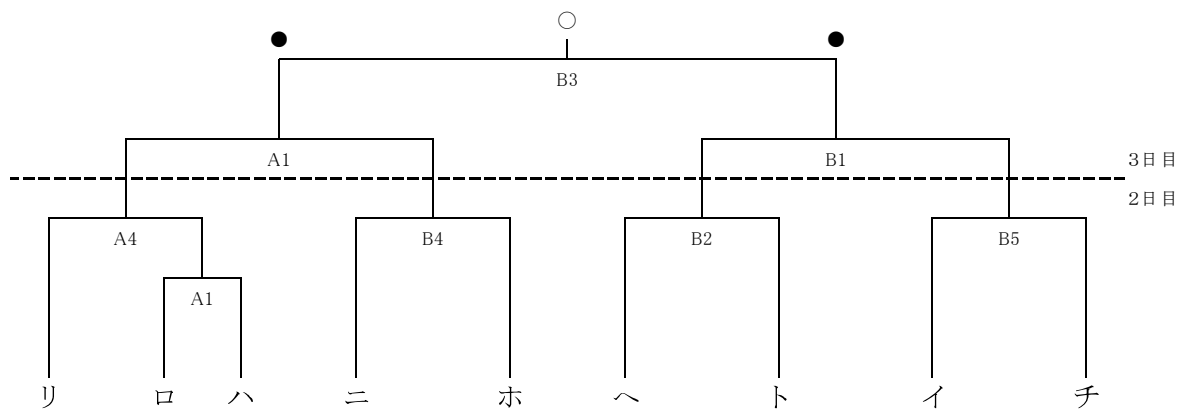

第66回全会津総合体育大会 バasketボール競技大会 組み合わせ(少年男子)

会場: 若松商業高校(A・B) 会津高校(C・D) 葵高校(E・F)

男子

3位決定トーナメント

試合時間

	1	2	3	4	5	6
6月18日	9:00~	10:30~	12:00~	13:30~	15:00~	16:30~
6月19日	9:00~	10:30~	12:00~	13:30~	15:00~	16:30~
6月20日	9:00~	10:30~	12:00~	13:30~	/	/

第66回全会津総合体育大会 バasketボール競技大会 組み合わせ(少年女子)

会場:若松商業高校(A・B)会津高校(C・D)葵高校(E・F)

女子 予選トーナメント

試合時間

	1	2	3	4	5	6
6月18日	9:00~	10:30~	12:00~	13:30~	15:00~	1月9日
6月19日	9:00~	10:30~	12:00~	13:30~	15:00~	16:30~
6月20日	9:00~	10:30~	12:00~	13:30~		