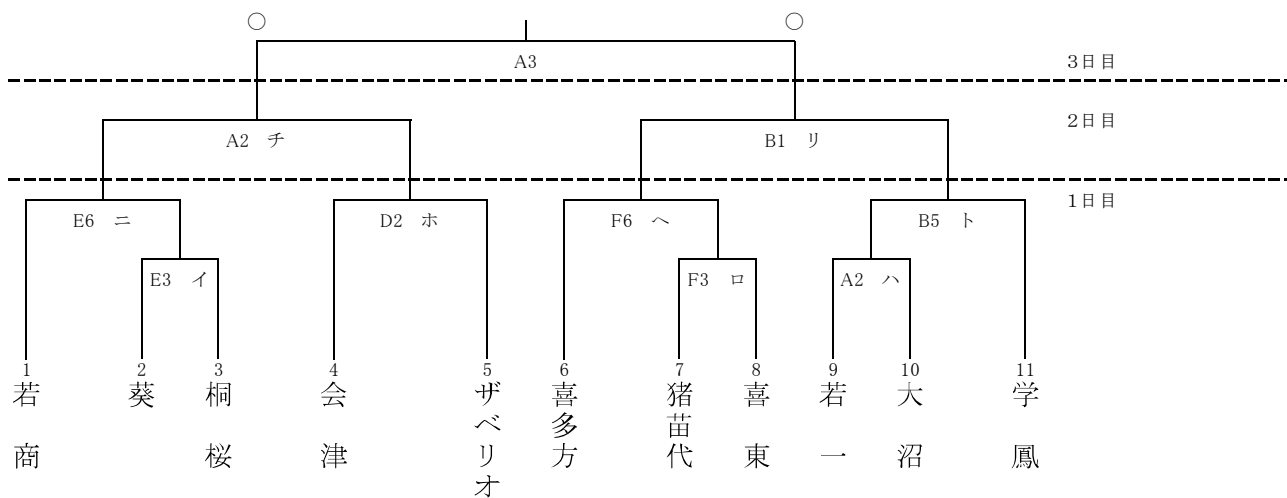

第66回全会津総合体育大会 バasketボール競技大会 組み合わせ(少年男子)

会場: 若松商業高校(A・B) 会津高校(C・D) 葵高校(E・F)

男子

3位決定トーナメント

試合時間

	1	2	3	4	5	6
6月18日	9:00~	10:30~	12:00~	13:30~	15:00~	16:30~
6月19日	9:00~	10:30~	12:00~	13:30~	15:00~	16:30~
6月20日	9:00~	10:30~	12:00~	13:30~	/	/

第66回全会津総合体育大会 バasketボール競技大会 組み合わせ(少年女子)

会場:若松商業高校(A・B)会津高校(C・D)葵高校(E・F)

女子 予選トーナメント

試合時間

	1	2	3	4	5	6
6月18日	9:00~	10:30~	12:00~	13:30~	15:00~	1月9日
6月19日	9:00~	10:30~	12:00~	13:30~	15:00~	16:30~
6月20日	9:00~	10:30~	12:00~	13:30~		