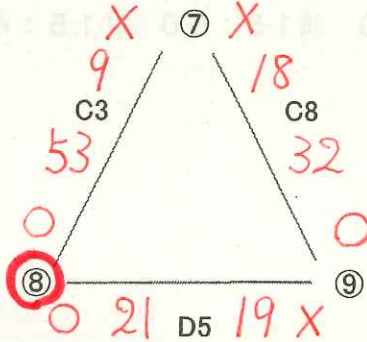

平成28年度会津ジュニア1年生大会チーム編成と組合せ

男子 チーム編成 レベル1

- ① 若松三中3人+北会津中6人
- ② 磐梯中8人+若松二中1人
- ③ 若松四中13人
- ④ 若松五中10人
- ⑤ 喜一中5人
- ⑥ 一箕中5人

レベル2

- ⑦ 河東中9人
- ⑧ 高田中9人
- ⑨ 塩川中11人

レベル3

- ⑩ 本郷中13人
- ⑪ 猪苗代中4人+若松一中1人+喜三中2人
- ⑫ 坂下中7人
- ⑬ 田島中10人