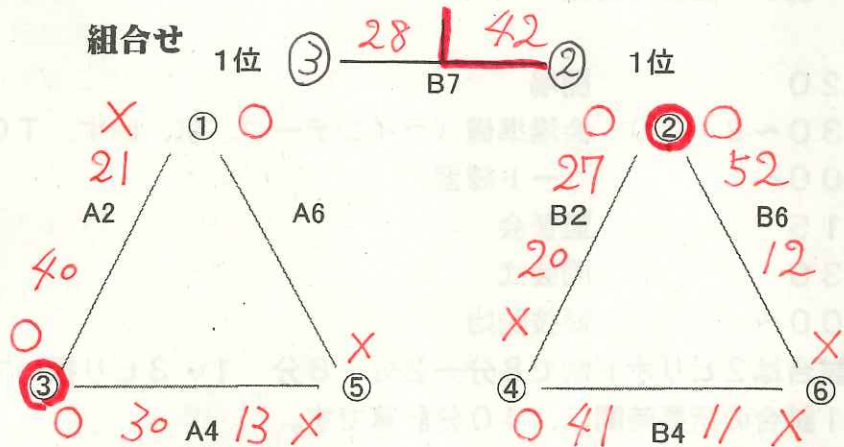

平成28年度会津ジュニア1年生大会チーム編成と組合せ

男子 チーム編成 レベル1

- ① 若松三中3人+北会津中6人
- ② 磐梯中8人+若松二中1人
- ③ 若松四中13人
- ④ 若松五中10人
- ⑤ 喜一中5人
- ⑥ 一箕中5人

レベル2

- ⑦ 河東中9人
- ⑧ 高田中9人
- ⑨ 塩川中11人

レベル3

- ⑩ 本郷中13人
- ⑪ 猪苗代中4人+若松一中1人+喜三中2人
- ⑫ 坂下中7人
- ⑬ 田島中10人