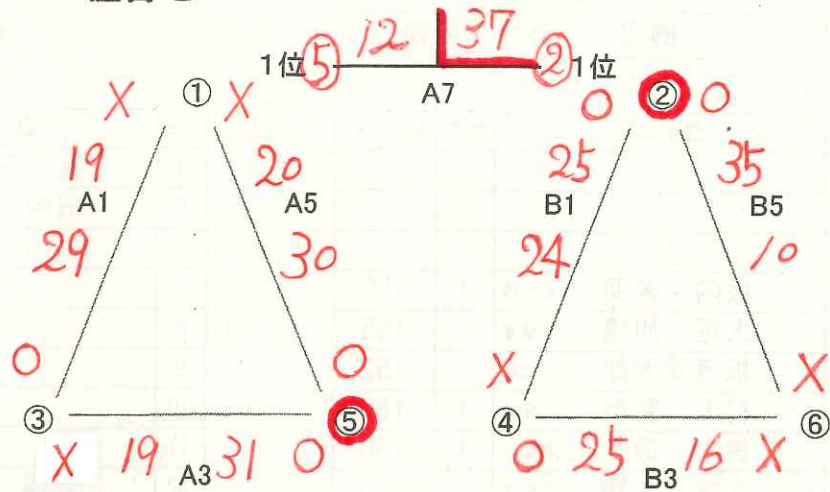

平成28年度会津ジュニア1年生大会チーム編成と組合せ

女子

チーム編成

レベル1

- ① 若松三中6人
- ② 湊中4人+磐梯2人
- ③ 北会津中7人
- ④ 若松一中9人
- ⑤ 喜二中7人
- ⑥ 猪苗代中2人+若松五中3人

組合せ

レベル2・3

- ⑦ 河東中4人+若松六中4人
- ⑧ 喜三中4人+学鳳中4人
- ⑨ 本郷中4人+坂下中5人
- ⑩ 塩川中10人
- ⑪ 若松二中4人+若松四中4人
- ⑫ 一箕中9人

ミニ選抜との試合

- 第8試合 (B8) ミニ選抜 対 若松三中 $30-9$
- 第9試合 (B9) ミニ選抜 対 若松一中 $30-23$
- 第10試合 (B10) ミニ選抜 対 湊中+若松五中+磐梯 $27-20$
- 第11試合 (B11) ミニ選抜 対 北会津中 $30-17$

ゲームは8-2-8のハーフゲーム

試合会予定時間

① 9:00 ② 9:40 ③ 10:20 ④ 11:00 ⑤ 11:40 ⑥ 12:20