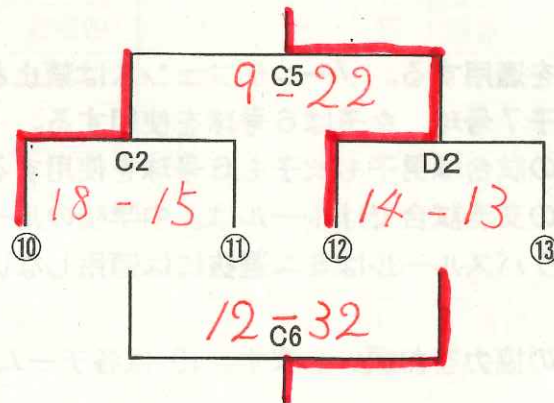

平成28年度会津ジュニア1年生大会チーム編成と組合せ

男子 チーム編成 レベル1

- ① 若松三中3人+北会津中6人
- ② 磐梯中8人+若松二中1人
- ③ 若松四中13人
- ④ 若松五中10人
- ⑤ 喜一中5人
- ⑥ 一箕中5人

レベル2

- ⑦ 河東中9人
- ⑧ 高田中9人
- ⑨ 塩川中11人

レベル3

- ⑩ 本郷中13人
- ⑪ 猪苗代中4人+若松一中1人+喜三中2人
- ⑫ 坂下中7人
- ⑬ 田島中10人