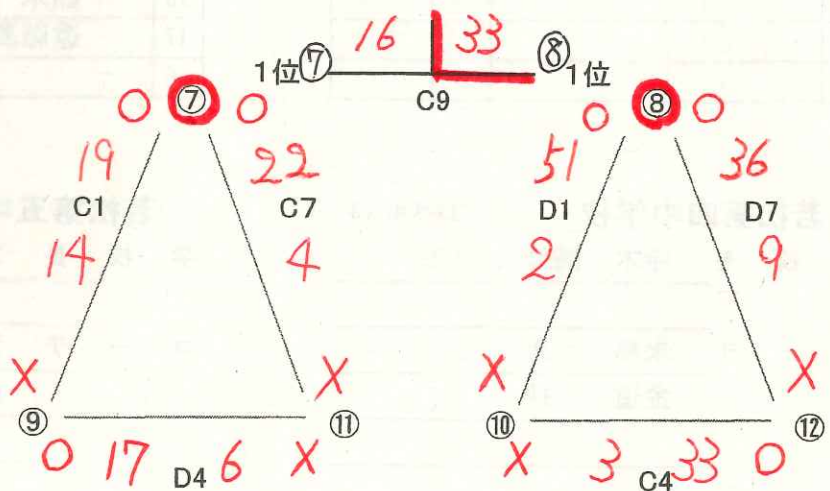

平成28年度会津ジュニア1年生大会チーム編成と組合せ

女子

チーム編成

レベル1

- ① 若松三中6人
- ② 湊中4人+磐梯2人
- ③ 北会津中7人
- ④ 若松一中9人
- ⑤ 喜二中7人
- ⑥ 猪苗代中2人+若松五中3人

組合せ

レベル2・3

- ⑦ 河東中4人+若松六中4人
- ⑧ 喜三中4人+学鳳中4人
- ⑨ 本郷中4人+坂下中5人
- ⑩ 塩川中10人
- ⑪ 若松二中4人+若松四中4人
- ⑫ 一箕中9人

ミニ選抜との試合

- 第8試合 (B8) ミニ選抜 対 若松三中 $30-9$
- 第9試合 (B9) ミニ選抜 対 若松一中 $30-23$
- 第10試合 (B10) ミニ選抜 対 湊中+若松五中+磐梯 $27-20$
- 第11試合 (B11) ミニ選抜 対 北会津中 $30-17$

ゲームは8-2-8のハーフゲーム

試合会予定時間

① 9:00 ② 9:40 ③ 10:20 ④ 11:00 ⑤ 11:40 ⑥ 12:20