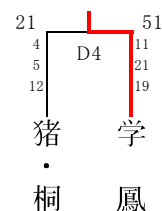

女子 1位・2位・3位トーナメント

女子順位

- 1位   若松商業   高校
- 2位   喜多方   高校
- 3位   会津   高校
- 4位   喜多方東   高校
- 5位   会津学鳳   高校
- 6位   猪苗代・桐桜 高校