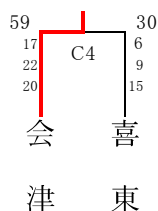

女子 1位・2位・3位トーナメント

女子順位

- 1位   若松商業   高校
- 2位   喜多方   高校
- 3位   会津   高校
- 4位   喜多方東   高校
- 5位   会津学鳳   高校
- 6位   猪苗代・桐桜 高校