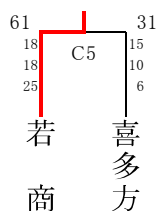

女子 1位・2位・3位トーナメント

女子順位

- 1位   若松商業   高校
- 2位   喜多方   高校
- 3位   会津   高校
- 4位   喜多方東   高校
- 5位   会津学鳳   高校
- 6位   猪苗代・桐桜 高校