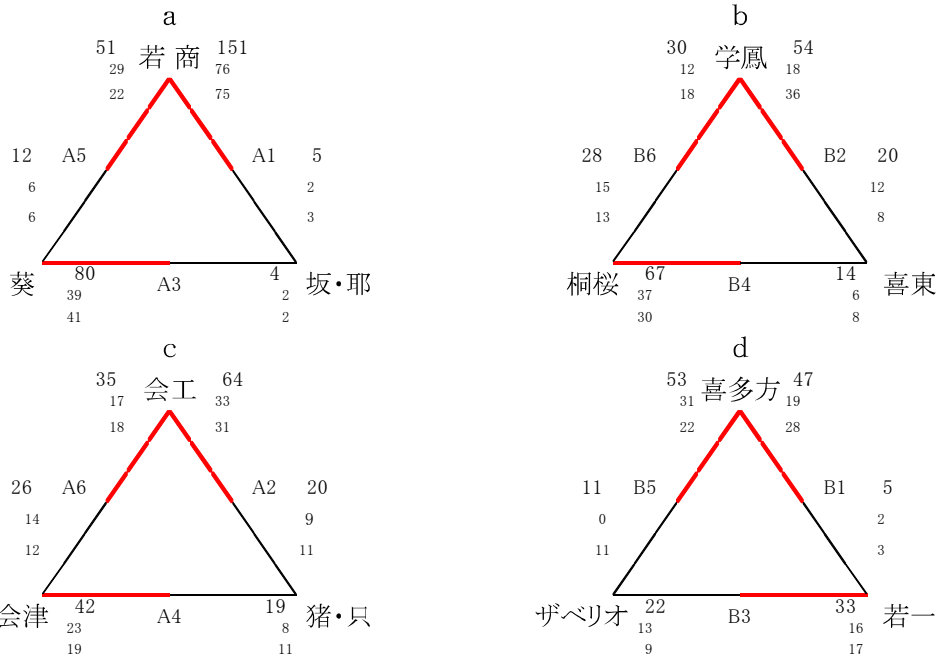

## 2016年度会津地区高校1年生強化練習会 男子結果

- 1 期日                    2016年8月20日(土)
- 2 会場                    会津工業高校(A・Bコート)、会津学鳳高校(C・Dコート)
- 3 試合方法                男子 リーグ戦 トーナメント    女子 リーグ戦 トーナメント
- 4 試合開始時間         9:00(開場8:00)
- 5 競技時間                男子10-(2)-10-(10) (1-4ピリオド コートチェンジ有り)
- 女子10-(2)-10-(2)-10-(15) (1-2-4ピリオド コートチェンジ有り)

### 男子 1位・2位・3位トーナメント