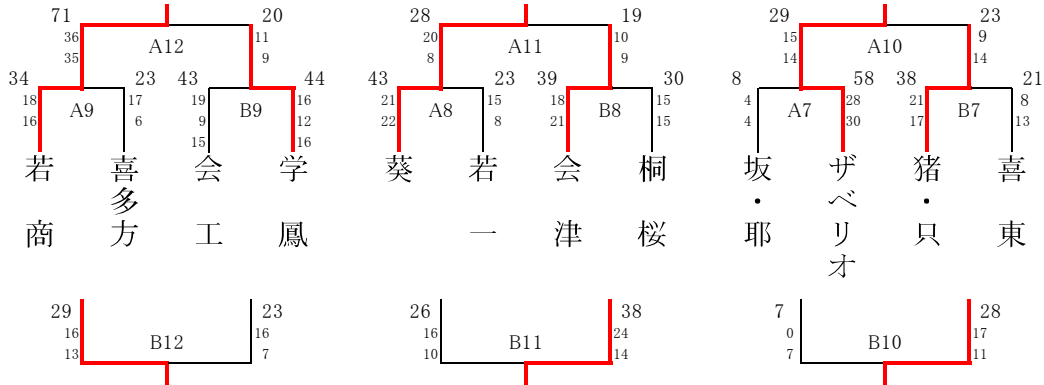

## 2016年度会津地区高校1年生強化練習会 男子結果

- 1 期日                    2016年8月20日(土)
- 2 会場                    会津工業高校(A・Bコート)、会津学鳳高校(C・Dコート)
- 3 試合方法                男子 リーグ戦 トーナメント    女子 リーグ戦 トーナメント
- 4 試合開始時間         9:00(開場8:00)
- 5 競技時間                男子10-(2)-10-(10) (1-4ピリオド コートチェンジ有り)
- 女子10-(2)-10-(2)-10-(15) (1-2-4ピリオド コートチェンジ有り)

### 男子 1位・2位・3位トーナメント