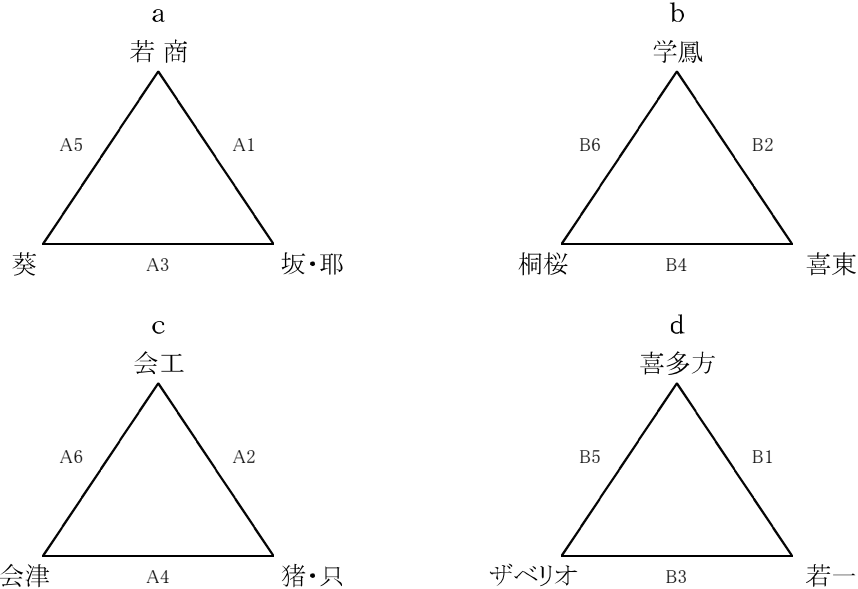

2016年度会津地区高校1年生強化練習会 組合せ(男子)

- 1 期日   2016年8月20日(土)
- 2 会場   会津工業高校(A・Bコート)、会津学鳳高校(C・Dコート)
- 3 試合方法   男子 リーグ戦 トーナメント   女子 リーグ戦 トーナメント
- 4 試合開始時間   9:00(開場8:00)
- 5 競技時間   男子10-(2)-10-(10) (1-4ピリオド コートチェンジ有り)
  女子10-(2)-10-(2)-10-(15) (1-2-4ピリオド コートチェンジ有り)

男子リーグ