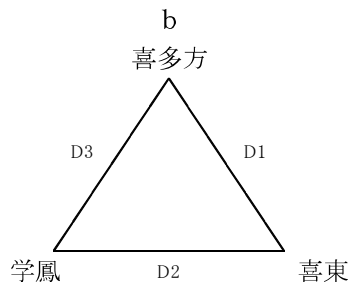

2016年度会津地区高校1年生強化練習会 組合せ(女子)

- 1 期日   2016年8月20日(土)
- 2 会場   会津工業高校(A・Bコート)、会津学鳳高校(C・Dコート)
- 3 試合方法   男子 リーグ戦 トーナメント   女子 リーグ戦 トーナメント
- 4 試合開始時間   9:00(開場8:00)
- 5 競技時間   男子10-(2)-10-(10) (1-4ピリオド コートチェンジ有り)
- 女子10-(2)-10-(2)-10-(15) (1-2-4ピリオド コートチェンジ有り)

女子リーグ

女子 1位・2位・3位トーナメント

試合時間 女子		TO割当 女子	
		C	D
1	9:00~	会津	学鳳
2	10:30~	若商	喜多方
3	12:00~	猪苗代	喜東
4	13:30~	c1位	d1位
5	15:30~	c2位	/