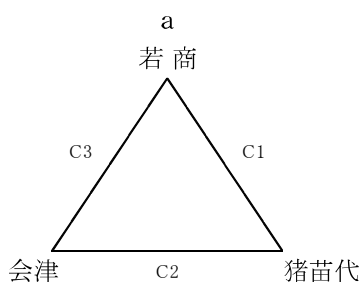

2016年度会津地区高校1年生強化練習会 組合せ(女子)

- 1 期日   2016年8月20日(土)
- 2 会場   会津工業高校(A・Bコート)、会津学鳳高校(C・Dコート)
- 3 試合方法   男子 リーグ戦 トーナメント   女子 リーグ戦 トーナメント
- 4 試合開始時間   9:00(開場8:00)
- 5 競技時間   男子10-(2)-10-(10) (1-4ピリオド コートチェンジ有り)
- 女子10-(2)-10-(2)-10-(15) (1-2-4ピリオド コートチェンジ有り)

女子リーグ

女子 1位・2位・3位トーナメント

試合時間 女子		TO割当 女子	
		C	D
1	9:00~	会津	学鳳
2	10:30~	若商	喜多方
3	12:00~	猪苗代	喜東
4	13:30~	c1位	d1位
5	15:30~	c2位	/