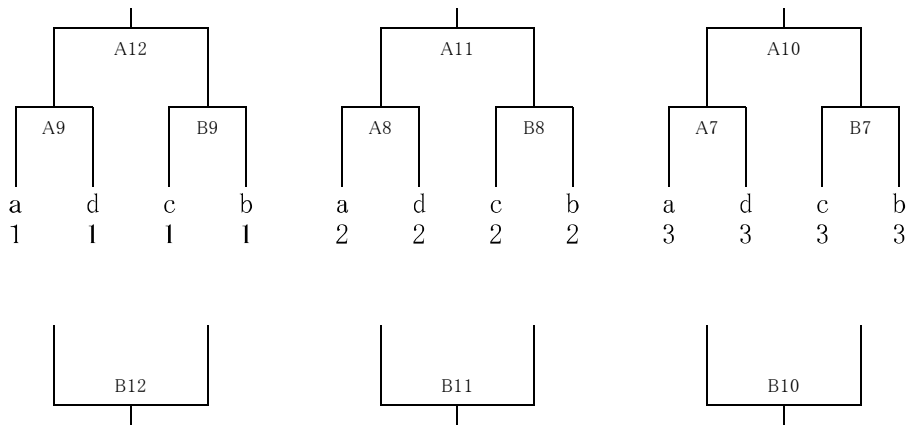

## 2016年度会津地区高校1年生強化練習会 組合せ(男子)

- 1 期日                    2016年8月20日(土)
- 2 会場                    会津工業高校(A・Bコート)、会津学鳳高校(C・Dコート)
- 3 試合方法                男子 リーグ戦 トーナメント    女子 リーグ戦 トーナメント
- 4 試合開始時間         9:00(開場8:00)
- 5 競技時間                男子10-(2)-10-(10) (1-4ピリオド コートチェンジ有り)  
女子10-(2)-10-(2)-10-(15) (1-2-4ピリオド コートチェンジ有り)

### 男子 1位・2位・3位トーナメント

試合時間 男子		TO割当 男子	
		A	B
1	9:00~	葵	ザベ
2	9:45~	会津	桐桜
3	10:30~	若商	喜多方
4	11:15~	会工	学鳳
5	12:00~	坂耶	若一
6	12:45~	猪只	喜東
7	13:30~	a1位	d1位
8	14:15~	a3位	d3位
9	15:00~	a2位	d2位
10	15:45~	c1位	b1位
11	16:30~	c3位	b3位
12	17:15~	c2位	b2位