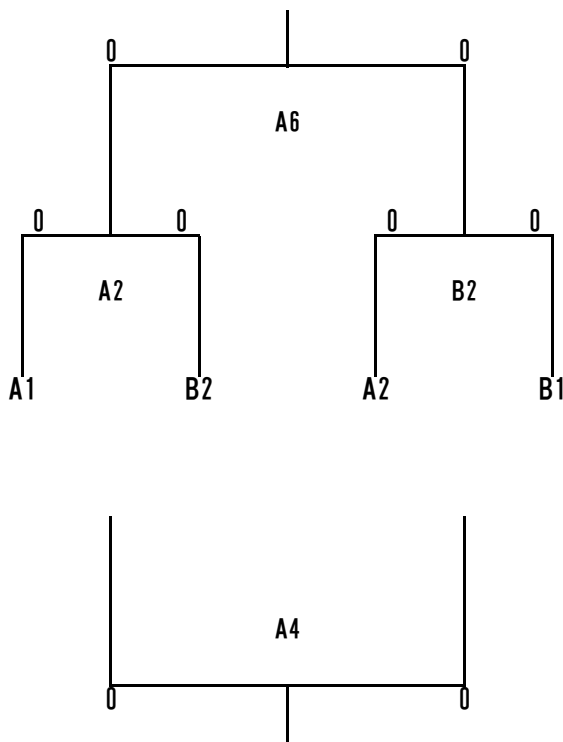

平成28年度 会津若松市中学校新人体育大会 バスケットボール競技

9月28日(水)・29日(木) あいづ総合体育館

男子

1日目：予選リーグ

Aブロック

Bブロック

2日目：決勝トーナメント

試合開始予定時刻	第1試合	第2試合	第3試合	第4試合	第5試合	第6試合
28日(水)	9:00	10:20	11:40	13:00	14:20	15:40
29日(木)	8:30	9:50	11:10	12:30	13:50	15:10

平成28年度 会津若松市中学校新人体育大会 バスケットボール競技

9月28日(水)・29日(木) あいづ総合体育館

女子

1日目：予選リーグ

Aブロック

	1	2	3
	若松四	若松一	若松六 河東
1		A1	A5
若松四			
2			A3
若松一			
3			
若松六 一箕			

Bブロック

	4	5	6
	学鳳	一箕	若松三
4		B1	B5
学鳳			
5			B3
一箕			
6			
若松三			