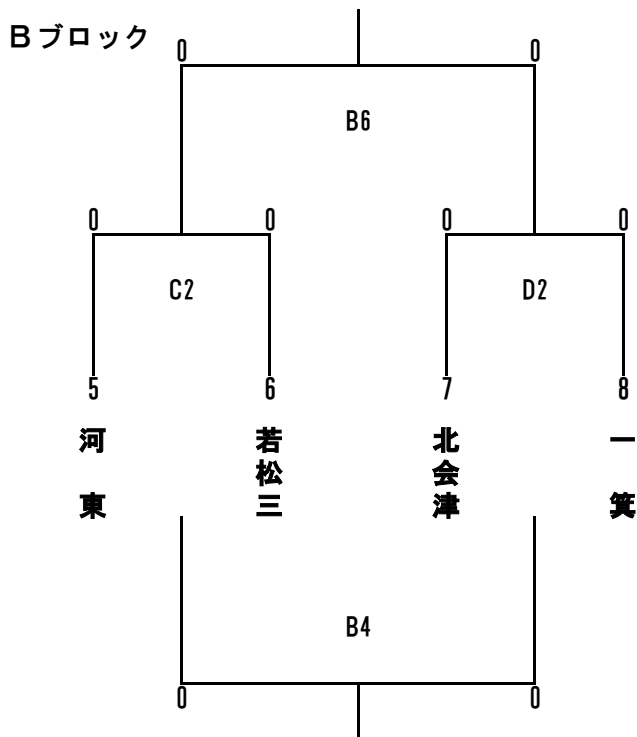

平成28年度 会津若松市中学校新人体育大会 バスケットボール競技

9月28日(水)・29日(木) あいづ総合体育館

男子

1日目：予選リーグ

Aブロック

Bブロック

2日目：決勝トーナメント

試合開始予定時刻	第1試合	第2試合	第3試合	第4試合	第5試合	第6試合
28日(水)	9:00	10:20	11:40	13:00	14:20	15:40
29日(木)	8:30	9:50	11:10	12:30	13:50	15:10

平成28年度 会津若松市中学校新人体育大会 バスケットボール競技

9月28日(水)・29日(木) あいづ総合体育館

女子

1日目：予選リーグ

Aブロック

	1	2	3
	若松四	若松一	若松六 河東
1		A1	A5
若松四			
2			A3
若松一			
3			
若松六 一箕			

Bブロック

	4	5	6
	学鳳	一箕	若松三
4		B1	B5
学鳳			
5			B3
一箕			
6			
若松三			