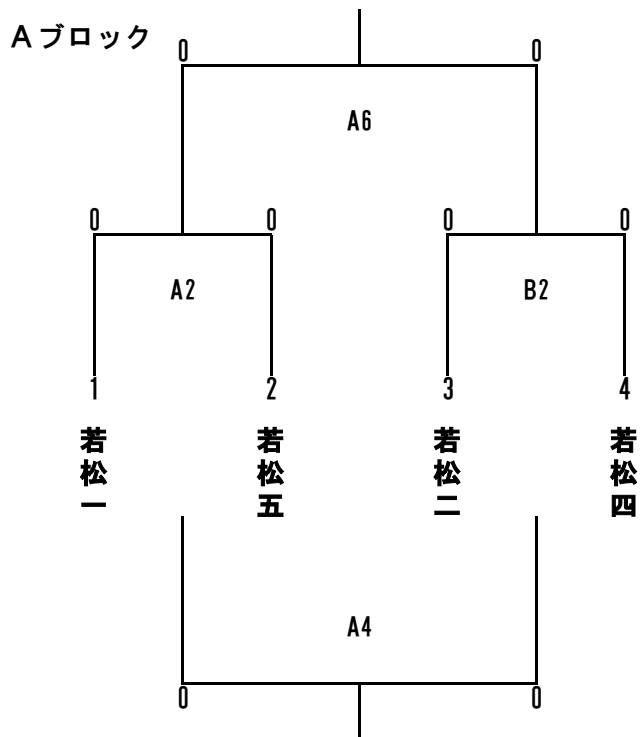

平成28年度 会津若松市中学校新人体育大会 バスケットボール競技

9月28日(水)・29日(木) あいづ総合体育館

男子

1日目：予選リーグ

Aブロック

Bブロック

2日目：決勝トーナメント

試合開始予定時刻	第1試合	第2試合	第3試合	第4試合	第5試合	第6試合
28日(水)	9:00	10:20	11:40	13:00	14:20	15:40
29日(木)	8:30	9:50	11:10	12:30	13:50	15:10

平成28年度 会津若松市中学校新人体育大会 バスケットボール競技

9月28日(水)・29日(木) あいづ総合体育館

女子

1日目：予選リーグ

Aブロック

	1	2	3
	若松四	若松一	若松六 河東
1		A1	A5
若松四			
2			A3
若松一			
3			
若松六 一箕			

Bブロック

	4	5	6
	学鳳	一箕	若松三
4		B1	B5
学鳳			
5			B3
一箕			
6			
若松三			