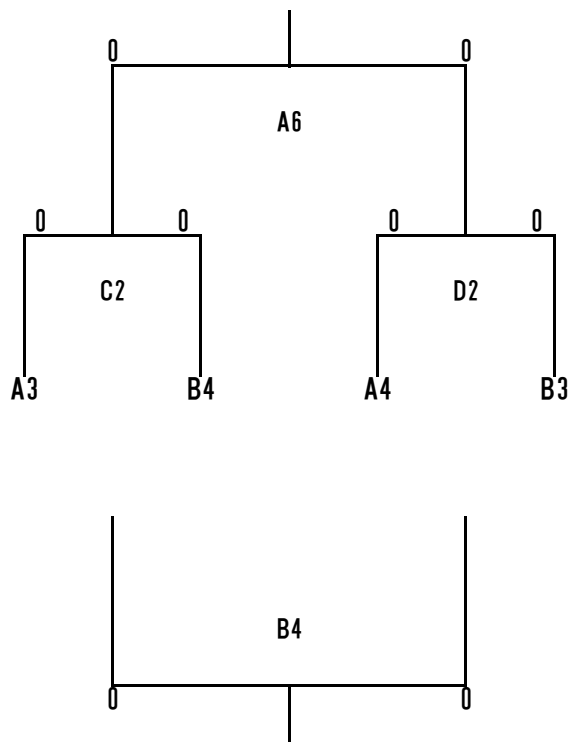

平成28年度 会津若松市中学校新人体育大会 バスケットボール競技

9月28日(水)・29日(木) あいづ総合体育館

男子

1日目：予選リーグ

Aブロック

Bブロック

2日目：決勝トーナメント

試合開始予定時刻	第1試合	第2試合	第3試合	第4試合	第5試合	第6試合
28日(水)	9:00	10:20	11:40	13:00	14:20	15:40
29日(木)	8:30	9:50	11:10	12:30	13:50	15:10

平成28年度 会津若松市中学校新人体育大会 バスケットボール競技

9月28日(水)・29日(木) あいづ総合体育館

女子

1日目：予選リーグ

Aブロック

	1	2	3
	若松四	若松一	若松六 河東
1		A1	A5
若松四			
2			A3
若松一			
3			
若松六 一箕			

Bブロック

	4	5	6
	学鳳	一箕	若松三
4		B1	B5
学鳳			
5			B3
一箕			
6			
若松三			