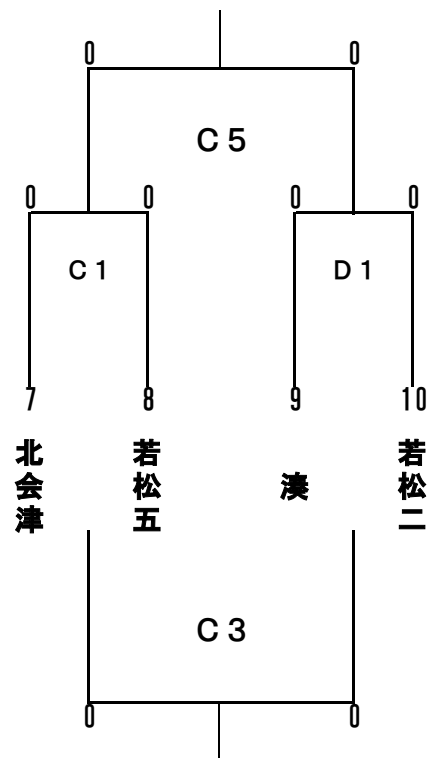

平成28年度 会津若松市中学校新人体育大会 バスケットボール競技

9月28日(水)・29日(木) あいづ総合体育館

女子

1日目：予選リーグ

Aブロック

	1	2	3
	若松四	若松一	若松六 河東
1		A1	A5
若松四			
2			A3
若松一			
3			
若松六 一箕			

Bブロック

	4	5	6
	学鳳	一箕	若松三
4		B1	B5
学鳳			
5			B3
一箕			
6			
若松三			

Cブロック