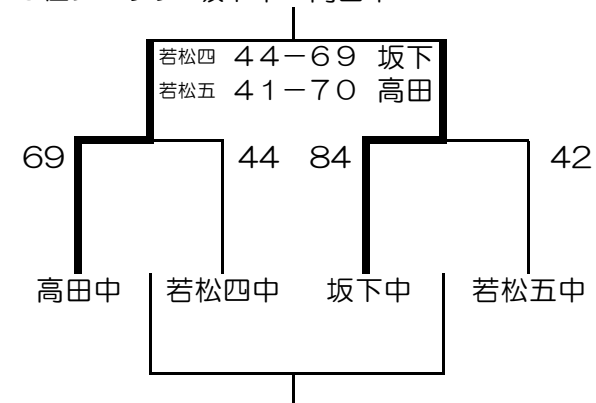

Bリーグ	4 平 一 中	5 若松四 中	6 一 箕 中	勝敗	順位
4 平 一 中		○ 87-44	○ 84-17	2 - 0	1
5 若松四 中	× 44-87		× 33-38	0 - 2	3
6 一 箕 中	× 17-84	○ 38-33		1 - 1	2

Cリーグ	7 湯本一 中	8 磐 梯 中	9 坂 下 中	勝敗	順位
7 湯本一 中		× 36-86	○ 70-40	1 - 1	2
8 磐 梯 中	○ 86-36		× 66-71	1 - 1	1
9 坂 下 中	× 40-70	○ 71-66		1 - 1	3

Dリーグ	10 本 丸 中	11 若松二 中	12 若松五 中	勝敗	順位
10 本 丸 中		○ 84-36	○ 108-12	2 - 0	1
11 若松二 中	× 36-84		○ 46-31	1 - 1	2
12 若松五 中	× 12-108	× 31-46		0 - 2	3

【男子 決勝トーナメント】

1位ブロック 五泉北中・本丸中

2位ブロック 喜多方二中

3位ブロック 坂下中・高田中

第20回 あいづJカップ 女子 結果