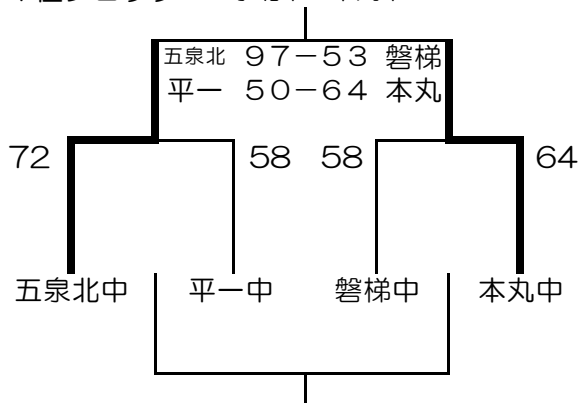

第20回 あいづJカップ 男子 結果

第1位 新潟県五泉市立五泉北 中学校
新潟県新発田市立本丸 中学校
第3位 福島県いわき市立平第一 中学校
福島県磐梯町立磐梯 中学校

<ベスト5> 渡辺 智弥 (五泉北 中)
長谷川 真心 (五泉北 中)
斎藤 新 (本丸 中)
齋藤 凜哉 (平一 中)
星 湊 (磐梯 中)

【男子 予選リーグ】

Aリーグ	1 五泉北 中	2 喜多方二 中	3 高 田 中	勝敗	順位
1 五泉北 中		○ 64-23	○ 83-24	2 - 0	1
2 喜多方二 中	× 23-64		○ 38-37	1 - 1	2
3 高 田 中	× 24-83	× 37-38		0 - 2	3

Bリーグ	4 平 一 中	5 若松四 中	6 一 箕 中	勝敗	順位
4 平 一 中		○ 87-44	○ 84-17	2 - 0	1
5 若松四 中	× 44-87		× 33-38	0 - 2	3
6 一 箕 中	× 17-84	○ 38-33		1 - 1	2

Cリーグ	7 湯本一 中	8 磐 梯 中	9 坂 下 中	勝敗	順位
7 湯本一 中		× 36-86	○ 70-40	1 - 1	2
8 磐 梯 中	○ 86-36		× 66-71	1 - 1	1
9 坂 下 中	× 40-70	○ 71-66		1 - 1	3

Dリーグ	10 本 丸 中	11 若松二 中	12 若松五 中	勝敗	順位
10 本 丸 中		○ 84-36	○ 108-12	2 - 0	1
11 若松二 中	× 36-84		○ 46-31	1 - 1	2
12 若松五 中	× 12-108	× 31-46		0 - 2	3

【男子 決勝トーナメント】

1位ブロック 五泉北中・本丸中