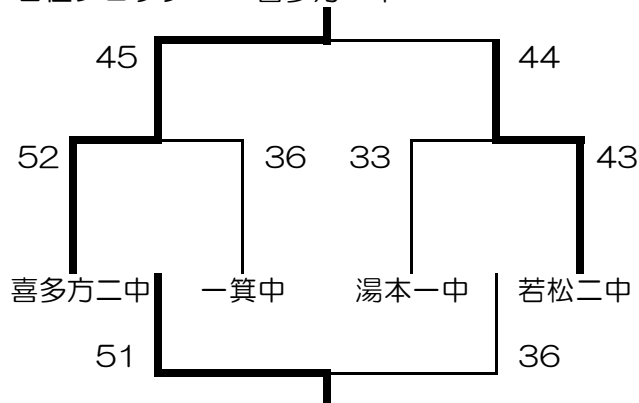

Bリーグ	4 平 一 中	5 若松四 中	6 一 箕 中	勝敗	順位
4 平 一 中		○ 87-44	○ 84-17	2 - 0	1
5 若松四 中	× 44-87		× 33-38	0 - 2	3
6 一 箕 中	× 17-84	○ 38-33		1 - 1	2

Cリーグ	7 湯本一 中	8 磐 梯 中	9 坂 下 中	勝敗	順位
7 湯本一 中		× 36-86	○ 70-40	1 - 1	2
8 磐 梯 中	○ 86-36		× 66-71	1 - 1	1
9 坂 下 中	× 40-70	○ 71-66		1 - 1	3

Dリーグ	10 本 丸 中	11 若松二 中	12 若松五 中	勝敗	順位
10 本 丸 中		○ 84-36	○ 108-12	2 - 0	1
11 若松二 中	× 36-84		○ 46-31	1 - 1	2
12 若松五 中	× 12-108	× 31-46		0 - 2	3

【男子 決勝トーナメント】

1位ブロック 五泉北中・本丸中

2位ブロック 喜多方二中

3位ブロック 坂下中・高田中

第20回 あいづJカップ 女子 結果