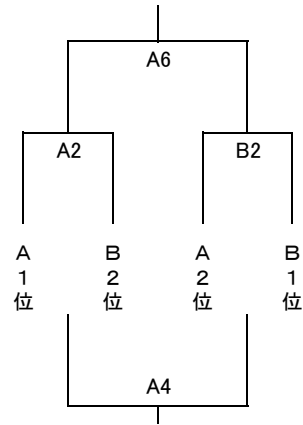

平成29年度会津若松市中学校体育大会 バスケツトポ一ル競大会

期日：平成29年6月6日・7日 会場：あいづ総合体育館

男子組み合わせ

【1日目】予選トーナメント

Aブロック

Bブロック

【2日目】順位トーナメント

決勝トーナメント

順位決定トーナメント

女子組み合わせ

【1日目】予選リーグ

Aブロック

	1 若松三	2 若松五	3 一箕
1 若松三	-	A1	A5
2 若松五		-	A3
3 一箕			-

Bブロック

Cブロック

【2日目】順位リーグ