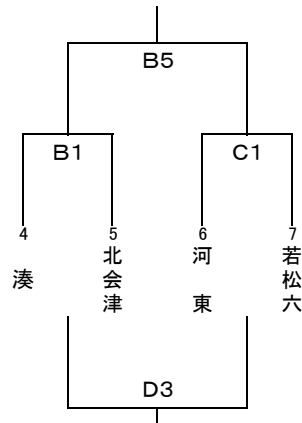

順位決定トーナメント

女子組み合わせ

【1日目】予選リーグ

Aブロック

	1 若松三	2 若松五	3 一箕
1 若松三	-	A1	A5
2 若松五		-	A3
3 一箕			-

Bブロック

Cブロック

【2日目】順位リーグ