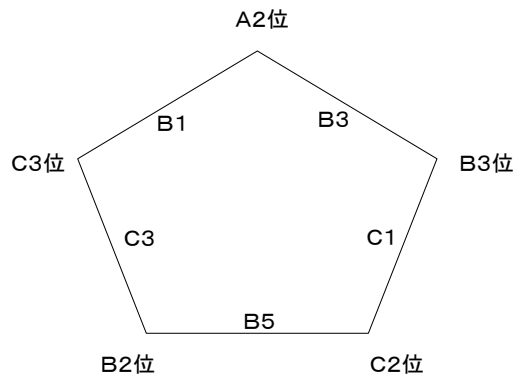

【2日目】順位リーグ

1位リーグ

	A1位	B1位	C1位
A1位	-	A5	A1
B1位		-	A3
C1位			-

2位リーグ