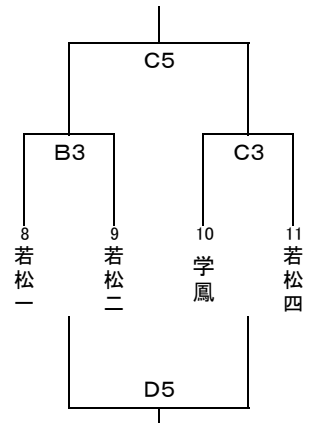

平成29年度会津若松市中学校体育大会 バスケツトポ一ル競大会

期日：平成29年6月6日・7日 会場：あいづ総合体育館

男子組み合わせ

【1日目】予選トーナメント

Aブロック

Bブロック

【2日目】順位トーナメント

決勝トーナメント

順位決定トーナメント

女子組み合わせ

【1日目】予選リーグ

Aブロック

	1 若松三	2 若松五	3 一箕
1 若松三	-	A1	A5
2 若松五		-	A3
3 一箕			-

Bブロック

Cブロック

【2日目】順位リーグ