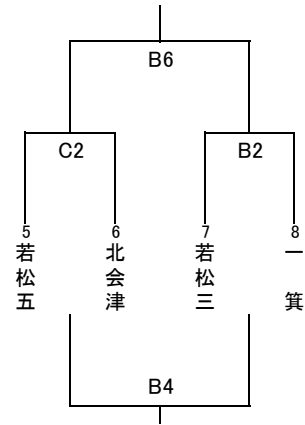

平成29年度会津若松市中学校体育大会 バスケツトポ一ル競大会

期日：平成29年6月6日・7日 会場：あいづ総合体育館

男子組み合わせ

【1日目】予選トーナメント

Aブロック

Bブロック

【2日目】順位トーナメント

決勝トーナメント

順位決定トーナメント

女子組み合わせ

【1日目】予選リーグ

Aブロック

	1 若松三	2 若松五	3 一箕
1 若松三	-	A1	A5
2 若松五		-	A3
3 一箕			-

Bブロック

Cブロック

【2日目】順位リーグ