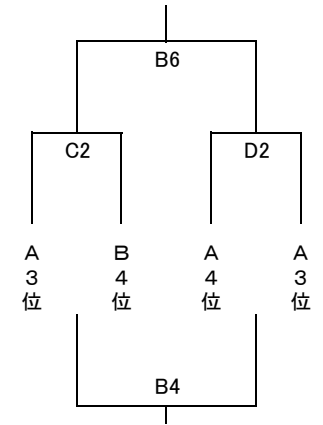

平成29年度会津若松市中学校体育大会 バスケツトポ一ル競大会

期日：平成29年6月6日・7日 会場：あいづ総合体育館

男子組み合わせ

【1日目】予選トーナメント

Aブロック

Bブロック

【2日目】順位トーナメント

決勝トーナメント

順位決定トーナメント

女子組み合わせ

【1日目】予選リーグ

Aブロック

	1 若松三	2 若松五	3 一箕
1 若松三	-	A1	A5
2 若松五		-	A3
3 一箕			-

Bブロック

Cブロック

【2日目】順位リーグ