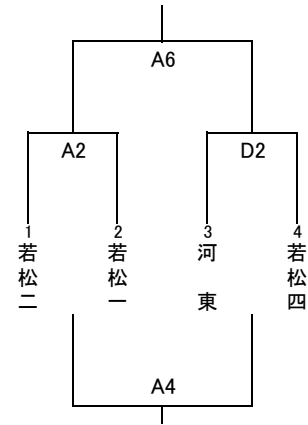

平成29年度会津若松市中学校体育大会 バスケツトポ一ル競大会

期日：平成29年6月6日・7日 会場：あいづ総合体育館

男子組み合わせ

【1日目】予選トーナメント

Aブロック

Bブロック

【2日目】順位トーナメント

決勝トーナメント

順位決定トーナメント

女子組み合わせ

【1日目】予選リーグ

Aブロック

	1 若松三	2 若松五	3 一箕
1 若松三	-	A1	A5
2 若松五		-	A3
3 一箕			-

Bブロック

Cブロック

【2日目】順位リーグ