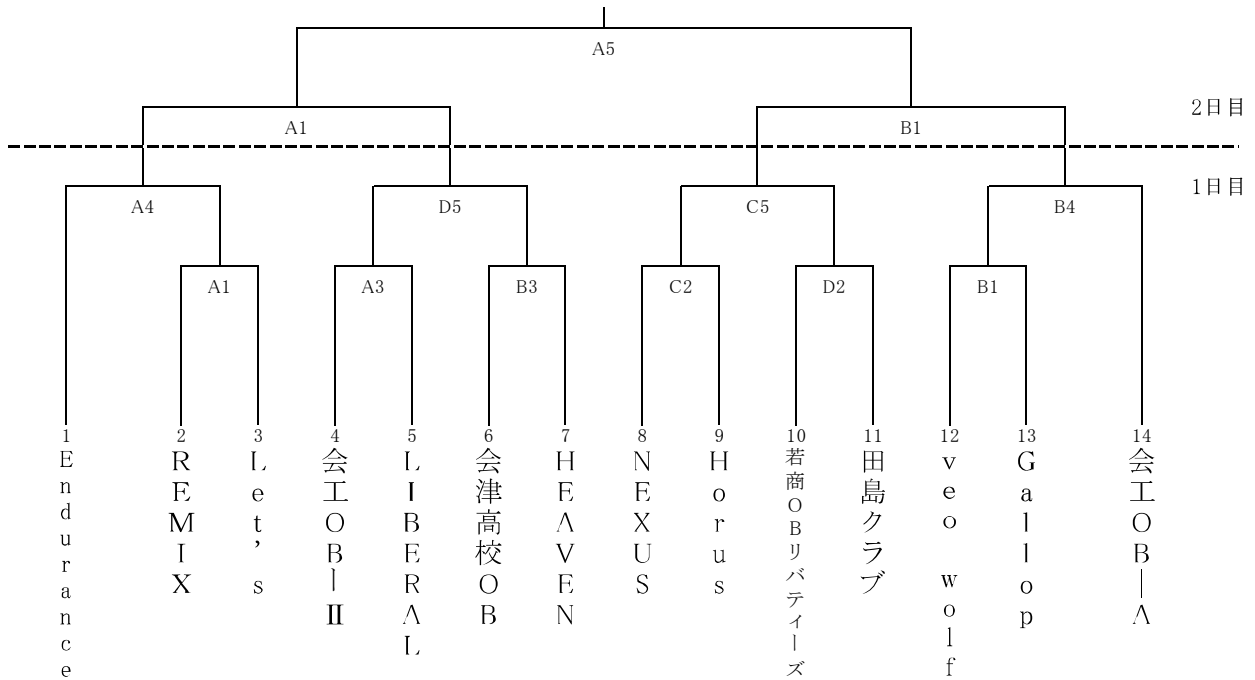

第67回 全会津総合体育大会 バasketボール競技大会 組み合わせ(成年男女)

会場:あいづ総合体育館(A・B・C・D)会津学鳳高校(E・F)

成年男子

成年女子

2日目

B5

1. BLOW ————— 2. Vits

試合時間

	1	2	3	4	5	6
6月17日	9:00~	10:30~	12:00~	13:30~	15:00~	
6月18日	9:00~	10:30~	12:00~	13:30~	15:00~	16:30~
6月19日	9:00~	10:30~	12:00~	13:30~		