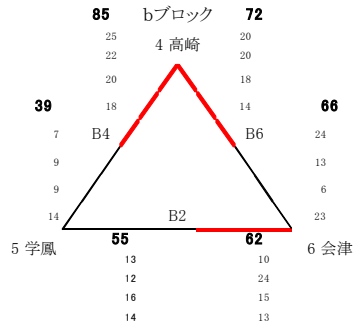

第22回 会津フェスティバル 結果

1日目:無印 2日目:()で表示

男子 予選リーグ

男子 決勝トーナメント

男子 二位トーナメント

女子 予選リーグ

女子 決勝トーナメント

女子 二位トーナメント