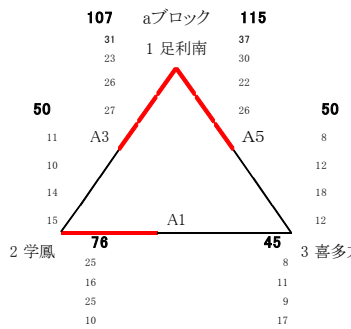

第22回 会津フェスティバル 結果

1日目:無印 2日目:()で表示

男子 予選リーグ

男子 決勝トーナメント

男子 二位トーナメント

女子 予選リーグ

女子 決勝トーナメント

女子 二位トーナメント