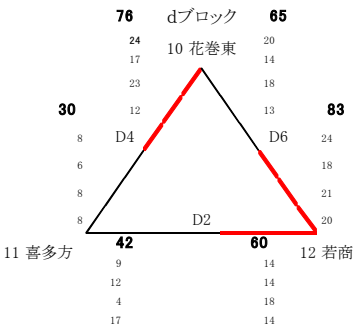

第22回 会津フェスティバル 結果

1日目:無印 2日目:()で表示

男子 予選リーグ

男子 決勝トーナメント

男子 二位トーナメント

女子 予選リーグ

女子 決勝トーナメント

女子 二位トーナメント