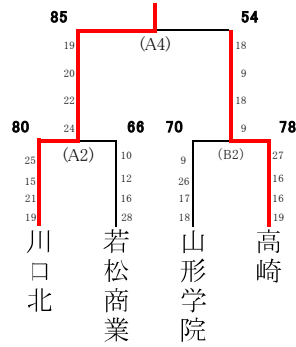

第22回 会津フェスティバル 結果

1日目:無印 2日目:()で表示

男子 予選リーグ

男子 決勝トーナメント

男子 二位トーナメント

女子 予選リーグ

女子 決勝トーナメント

女子 二位トーナメント