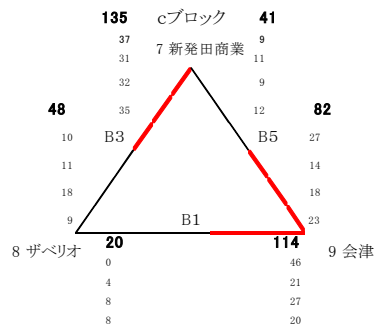

第22回 会津フェスティバル 結果

1日目:無印 2日目:()で表示

男子 予選リーグ

男子 決勝トーナメント

男子 二位トーナメント

女子 予選リーグ

女子 決勝トーナメント

女子 二位トーナメント