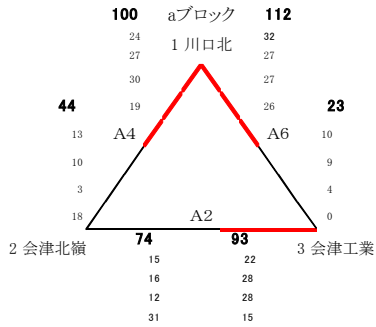

第22回 会津フェスティバル 結果

1日目:無印 2日目:()で表示

男子 予選リーグ

男子 決勝トーナメント

男子 二位トーナメント

女子 予選リーグ

女子 決勝トーナメント

女子 二位トーナメント