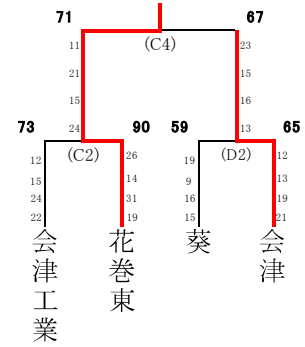

第22回 会津フェスティバル 結果

1日目:無印 2日目:()で表示

男子 予選リーグ

男子 決勝トーナメント

男子 二位トーナメント

女子 予選リーグ

女子 決勝トーナメント

女子 二位トーナメント