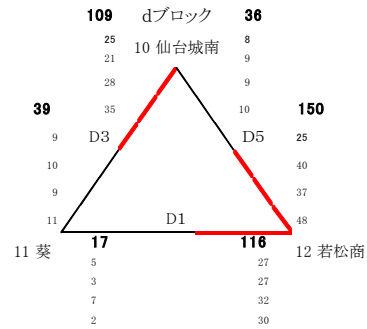

第22回 会津フェスティバル 結果

1日目:無印 2日目:()で表示

男子 予選リーグ

男子 決勝トーナメント

男子 二位トーナメント

女子 予選リーグ

女子 決勝トーナメント

女子 二位トーナメント