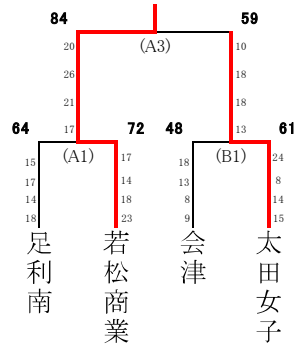

第22回 会津フェスティバル 結果

1日目:無印 2日目:()で表示

男子 予選リーグ

男子 決勝トーナメント

男子 二位トーナメント

女子 予選リーグ

女子 決勝トーナメント

女子 二位トーナメント