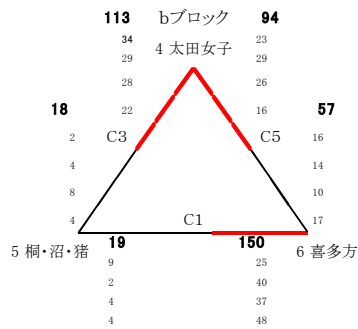

第22回 会津フェスティバル 結果

1日目:無印 2日目:()で表示

男子 予選リーグ

男子 決勝トーナメント

男子 二位トーナメント

女子 予選リーグ

女子 決勝トーナメント

女子 二位トーナメント