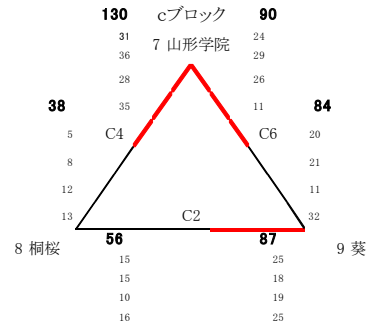

第22回 会津フェスティバル 結果

1日目:無印 2日目:()で表示

男子 予選リーグ

男子 決勝トーナメント

男子 二位トーナメント

女子 予選リーグ

女子 決勝トーナメント

女子 二位トーナメント