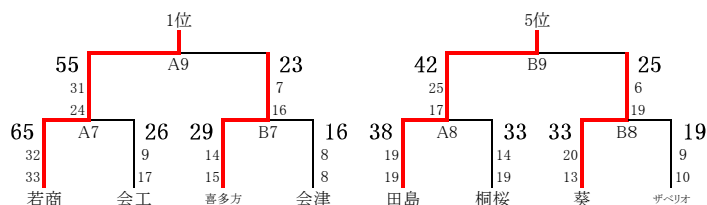

2018年度会津地区高校1年生強化練習会 結果

- 1 期日 2018年8月19日(日)
- 2 会場 会津工業高校(A・B)若松商業高校(C・D)
- 3 試合方法 男子 リーグ戦・順位決定戦 女子 リーグ戦
- 4 試合開始時間 9:00(開場8:00)
- 5 競技時間 10-(2)-10-(10) (1-4ピリオド コートチェンジ有り)

男子リーグ・順位決定戦

- 1位 若松商業 高校
- 5位 田島
- 2位 喜多方 高校
- 6位 葵
- 3位 会津 高校
- 7位 ザベリオ、喜多方桐桜
- 3位 会津工業 高校
- 8位 坂下、会津学鳳、大沼、会津北嶺・耶麻農業

女子リーグ

		会津	ザベリオ	学鳳	葵	会津連合	勝敗	順位			
1	会津		23 32 3 19 20 13	14 35 6 16 8 19	0 10 0 10	35 39 19 11 16 28	0勝4敗	5位			
2	ザベリオ	32 23 19 3 13 20		25 28 13 19 12 9	35 28 13 14 22 14	45 30 21 12 24 18	3勝1敗	1位	60	56	4
3	学鳳	35 14 16 6 19 8	28 25 19 13 9 12		25 33 6 15 19 18	39 32 18 14 21 18	3勝1敗	3位	53	58	-5
4	葵	10 0 10 0	28 35 14 13 14 22	33 25 15 6 18 19		40 35 24 12 16 23	3勝1敗	2位	61	60	1
5	会津連合	39 35 11 19 28 16	30 45 12 21 18 24	32 39 14 18 18 21	35 40 12 24 23 16		1勝3敗	4位			