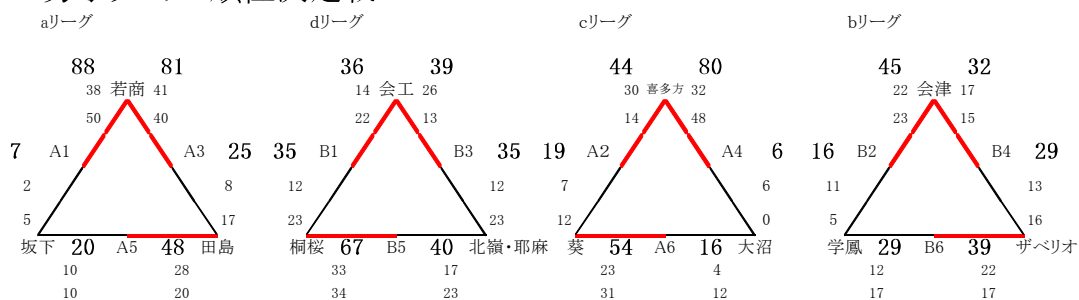

2018年度会津地区高校1年生強化練習会 結果

- 1 期日 2018年8月19日(日)
- 2 会場 会津工業高校(A・B)若松商業高校(C・D)
- 3 試合方法 男子 リーグ戦・順位決定戦 女子 リーグ戦
- 4 試合開始時間 9:00(開場8:00)
- 5 競技時間 10-(2)-10-(10) (1-4ピリオド コートチェンジ有り)

男子リーグ・順位決定戦

- 1位 若松商業 高校
- 5位 田島
- 2位 喜多方 高校
- 6位 葵
- 3位 会津 高校
- 7位 ザベリオ、喜多方桐桜
- 3位 会津工業 高校
- 8位 坂下、会津学鳳、大沼、会津北嶺・耶麻農業

女子リーグ

		会津	ザベリオ	学鳳	葵	会津連合	勝敗	順位			
1	会津		23 32 3 19 20 13	14 35 6 16 8 19	0 10 0 10	35 39 19 11 16 28	0勝4敗	5位			
2	ザベリオ	32 23 19 3 13 20		25 28 13 19 12 9	35 28 13 14 22 14	45 30 21 12 24 18	3勝1敗	1位	60	56	4
3	学鳳	35 14 16 6 19 8	28 25 19 13 9 12		25 33 6 15 19 18	39 32 18 14 21 18	3勝1敗	3位	53	58	-5
4	葵	10 0 10 0	28 35 14 13 14 22	33 25 15 6 18 19		40 35 24 12 16 23	3勝1敗	2位	61	60	1
5	会津連合	39 35 11 19 28 16	30 45 12 21 18 24	32 39 14 18 18 21	35 40 12 24 23 16		1勝3敗	4位			