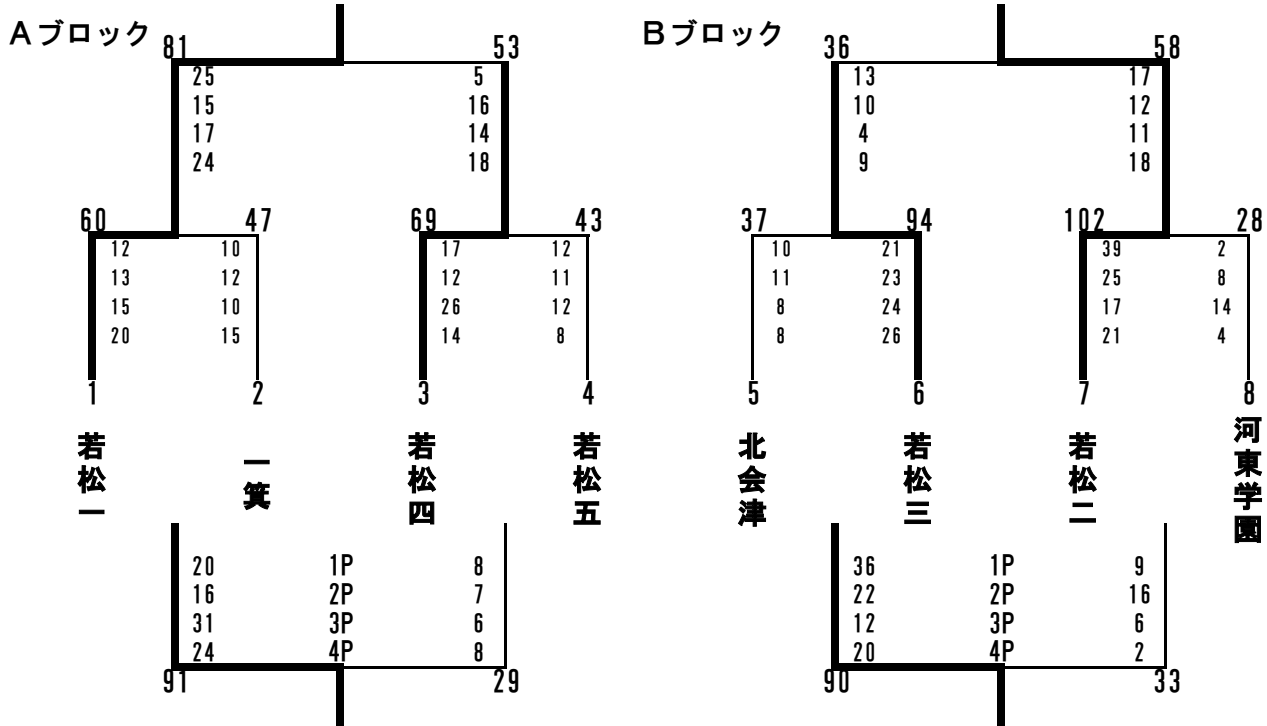

# 平成30年度 会津若松市中学校新人体育大会 バスケットボール競技

第1位：会津若松市立第二中学校  
 第2位：会津若松市立第一中学校  
 第3位：会津若松市立第三中学校、会津若松市立第四中学校

男子

1日目：予選リーグ

2日目：決勝トーナメント・順位決定トーナメント

決勝トーナメント

順位決定トーナメント

第5位：一箕中、第6位：北会津中、第7位：若松五中、第8位：河東学園中

# 平成30年度 会津若松市中学校新人体育大会 バスケットボール競技

第1位：会津若松市立湊中学校  
 第2位：会津若松市立第四中学校  
 第3位：会津若松市立一箕中学校

女子

1日目：予選リーグ

Aブロック

Bブロック

Cブロック

	1 会津学鳳	2 若松一 若松六	3 若松四
1 会津学鳳		○ 65 21 15 6 19 6 21 3 10 6	● 18 91 8 18 4 31 4 16 2 26
2 若松一 若松六	● 21 65 6 15 6 19 3 21 6 10		● 8 125 0 38 2 31 2 26 4 30
3 若松四	○ 91 18 18 8 31 4 16 4 26 2	○ 125 8 38 0 31 2 26 2 30 4	

	4 一箕	5 若松五	6 若松二
4 一箕		○ 37 22 8 4 11 4 12 4 6 10	○ 58 38 16 16 15 5 14 11 13 6
5 若松五	● 22 37 4 8 4 11 4 12 10 6		● 24 51 2 8 11 13 4 18 7 12
6 若松二	● 38 58 16 16 5 15 11 14 6 13	○ 51 24 8 2 13 11 18 4 12 7	