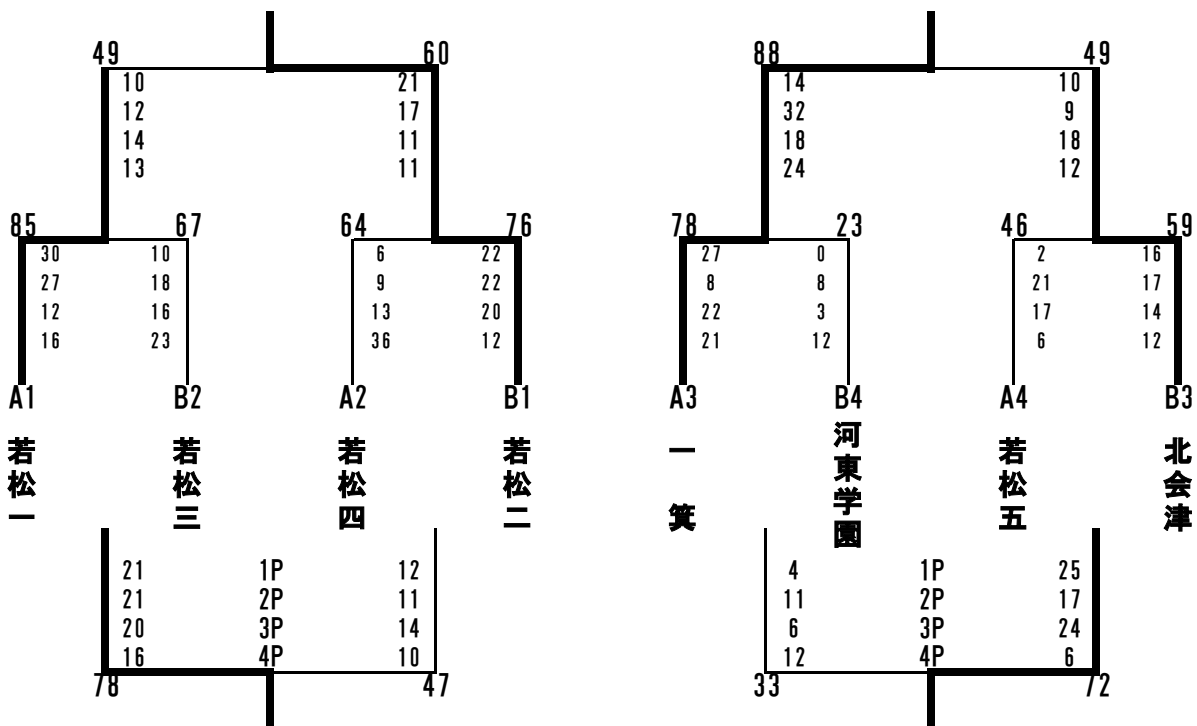

# 平成30年度 会津若松市中学校新人体育大会 バスケットボール競技

第1位：会津若松市立第二中学校  
 第2位：会津若松市立第一中学校  
 第3位：会津若松市立第三中学校、会津若松市立第四中学校

男子

1日目：予選リーグ

2日目：決勝トーナメント・順位決定トーナメント

決勝トーナメント

順位決定トーナメント

第5位：一箕中、第6位：北会津中、第7位：若松五中、第8位：河東学園中

	4 一箕	5 若松五	6 若松二
4 一箕		○ 37 22 8 4 11 4 12 4 6 10	○ 58 38 16 16 15 5 14 11 13 6
5 若松五	● 22 37 4 8 4 11 4 12 10 6		● 24 51 2 8 11 13 4 18 7 12
6 若松二	● 38 58 16 16 5 15 11 14 6 13	○ 51 24 8 2 13 11 18 4 12 7	

	7 北会津	8 若松三	9 湊
7 北会津		○ 43 33 10 10 10 6 12 7 11 10	● 51 52 7 16 15 20 8 8 21 8
8 若松三	● 33 43 10 10 6 10 7 12 10 11		● 53 70 11 16 21 12 8 18 13 24
9 湊	○ 52 51 16 7 20 15 8 8 8 21	○ 70 53 16 11 12 21 18 8 24 13	