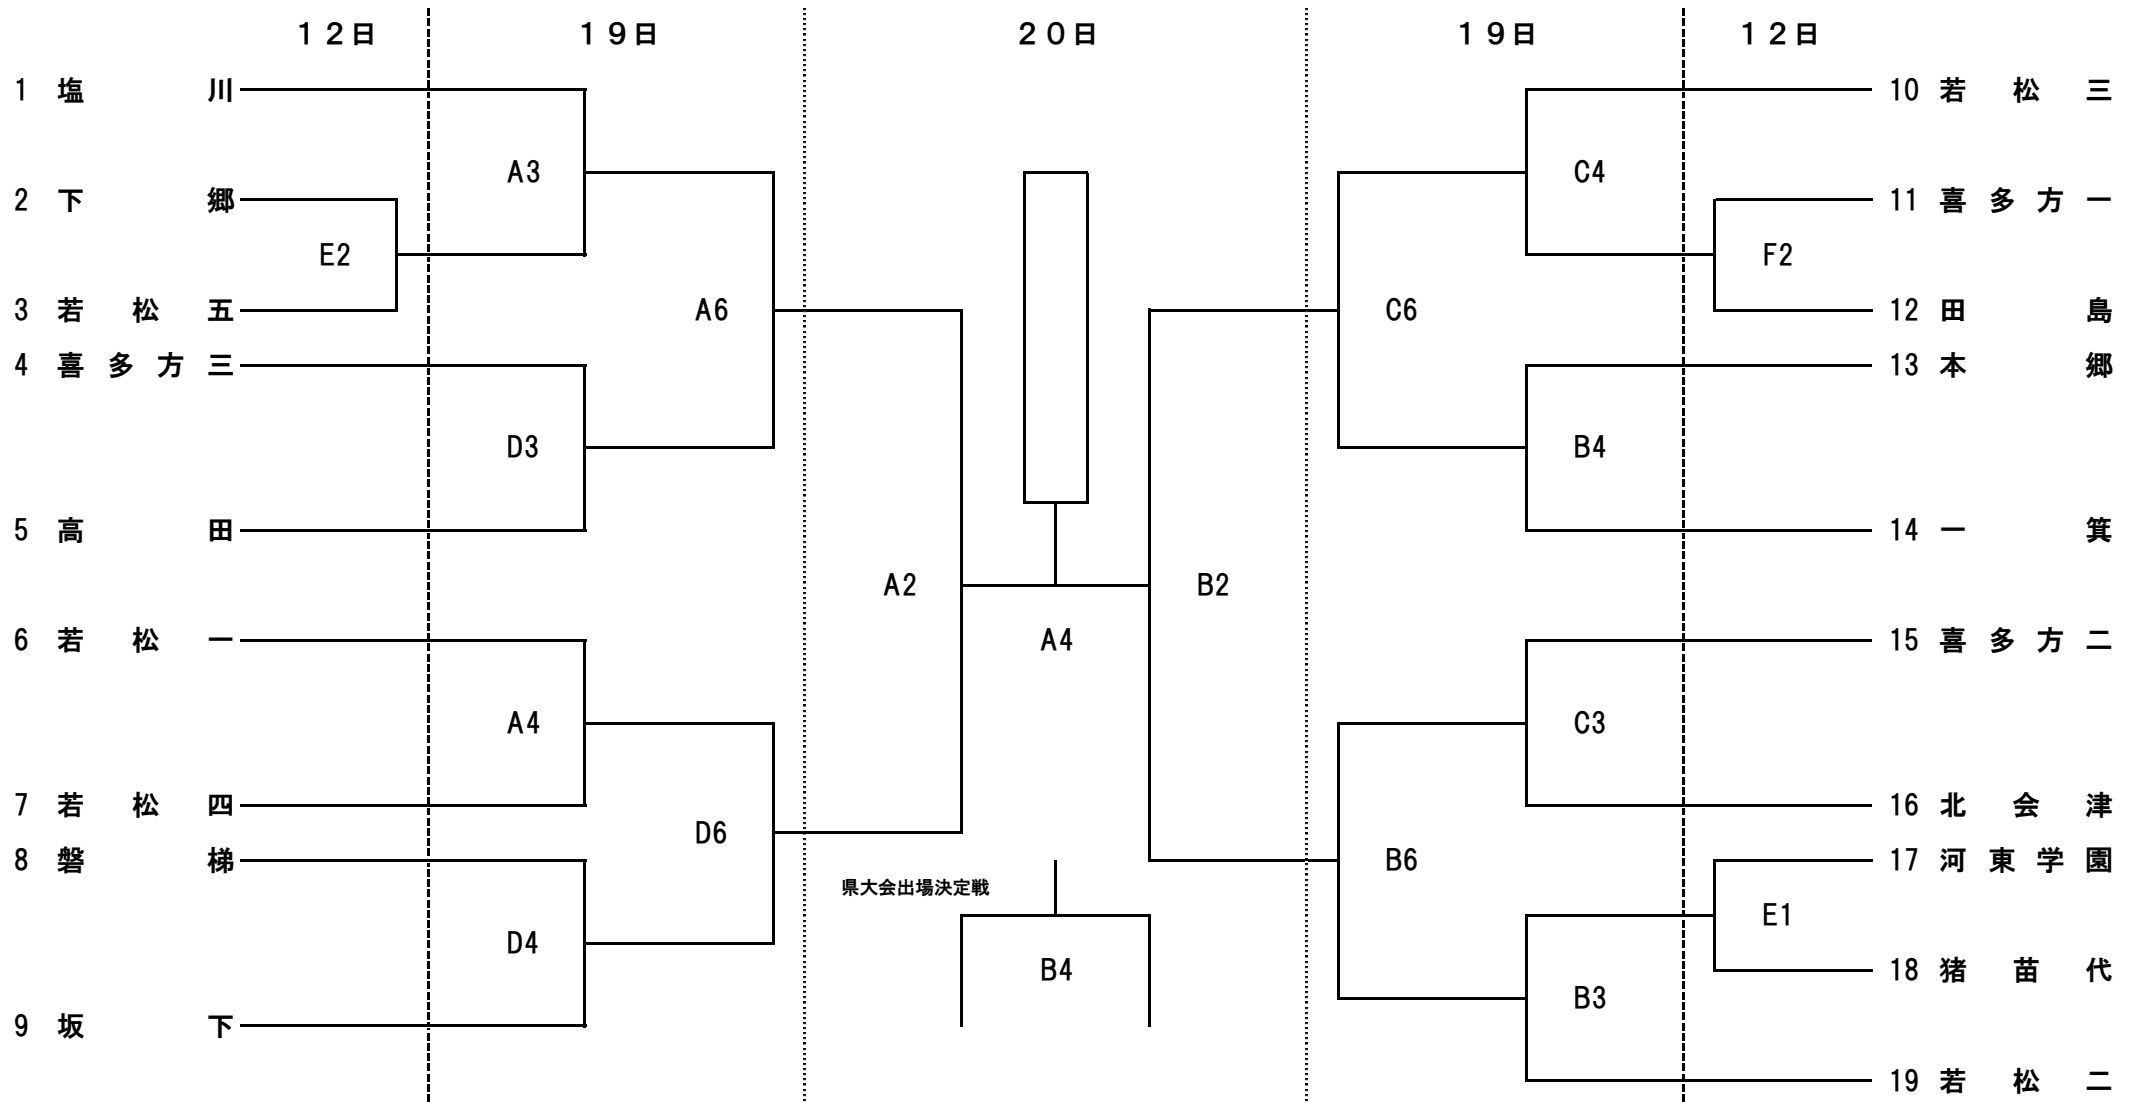

# 平成30年度 県ジュニアバスケットボール選手権 会津地区予選

1月12日(土)、19日(土)、20日(日)

## < 男子 >

A・B・C・Dコート：あいづ総合体育館、E・Fコート：会津坂下町立坂下中学校

試合開始予定時刻	第1試合	第2試合	第3試合	第4試合	第5試合	第6試合
	9:00	10:20	11:40	13:00	14:20	15:40

## < 女子 >

A・B・C・Dコート：あいづ総合体育館、E・Fコート：会津坂下町立坂下中学校

試合開始予定時刻	第1試合	第2試合	第3試合	第4試合	第5試合	第6試合
	9:00	10:20	11:40	13:00	14:20	15:40