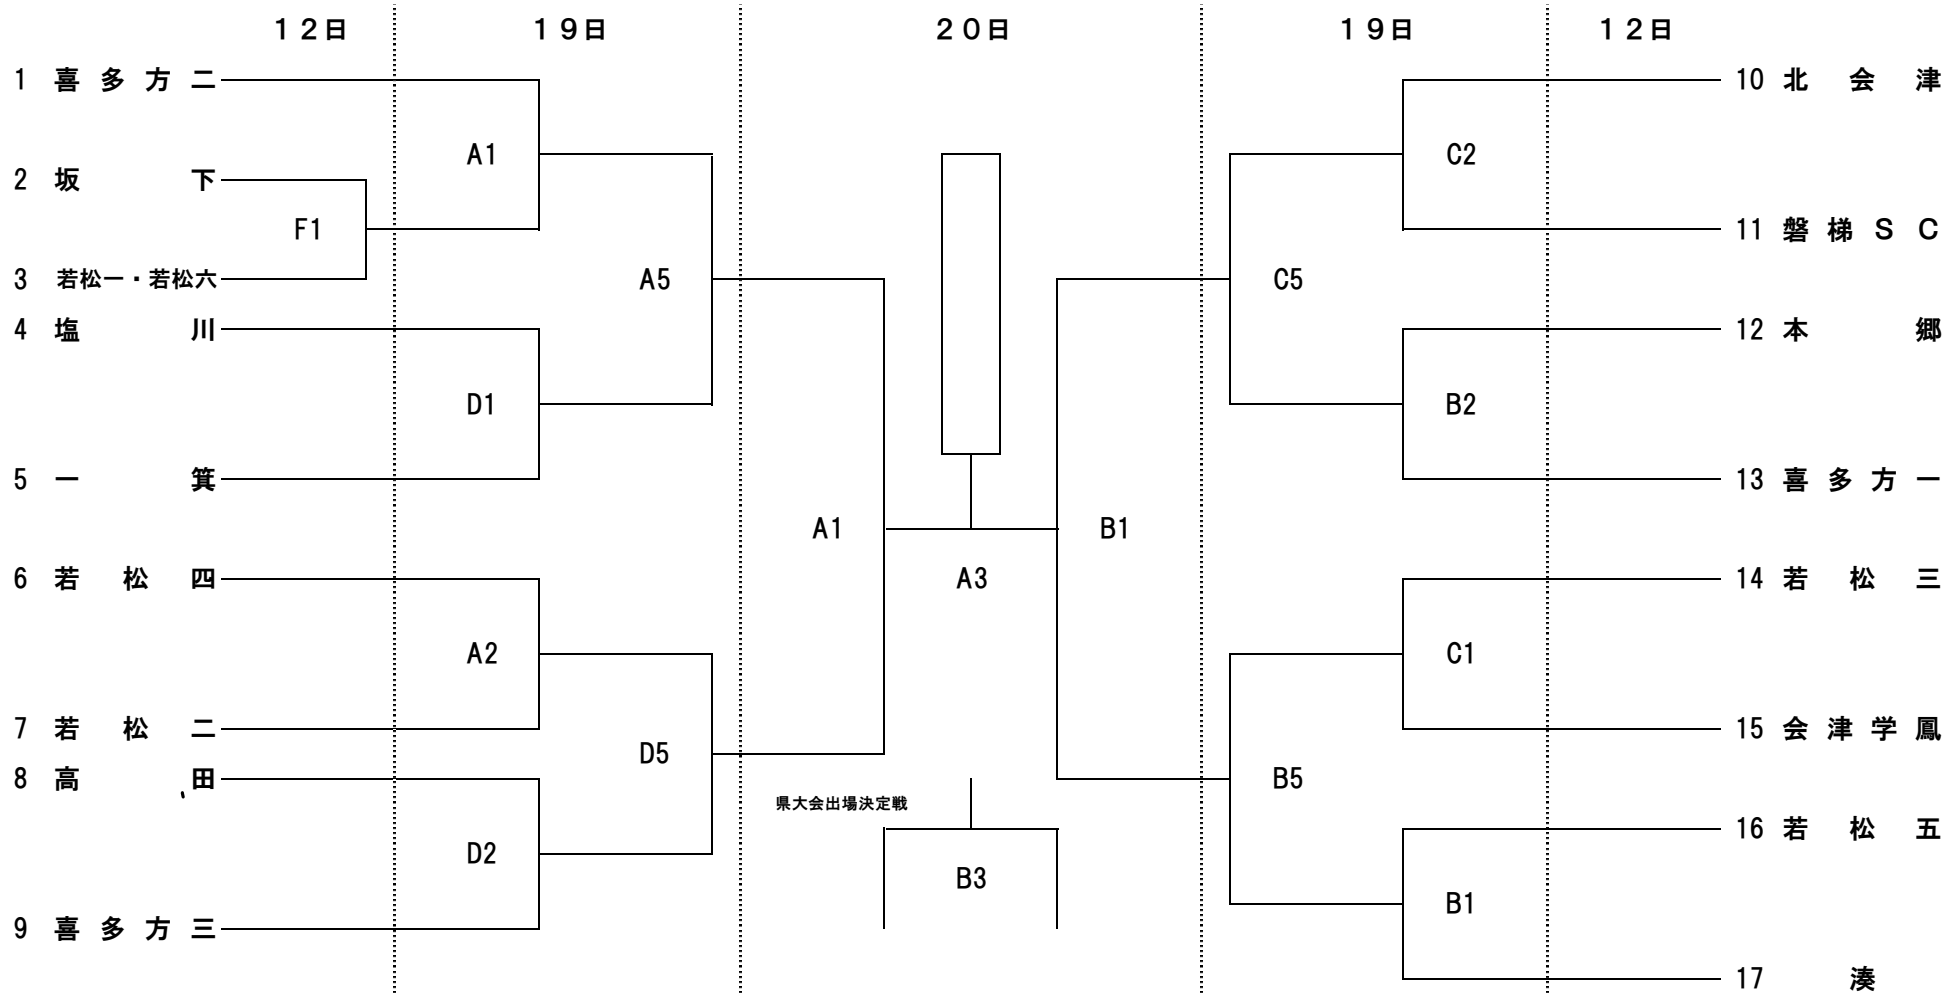

# 平成30年度 県ジュニアバスケットボール選手権 会津地区予選

1月12日(土)、19日(土)、20日(日)

## < 男子 >

A・B・C・Dコート：あいづ総合体育館、E・Fコート：会津坂下町立坂下中学校

試合開始予定時刻	第1試合	第2試合	第3試合	第4試合	第5試合	第6試合
	9:00	10:20	11:40	13:00	14:20	15:40

## < 女子 >

A・B・C・Dコート：あいづ総合体育館、E・Fコート：会津坂下町立坂下中学校

試合開始予定時刻	第1試合	第2試合	第3試合	第4試合	第5試合	第6試合
	9:00	10:20	11:40	13:00	14:20	15:40