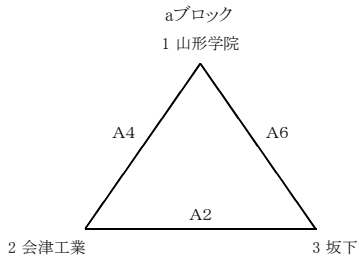

第23回 会津フェスティバル 組合せ

1日目:無印 2日目:()で表示

男子 予選リーグ

男子 決勝トーナメント

男子 二位トーナメント

女子 予選リーグ

女子 決勝トーナメント

女子 二位トーナメント