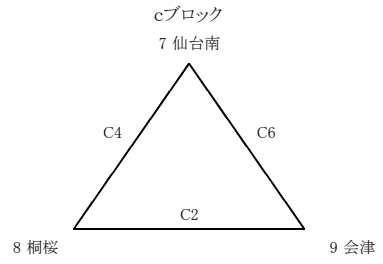

第23回 会津フェスティバル 組合せ

1日目:無印 2日目:()で表示

男子 予選リーグ

男子 決勝トーナメント

男子 二位トーナメント

女子 予選リーグ

女子 決勝トーナメント

女子 二位トーナメント