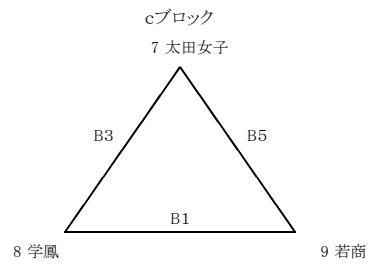

第23回 会津フェスティバル 組合せ

1日目:無印 2日目:()で表示

男子 予選リーグ

男子 決勝トーナメント

男子 二位トーナメント

女子 予選リーグ

女子 決勝トーナメント

女子 二位トーナメント