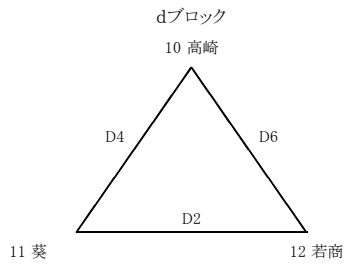

第23回 会津フェスティバル 組合せ

1日目:無印 2日目:()で表示

男子 予選リーグ

男子 決勝トーナメント

男子 二位トーナメント

女子 予選リーグ

女子 決勝トーナメント

女子 二位トーナメント