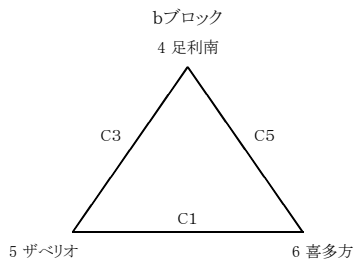

第23回 会津フェスティバル 組合せ

1日目:無印 2日目:()で表示

男子 予選リーグ

男子 決勝トーナメント

男子 二位トーナメント

女子 予選リーグ

女子 決勝トーナメント

女子 二位トーナメント