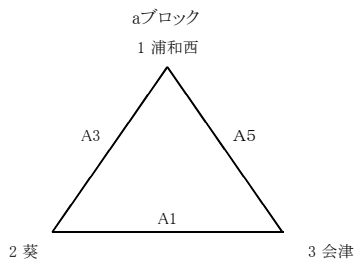

第23回 会津フェスティバル 組合せ

1日目:無印 2日目:()で表示

男子 予選リーグ

男子 決勝トーナメント

男子 二位トーナメント

女子 予選リーグ

女子 決勝トーナメント

女子 二位トーナメント