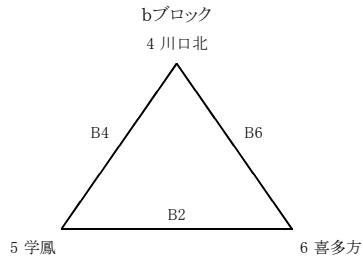

第23回 会津フェスティバル 組合せ

1日目:無印 2日目:()で表示

男子 予選リーグ

男子 決勝トーナメント

男子 二位トーナメント

女子 予選リーグ

女子 決勝トーナメント

女子 二位トーナメント