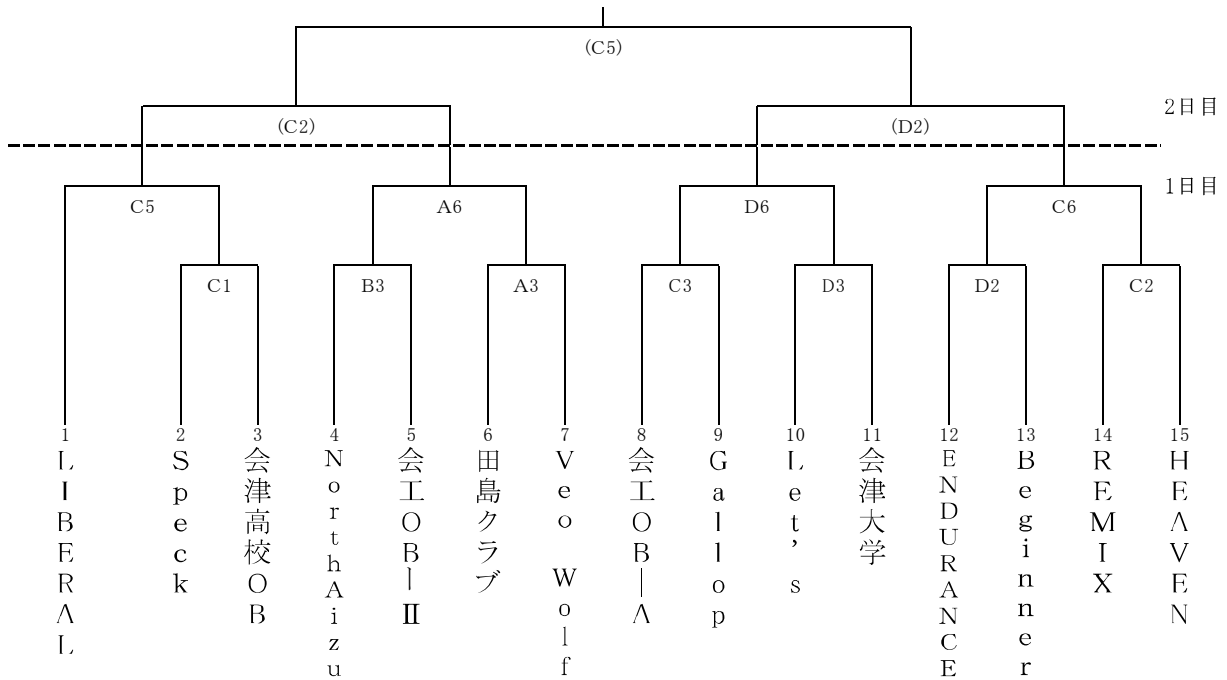

第69回 全会津総合体育大会 バasketボール競技大会 組み合わせ(成年男女)

会場:会津高校(A・B)会津学鳳高校(C・D)

2日目()

成年男子

成年女子

2日目

(C3)

1. 葵クラブ ————— 2. Advance

試合時間

	1	2	3	4	5	6
6月15日	9:00~	10:30~	12:00~	13:30~	15:00~	16:30~
6月16日	9:00~	10:30~	12:00~	13:30~	15:00~	/