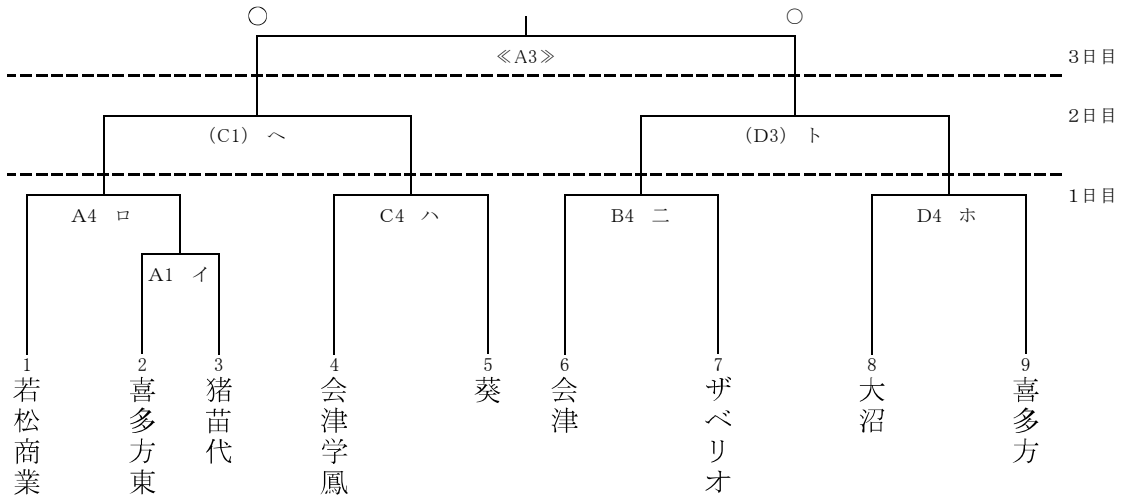

第69回 全会津総合体育大会 バasketボール競技大会 組み合わせ(少年男子)

会場:会津高校(A・B)会津学鳳高校(C・D)

2日目( ) 3日目<< >>

男子

代表決定トーナメント

試合時間

	1	2	3	4	5	6
6月15日	9:00~	10:30~	12:00~	13:30~	15:00~	16:30~
6月16日	9:00~	10:30~	12:00~	13:30~	15:00~	
6月17日	9:00~	10:30~	12:00~	13:30~		

第69回 全会津総合体育大会 バasketボール競技大会 組み合わせ(少年女子)

会場:会津高校(A・B)会津学鳳高校(C・D)

2日目( ) 3日目<< >>

女子

代表決定トーナメント

試合時間

	1	2	3	4	5	6
6月15日	9:00~	10:30~	12:00~	13:30~	15:00~	16:30~
6月16日	9:00~	10:30~	12:00~	13:30~	15:00~	/
6月17日	9:00~	10:30~	12:00~	13:30~	/	/