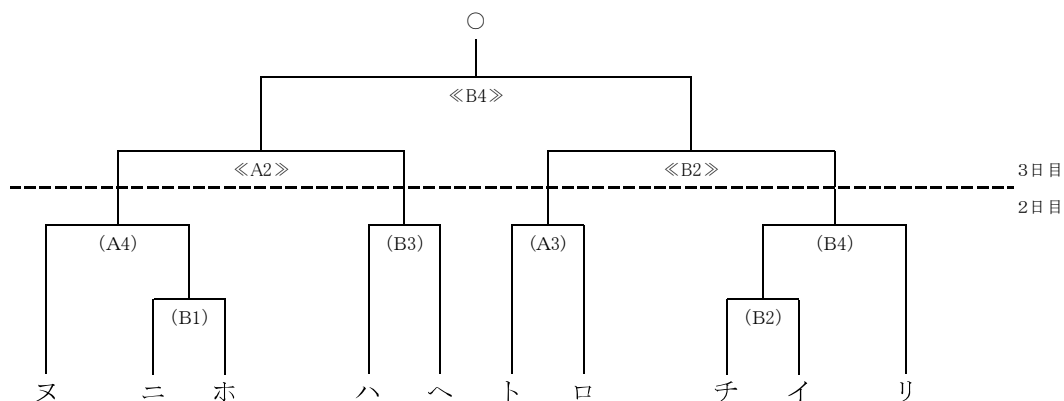

第69回 全会津総合体育大会 バasketボール競技大会 組み合わせ(少年男子)

会場:会津高校(A・B)会津学鳳高校(C・D)

2日目( ) 3日目<< >>

男子

代表決定トーナメント

試合時間

	1	2	3	4	5	6
6月15日	9:00~	10:30~	12:00~	13:30~	15:00~	16:30~
6月16日	9:00~	10:30~	12:00~	13:30~	15:00~	
6月17日	9:00~	10:30~	12:00~	13:30~		

第69回 全会津総合体育大会 バasketボール競技大会 組み合わせ(少年女子)

会場:会津高校(A・B)会津学鳳高校(C・D)

2日目( ) 3日目<< >>

女子

代表決定トーナメント

試合時間

	1	2	3	4	5	6
6月15日	9:00~	10:30~	12:00~	13:30~	15:00~	16:30~
6月16日	9:00~	10:30~	12:00~	13:30~	15:00~	/
6月17日	9:00~	10:30~	12:00~	13:30~	/	/