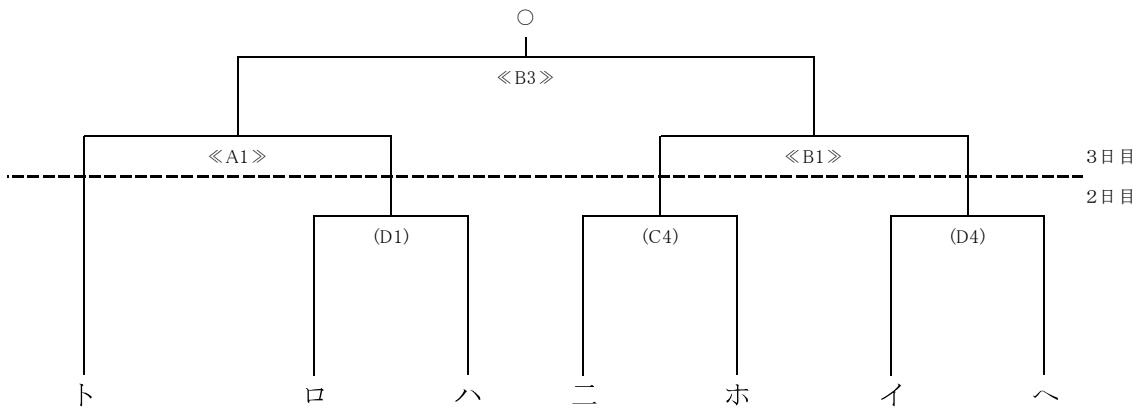

第69回 全会津総合体育大会 バasketボール競技大会 組み合わせ(少年女子)

会場:会津高校(A・B)会津学鳳高校(C・D)

2日目( ) 3日目<< >>

女子

代表決定トーナメント

試合時間

	1	2	3	4	5	6
6月15日	9:00~	10:30~	12:00~	13:30~	15:00~	16:30~
6月16日	9:00~	10:30~	12:00~	13:30~	15:00~	/
6月17日	9:00~	10:30~	12:00~	13:30~	/	/