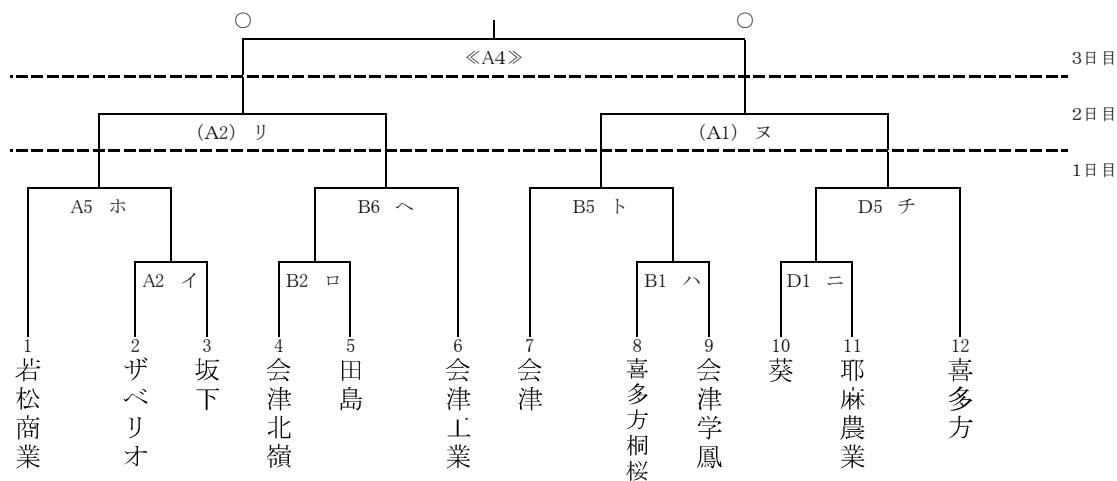

第69回 全会津総合体育大会 バasketボール競技大会 組み合わせ(少年男子)

会場:会津高校(A・B)会津学鳳高校(C・D)

2日目( ) 3日目<< >>

男子

代表決定トーナメント

試合時間

	1	2	3	4	5	6
6月15日	9:00~	10:30~	12:00~	13:30~	15:00~	16:30~
6月16日	9:00~	10:30~	12:00~	13:30~	15:00~	
6月17日	9:00~	10:30~	12:00~	13:30~		

第69回 全会津総合体育大会 バasketボール競技大会 組み合わせ(少年女子)

会場:会津高校(A・B)会津学鳳高校(C・D)

2日目( ) 3日目<< >>

女子

代表決定トーナメント

試合時間

	1	2	3	4	5	6
6月15日	9:00~	10:30~	12:00~	13:30~	15:00~	16:30~
6月16日	9:00~	10:30~	12:00~	13:30~	15:00~	/
6月17日	9:00~	10:30~	12:00~	13:30~	/	/