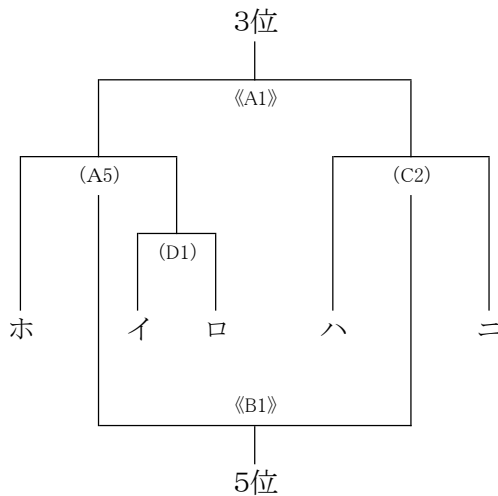

第56回福島県高等学校バスケットボール選手権会津地区大会 組み合わせ(男子)

会場:あいづ総合体育館(A・B・C・D)  
 括弧無し1日目 ( )2日目 《 》3日目

男子 予選トーナメント

1位リーグ

5位決定トーナメント

試合時間

	1	2	3	4	5	6
9月7日	開会式	10:00~	11:30~	13:00~	14:30~	16:00~
9月8日	9:00~	10:30~	12:00~	13:30~	15:00~	
9月9日	9:00~	10:30~	12:00~			

第56回福島県高等学校バスケットボール選手権会津地区大会 組み合わせ(女子)

会場:あいづ総合体育館(A・B・C・D)  
 括弧無し1日目 ( )2日目 《 》3日目

女子 トーナメント

順位決定トーナメント

試合時間

	1	2	3	4	5	6
9月7日	開会式	10:00~	11:30~	13:00~	14:30~	16:00~
9月8日	9:00~	10:30~	12:00~	13:30~	15:00~	
9月9日	9:00~	10:30~	12:00~			