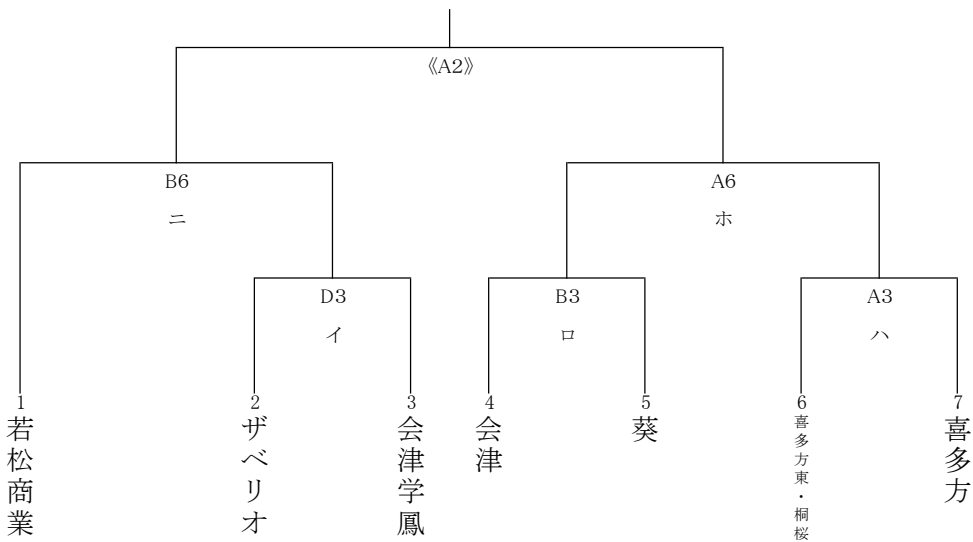

第56回福島県高等学校バスケットボール選手権会津地区大会 組み合わせ(男子)

会場:あいづ総合体育館(A・B・C・D)  
 括弧無し1日目 ( )2日目 《 》3日目

男子 予選トーナメント

1位リーグ

5位決定トーナメント

試合時間

	1	2	3	4	5	6
9月7日	開会式	10:00~	11:30~	13:00~	14:30~	16:00~
9月8日	9:00~	10:30~	12:00~	13:30~	15:00~	
9月9日	9:00~	10:30~	12:00~			

第56回福島県高等学校バスケットボール選手権会津地区大会 組み合わせ(女子)

会場:あいづ総合体育館(A・B・C・D)  
 括弧無し1日目 ( )2日目 《 》3日目

女子 トーナメント

順位決定トーナメント

試合時間

	1	2	3	4	5	6
9月7日	開会式	10:00~	11:30~	13:00~	14:30~	16:00~
9月8日	9:00~	10:30~	12:00~	13:30~	15:00~	
9月9日	9:00~	10:30~	12:00~			