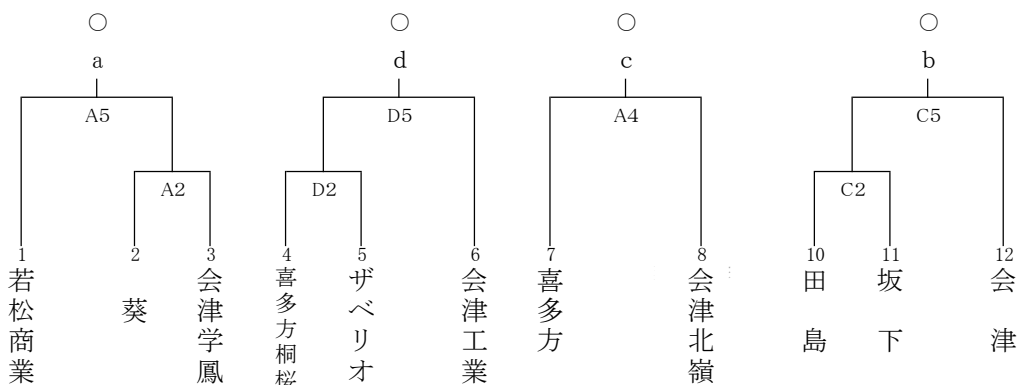

第56回福島県高等学校バスケットボール選手権会津地区大会 組み合わせ(男子)

会場:あいづ総合体育館(A・B・C・D)  
 括弧無し1日目 ( )2日目 《 》3日目

男子 予選トーナメント

1位リーグ

5位決定トーナメント

試合時間

	1	2	3	4	5	6
9月7日	開会式	10:00~	11:30~	13:00~	14:30~	16:00~
9月8日	9:00~	10:30~	12:00~	13:30~	15:00~	
9月9日	9:00~	10:30~	12:00~			

第56回福島県高等学校バスケットボール選手権会津地区大会 組み合わせ(女子)

会場:あいづ総合体育館(A・B・C・D)  
 括弧無し1日目 ( )2日目 《 》3日目

女子 トーナメント

順位決定トーナメント

試合時間

	1	2	3	4	5	6
9月7日	開会式	10:00~	11:30~	13:00~	14:30~	16:00~
9月8日	9:00~	10:30~	12:00~	13:30~	15:00~	
9月9日	9:00~	10:30~	12:00~			