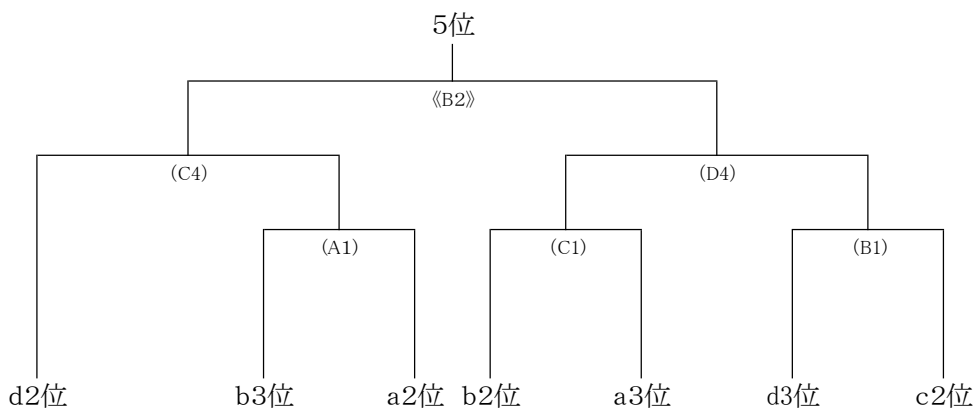

第56回福島県高等学校バスケットボール選手権会津地区大会 組み合わせ(男子)

会場:あいづ総合体育館(A・B・C・D)  
 括弧無し1日目 ( )2日目 《 》3日目

男子 予選トーナメント

1位リーグ

5位決定トーナメント

試合時間

	1	2	3	4	5	6
9月7日	開会式	10:00~	11:30~	13:00~	14:30~	16:00~
9月8日	9:00~	10:30~	12:00~	13:30~	15:00~	
9月9日	9:00~	10:30~	12:00~			

第56回福島県高等学校バスケットボール選手権会津地区大会 組み合わせ(女子)

会場:あいづ総合体育館(A・B・C・D)  
 括弧無し1日目 ( )2日目 《 》3日目

女子 トーナメント

順位決定トーナメント

試合時間

	1	2	3	4	5	6
9月7日	開会式	10:00~	11:30~	13:00~	14:30~	16:00~
9月8日	9:00~	10:30~	12:00~	13:30~	15:00~	
9月9日	9:00~	10:30~	12:00~			