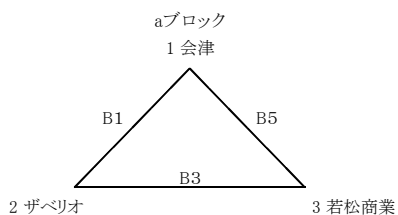

令和2年度 会津地区U18バスケットボール強化練習会 組み合わせ(男子)

会場:会津高校体育館(A・B)・会津学鳳高校体育館(C・D)

括弧無し1日目 ()2日目 《 》3日目

男子 予選トーナメント

1位リーグ

順位決定トーナメント

試合時間

	1	2	3	4	5
7月23日	9:00~	10:40~	12:20~	14:00~	15:40~
7月24日	9:00~	10:40~	12:20~	14:00~	15:40~
7月25日	9:00~	10:40~	12:20~	14:00~	

令和2年度 会津地区U18バスケットボール強化練習会 組み合わせ(女子)

会場:会津高校体育館(A・B)・会津学鳳高校体育館(C・D)

括弧無し1日目 ()2日目

女子 予選リーグ

女子 決勝トーナメント

女子 順位決定トーナメント

試合時間

	1	2	3	4	5
7月23日	9:00~	10:40~	12:20~	14:00~	15:40~
7月24日	9:00~	10:40~	12:20~	14:00~	15:40~