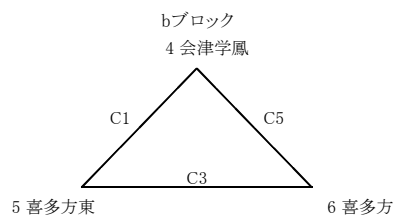

令和2年度 会津地区U18バスケットボール強化練習会 組み合わせ(男子)

会場:会津高校体育館(A・B)・会津学鳳高校体育館(C・D)

括弧無し1日目 ()2日目 《 》3日目

男子 予選トーナメント

1位リーグ

順位決定トーナメント

試合時間

	1	2	3	4	5
7月23日	9:00~	10:40~	12:20~	14:00~	15:40~
7月24日	9:00~	10:40~	12:20~	14:00~	15:40~
7月25日	9:00~	10:40~	12:20~	14:00~	

令和2年度 会津地区U18バスケットボール強化練習会 組み合わせ(女子)

会場:会津高校体育館(A・B)・会津学鳳高校体育館(C・D)

括弧無し1日目 ()2日目

女子 予選リーグ

女子 決勝トーナメント

女子 順位決定トーナメント

試合時間

	1	2	3	4	5
7月23日	9:00~	10:40~	12:20~	14:00~	15:40~
7月24日	9:00~	10:40~	12:20~	14:00~	15:40~