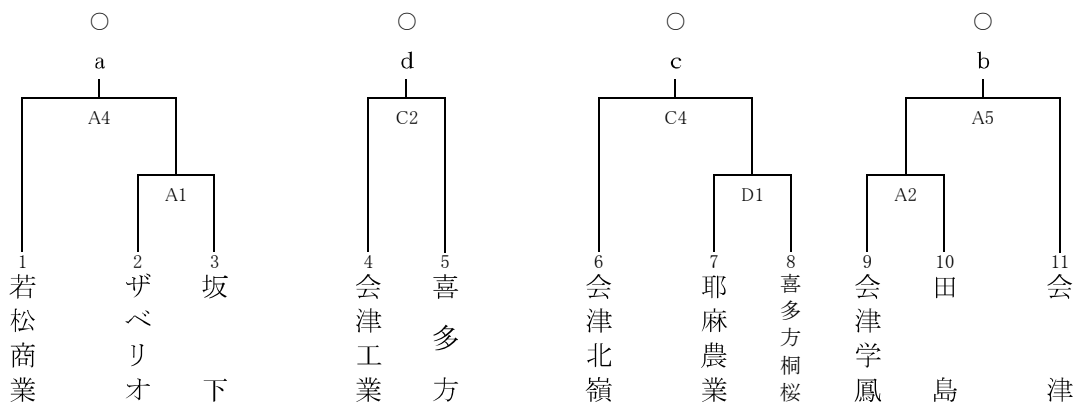

令和2年度 会津地区U18バスケットボール強化練習会 組み合わせ(男子)

会場:会津高校体育館(A・B)・会津学鳳高校体育館(C・D)

括弧無し1日目 ()2日目 《 》3日目

男子 予選トーナメント

1位リーグ

順位決定トーナメント

試合時間

	1	2	3	4	5
7月23日	9:00~	10:40~	12:20~	14:00~	15:40~
7月24日	9:00~	10:40~	12:20~	14:00~	15:40~
7月25日	9:00~	10:40~	12:20~	14:00~	

令和2年度 会津地区U18バスケットボール強化練習会 組み合わせ(女子)

会場:会津高校体育館(A・B)・会津学鳳高校体育館(C・D)

括弧無し1日目 ()2日目

女子 予選リーグ

女子 決勝トーナメント

女子 順位決定トーナメント

試合時間

	1	2	3	4	5
7月23日	9:00~	10:40~	12:20~	14:00~	15:40~
7月24日	9:00~	10:40~	12:20~	14:00~	15:40~