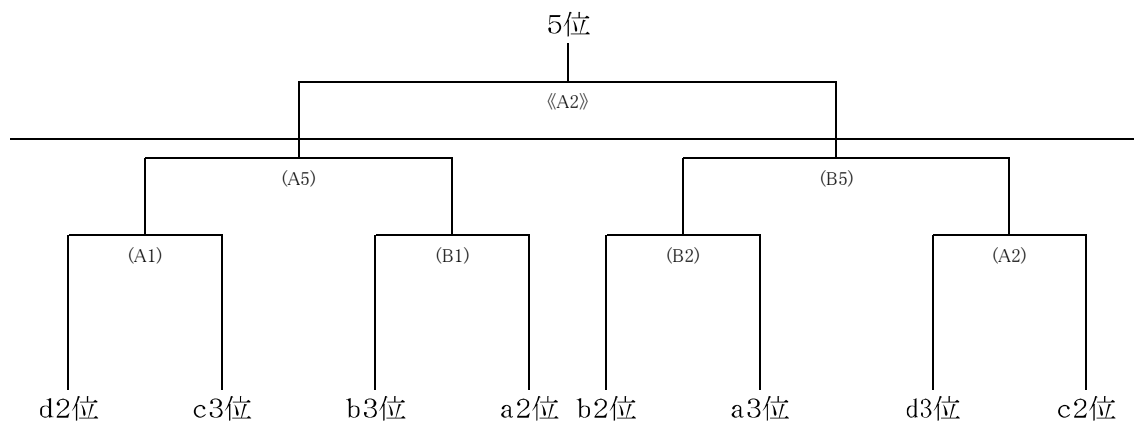

令和2年度 会津地区U18バスケットボール強化練習会 組み合わせ(男子)

会場:会津高校体育館(A・B)・会津学鳳高校体育館(C・D)

括弧無し1日目 ()2日目 《 》3日目

男子 予選トーナメント

1位リーグ

順位決定トーナメント

試合時間

	1	2	3	4	5
7月23日	9:00~	10:40~	12:20~	14:00~	15:40~
7月24日	9:00~	10:40~	12:20~	14:00~	15:40~
7月25日	9:00~	10:40~	12:20~	14:00~	

令和2年度 会津地区U18バスケットボール強化練習会 組み合わせ(女子)

会場:会津高校体育館(A・B)・会津学鳳高校体育館(C・D)

括弧無し1日目 ()2日目

女子 予選リーグ

女子 決勝トーナメント

女子 順位決定トーナメント

試合時間

	1	2	3	4	5
7月23日	9:00~	10:40~	12:20~	14:00~	15:40~
7月24日	9:00~	10:40~	12:20~	14:00~	15:40~