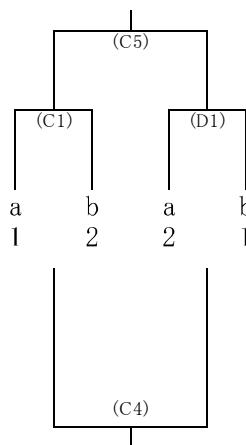

令和2年度 会津地区U18バスケットボール強化練習会 組み合わせ(女子)

会場:会津高校体育館(A・B)・会津学鳳高校体育館(C・D)

括弧無し1日目 ()2日目

女子 予選リーグ

女子 決勝トーナメント

女子 順位決定トーナメント

試合時間

	1	2	3	4	5
7月23日	9:00~	10:40~	12:20~	14:00~	15:40~
7月24日	9:00~	10:40~	12:20~	14:00~	15:40~