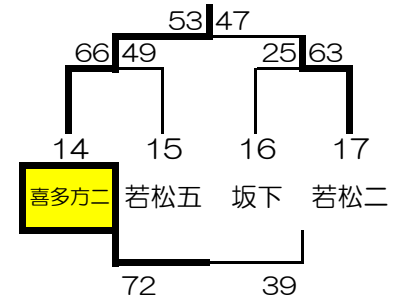

令和2年度 全会津U15交流大会 結果

期日：令和2年8月1日、2日、8日 会場：押切川公園体育館、喜多方市立第一中学校

<男子> 予選リーグ

○ Aブロック

	1 本郷	2 河東学園	3 若松三
1 本郷		○ 78-40	○ 104-29
2 河東学園	● 40-78		○ 94-53
3 若松三	● 29-104	● 53-94	

○ Bブロック

	4 北会津	5 喜多方三	6 高田
4 北会津		● 40-42	○ 84-20
5 喜多方三	○ 42-40		○ 85-26
6 高田	● 20-84	● 26-85	

○ Cブロック

	7 若松一	8 塩川	9 猪苗代
7 若松一		○ 67-57	○ 85-29
8 塩川	● 57-67		○ 72-36
9 猪苗代	● 29-85	● 36-72	

○ Dブロック

○ Eブロック

<女子> 予選リーグ

○ aブロック

	1 若松三	2 喜多方二	3 猪苗代
1 若松三		○ 58-20	○ 110-3
2 喜多方二	● 20-58		○ 76-30
3 猪苗代	● 110-3	● 30-76	