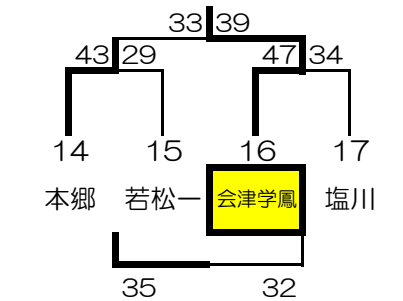

○ Cブロック

	7 若松一	8 塩川	9 猪苗代
7 若松一		○ 67-57	○ 85-29
8 塩川	● 57-67		○ 72-36
9 猪苗代	● 29-85	● 36-72	

○ Dブロック

○ Eブロック

<女子> 予選リーグ

○ aブロック

	1 若松三	2 喜多方二	3 猪苗代
1 若松三		○ 58-20	○ 110-3
2 喜多方二	● 20-58		○ 76-30
3 猪苗代	● 110-3	● 30-76	

○ bブロック

	4 北会津	5 高田	6 若松五
4 北会津		○ 57-22	○ 68-22
5 高田	● 22-57		○ 38-32
6 若松五	● 68-22	● 38-32	

○ cブロック

	7 湊	8 喜多方三	9 若松六
7 湊		○ 48-24	○ 92-23
8 喜多方三	● 24-48		○ 55-33
9 若松六	● 23-92	● 33-55	

○ dブロック

○ eブロック

<男女> ブロックリーグ ○太線のチームが勝ったチームです。