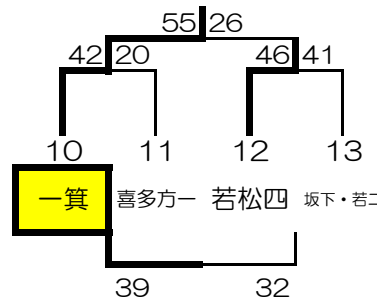

○ Cブロック

	7 若松一	8 塩川	9 猪苗代
7 若松一		○ 67-57	○ 85-29
8 塩川	● 57-67		○ 72-36
9 猪苗代	● 29-85	● 36-72	

○ Dブロック

○ Eブロック

<女子> 予選リーグ

○ aブロック

	1 若松三	2 喜多方二	3 猪苗代
1 若松三		○ 58-20	○ 110-3
2 喜多方二	● 20-58		○ 76-30
3 猪苗代	● 110-3	● 30-76	

○ bブロック

	4 北会津	5 高田	6 若松五
4 北会津		○ 57-22	○ 68-22
5 高田	● 22-57		○ 38-32
6 若松五	● 68-22	● 38-32	

○ cブロック

	7 湊	8 喜多方三	9 若松六
7 湊		○ 48-24	○ 92-23
8 喜多方三	● 24-48		○ 55-33
9 若松六	● 23-92	● 33-55	

○ dブロック

○ eブロック

<男女> ブロックリーグ ○太線のチームが勝ったチームです。