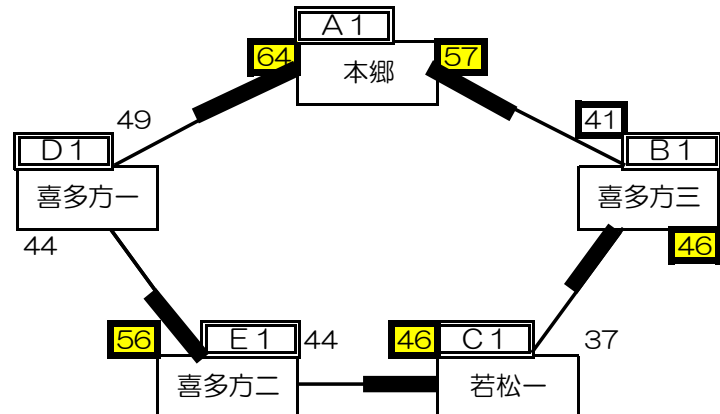

<男女> ブロックリーグ ○太線のチームが勝ったチームです。

○ 男子