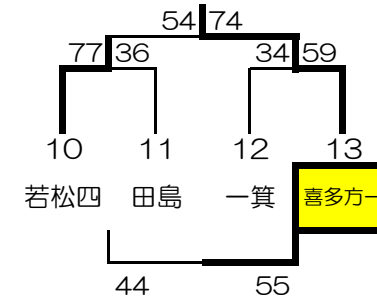

令和2年度 全会津U15交流大会 結果

期日：令和2年8月1日、2日、8日 会場：押切川公園体育館、喜多方市立第一中学校

<男子> 予選リーグ

○ Aブロック

	1 本郷	2 河東学園	3 若松三
1 本郷		○ 78-40	○ 104-29
2 河東学園	● 40-78		○ 94-53
3 若松三	● 29-104	● 53-94	

○ Bブロック

	4 北会津	5 喜多方三	6 高田
4 北会津		● 40-42	○ 84-20
5 喜多方三	○ 42-40		○ 85-26
6 高田	● 20-84	● 26-85	

○ Cブロック

	7 若松一	8 塩川	9 猪苗代
7 若松一		○ 67-57	○ 85-29
8 塩川	● 57-67		○ 72-36
9 猪苗代	● 29-85	● 36-72	

○ Dブロック

○ Eブロック

<女子> 予選リーグ

○ aブロック

	1 若松三	2 喜多方二	3 猪苗代
1 若松三		○ 58-20	○ 110-3
2 喜多方二	● 20-58		○ 76-30
3 猪苗代	● 110-3	● 30-76	