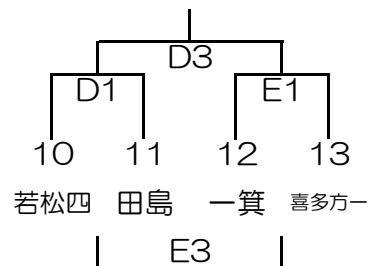

令和2年度 全会津U15交流会 組み合わせ

期日：令和2年8月1日、2日、8日 会場：押切川公園体育館（A・B・Cコート）、喜多方市立第一中学校（D・Eコート）

<男子> 予選リーグ：8月2日（日）

○ Aブロック

	1 本郷	2 河東学園	3 若松三
1 本郷		B1	A3
2 河東学園			C2
3 若松三			

○ Bブロック

	4 北会津	5 喜多方三	6 高田
4 北会津		C1	B3
5 喜多方三			A2
6 高田			

○ Cブロック

	7 若松一	8 塩川	9 猪苗代
7 若松一		A1	C3
8 塩川			B2
9 猪苗代			

○ Dブロック

○ Eブロック

<女子> 予選リーグ：8月1日（土）

○ aブロック

	1 若松三	2 喜多方二	3 猪苗代
1 若松三		B1	A3
2 喜多方二			C2
3 猪苗代			

○ bブロック