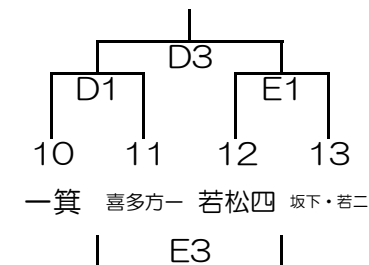

<女子> 予選リーグ：8月1日（土）

○ aブロック

	1 若松三	2 喜多方二	3 猪苗代
1 若松三		B1	A3
2 喜多方二			C2
3 猪苗代			

○ bブロック

	4 北会津	5 高田	6 若松五
4 北会津		C1	B3
5 高田			A2
6 若松五			

○ cブロック

	7 湊	8 喜多方三	9 若松六
7 湊		A1	C3
8 喜多方三			B2
9 若松六			

○ dブロック