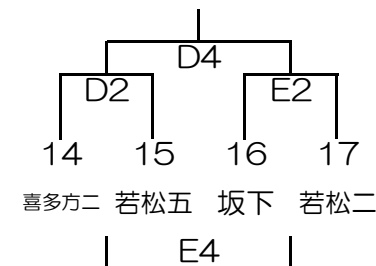

令和2年度 全会津U15交流会 組み合わせ

期日：令和2年8月1日、2日、8日 会場：押切川公園体育館（A・B・Cコート）、喜多方市立第一中学校（D・Eコート）

<男子> 予選リーグ：8月2日（日）

○ Aブロック

	1 本郷	2 河東学園	3 若松三
1 本郷		B1	A3
2 河東学園			C2
3 若松三			

○ Bブロック

	4 北会津	5 喜多方三	6 高田
4 北会津		C1	B3
5 喜多方三			A2
6 高田			

○ Cブロック

	7 若松一	8 塩川	9 猪苗代
7 若松一		A1	C3
8 塩川			B2
9 猪苗代			

○ Dブロック

○ Eブロック

<女子> 予選リーグ：8月1日（土）

○ aブロック

	1 若松三	2 喜多方二	3 猪苗代
1 若松三		B1	A3
2 喜多方二			C2
3 猪苗代			

○ bブロック

○ 女子

試合開始時刻（会場ごとに変則的です）

<1日（土）・2日（日）>

	押切川体育館	喜多方一中
第1試合	9:00	9:00
第2試合	11:20	10:40
第3試合	13:40	12:20
第4試合		14:00

<8日（土）>

第1試合	9:00
第2試合	10:40
第3試合	12:20
第4試合	14:00
第5試合	15:40