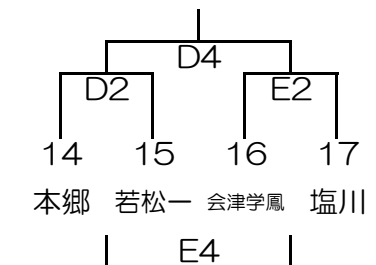

○ Cブロック

	7 若松一	8 塩川	9 猪苗代
7 若松一		A1	C3
8 塩川			B2
9 猪苗代			

○ Dブロック

○ Eブロック

<女子> 予選リーグ：8月1日（土）

○ aブロック

	1 若松三	2 喜多方二	3 猪苗代
1 若松三		B1	A3
2 喜多方二			C2
3 猪苗代			

○ bブロック

	4 北会津	5 高田	6 若松五
4 北会津		C1	B3
5 高田			A2
6 若松五			

○ cブロック

	7 湊	8 喜多方三	9 若松六
7 湊		A1	C3
8 喜多方三			B2
9 若松六			

○ dブロック

○ eブロック

<男女> ブロックリーグ：8月8日（土）

* 試合順は勝ち上がり決定後、決定します。

○ 男子

○ 女子

試合開始時刻（会場ごとに変則的です）

<1日（土）・2日（日）>

	押切川体育館	喜多方一中
第1試合	9:00	9:00
第2試合	11:20	10:40
第3試合	13:40	12:20
第4試合		14:00

<8日（土）>

第1試合	9:00
第2試合	10:40
第3試合	12:20
第4試合	14:00
第5試合	15:40