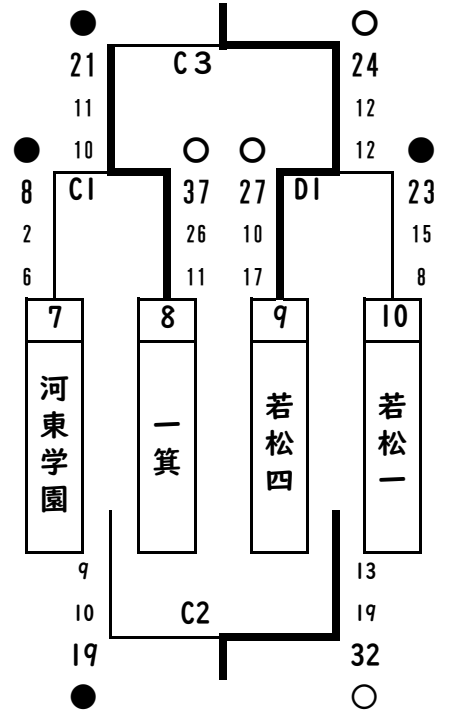

会津若松支部 U15 バスケットボール強化練習会

8月7日(土)：女子

全て7分-2分休憩-7分の2Q(1Q・4Q)

※得点は下段が1Q、中段が4Q、上段(敗者トーナメントは下段)が合計を示している。

Aブロック

	1 湊	2 若松五	3 会津学鳳
		●	●
1 湊		11 28 8 12 3 16	15 31 9 13 6 18
2 若松五	○		○
	28 11 12 8 16 3		27 22 21 12 6 10
3 会津学鳳	○	●	
	31 15 13 9 18 6	22 27 12 21 10 6	

Bブロック

	4 若松二	5 若松六	6 北会津
		●	●
4 若松二		5 48 5 24 0 24	0 62 0 38 0 24
5 若松六	○		●
	48 5 24 5 24 0		21 22 12 10 9 12
6 北会津	○	○	
	62 0 38 0 24 0	22 21 10 12 12 9	

Cブロック

Dブロック

Eブロック

	A2 会津学鳳	B2 若松六	C3 若松一
		●	●
A2 会津学鳳		27 28 12 21 15 7	18 30 12 17 6 13
B2 若松六	○		●
	28 27 21 12 7 15		18 29 6 14 12 15
C2 若松一	○	○	
	30 18 17 12 13 6	29 18 14 6 15 12	

Fブロック

	A3 湊	B3 若松二	C4 河東学園
		○	○
A3 湊		34 8 16 6 18 2	30 19 17 10 13 9
B3 若松二	●		●
	8 34 6 16 2 18		3 52 2 29 1 23
C4 河東学園	●	○	
	19 30 10 17 9 13	52 3 29 2 23 1	

	第1試合	第2試合	第3試合	第4試合	第5試合	第6試合
試合開始時刻	9:00	9:50	10:40	12:10	13:00	13:50