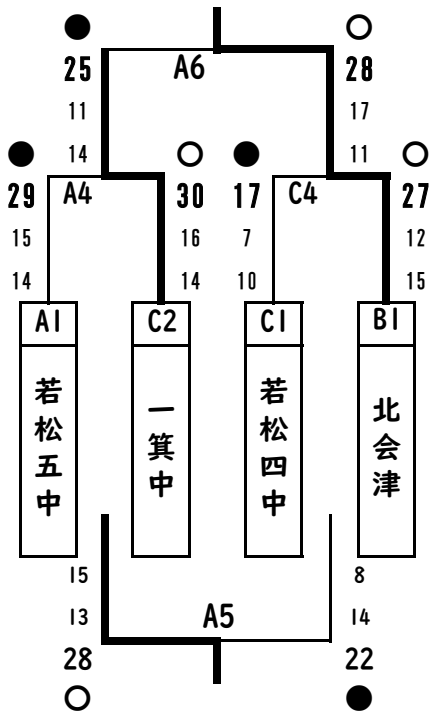

会津若松支部 U15 バスケットボール強化練習会

8月7日(土)：女子

全て7分-2分休憩-7分の2Q(1Q・4Q)

※得点は下段が1Q、中段が4Q、上段(敗者トーナメントは下段)が合計を示している。

Aブロック

	1 湊	2 若松五	3 会津学鳳
		●	●
1 湊		11 28 8 12 3 16	15 31 9 13 6 18
2 若松五	○		○
	28 11 12 8 16 3		27 22 21 12 6 10
3 会津学鳳	○	●	
	31 15 13 9 18 6	22 27 12 21 10 6	

Bブロック

	4 若松二	5 若松六	6 北会津
		●	●
4 若松二		5 48 5 24 0 24	0 62 0 38 0 24
5 若松六	○		●
	48 5 24 5 24 0		21 22 12 10 9 12
6 北会津	○	○	
	62 0 38 0 24 0	22 21 10 12 12 9	

Cブロック

Dブロック

Eブロック

	A2 会津学鳳	B2 若松六	C3 若松一
		●	●
A2 会津学鳳		27 28 12 21 15 7	18 30 12 17 6 13
B2 若松六	○		●
	28 27 21 12 7 15		18 29 6 14 12 15
C2 若松一	○	○	
	30 18 17 12 13 6	29 18 14 6 15 12	

Fブロック

	A3 湊	B3 若松二	C4 河東学園
		○	○
A3 湊		34 8 16 6 18 2	30 19 17 10 13 9
B3 若松二	●		●
	8 34 6 16 2 18		3 52 2 29 1 23
C4 河東学園	●	○	
	19 30 10 17 9 13	52 3 29 2 23 1	

	第1試合	第2試合	第3試合	第4試合	第5試合	第6試合
試合開始時刻	9:00	9:50	10:40	12:10	13:00	13:50