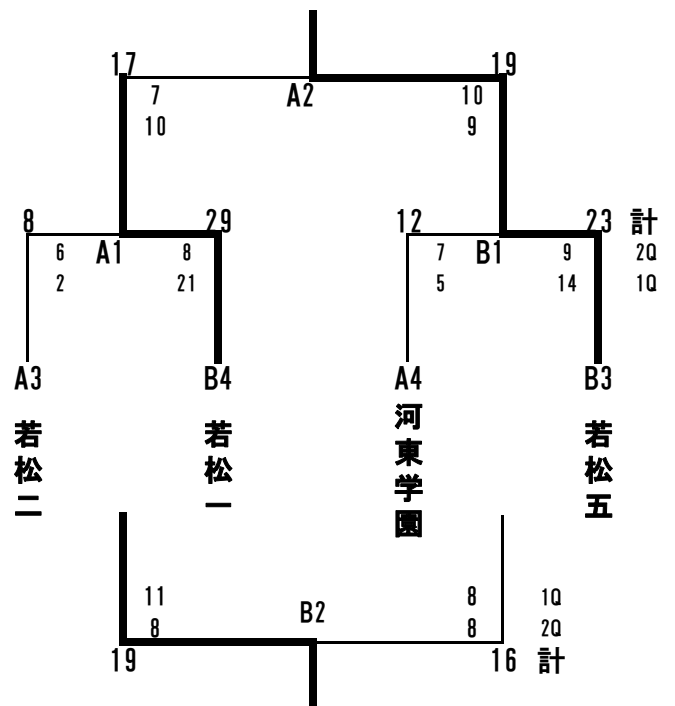

Dトーナメント

	第1試合	第2試合	第3試合	第4試合	第5試合	第6試合
9/5開始時刻	8:30	9:20	10:10	12:30	13:20	14:10
9/12開始時刻	8:30	9:20	調整時間	11:30	12:20