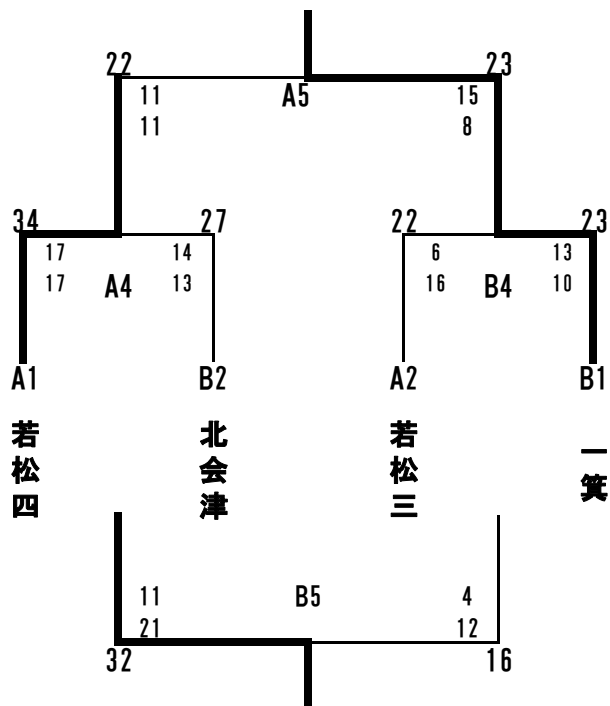

会津若松支部 U15 バスケットボール強化交流大会

9月5日（日）：男子予選リーグ

全て7分ー2分休憩ー7分の2Q（1Q・4Q）

Aブロック

	1	2	3	4		
	若松四	若松三	若松二	河東学園		
1 若松四		○ 41 18 22 6 19 12	○ 51 11 21 2 30 9	○ 48 15 24 5 24 10		
2 若松三	● 18 41 6 22 12 19		○ 42 21 22 17 20 4	○ 45 7 21 2 24 5		
3 若松二	● 11 51 2 21 9 30	● 21 42 17 22 4 20		○ 27 20 15 12 12 8		
4 河東学園	● 15 48 5 24 10 24	● 7 45 5 21 2 24	● 20 27 12 15 8 12			

Bブロック

	5	6	7	8		
	北会津	一箕	若松一	若松五		
5 北会津		● 17 22 10 14 7 8	○ 33 11 14 5 19 6	○ 31 25 12 10 19 15	計 2Q 1Q	
6 一箕	○ 22 17 14 10 8 7		○ 25 9 7 5 18 4	○ 31 3 21 1 10 2		
7 若松一	● 11 33 5 14 6 19	● 9 25 5 7 4 18		△ 15 15 9 7 6 8		
8 若松五	● 25 31 10 12 15 19	● 3 31 1 21 2 10	△ 15 15 7 9 8 6			

9月12日（日）：男子順位トーナメント

Cトーナメント