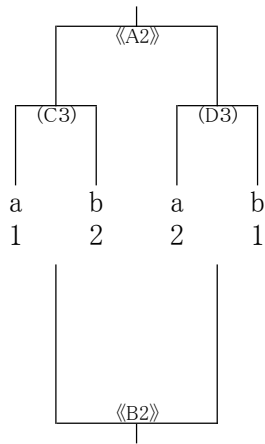

第58回福島県高等学校バスケットボール選手権会津地区大会 組み合わせ(女子)

会場: 葵高校(A・B)、若松商業高校(C・D)

括弧無し1日目 ()2日目 《 》3日目

女子 予選リーグ

女子 決勝トーナメント

女子 順位決定トーナメント

試合時間

	1	2	3	4	5
9月18日	9:00~	10:50~	12:40~	14:30~	16:20~
9月19日	9:00~	10:50~	12:40~	14:30~	16:20~
9月20日	9:00~	10:50~	12:40~	/	/