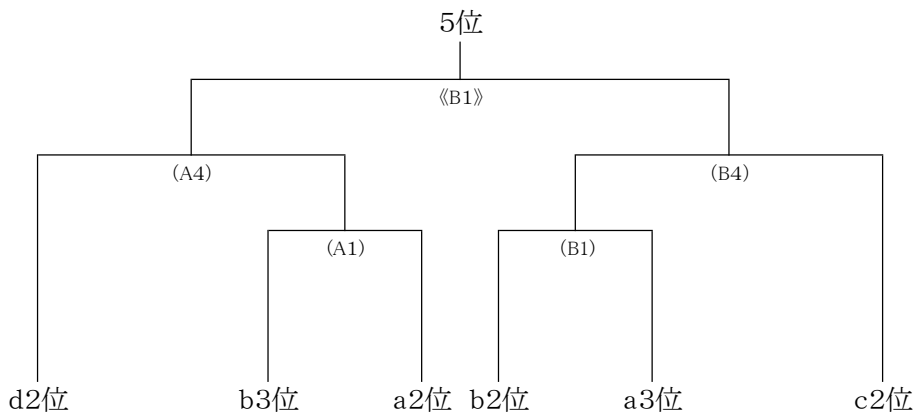

第58回福島県高等学校バスケットボール選手権会津地区大会 組み合わせ(男子)

会場:葵高校(A・B)、若松商業(C・D)
 括弧無し1日目 ()2日目 《 》3日目

男子 予選トーナメント

1位リーグ

5位決定トーナメント

試合時間

	1	2	3	4	5
9月18日	9:00~	10:50~	12:40~	14:30~	16:20~
9月19日	9:00~	10:50~	12:40~	14:30~	16:20~
9月20日	9:00~	10:50~	12:40~	/	/

第58回福島県高等学校バスケットボール選手権会津地区大会 組み合わせ(女子)

会場: 葵高校(A・B)、若松商業高校(C・D)

括弧無し1日目 ()2日目 《 》3日目

女子 予選リーグ

女子 決勝トーナメント

女子 順位決定トーナメント

試合時間

	1	2	3	4	5
9月18日	9:00~	10:50~	12:40~	14:30~	16:20~
9月19日	9:00~	10:50~	12:40~	14:30~	16:20~
9月20日	9:00~	10:50~	12:40~	/	/