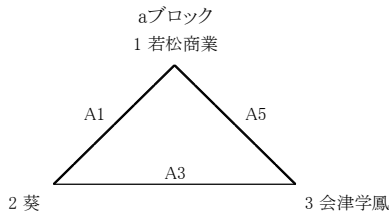

第58回福島県高等学校バスケットボール選手権会津地区大会 組み合わせ(男子)

会場:葵高校(A・B)、若松商業(C・D)
 括弧無し1日目 ()2日目 《 》3日目

男子 予選トーナメント

1位リーグ

5位決定トーナメント

試合時間

	1	2	3	4	5
9月18日	9:00~	10:50~	12:40~	14:30~	16:20~
9月19日	9:00~	10:50~	12:40~	14:30~	16:20~
9月20日	9:00~	10:50~	12:40~	/	/

第58回福島県高等学校バスケットボール選手権会津地区大会 組み合わせ(女子)

会場: 葵高校(A・B)、若松商業高校(C・D)

括弧無し1日目 ()2日目 《 》3日目

女子 予選リーグ

女子 決勝トーナメント

女子 順位決定トーナメント

試合時間

	1	2	3	4	5
9月18日	9:00~	10:50~	12:40~	14:30~	16:20~
9月19日	9:00~	10:50~	12:40~	14:30~	16:20~
9月20日	9:00~	10:50~	12:40~	/	/