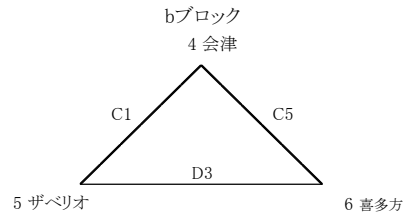

第58回福島県高等学校バスケットボール選手権会津地区大会 組み合わせ(男子)

会場:葵高校(A・B)、若松商業(C・D)
 括弧無し1日目 ()2日目 《 》3日目

男子 予選トーナメント

1位リーグ

5位決定トーナメント

試合時間

	1	2	3	4	5
9月18日	9:00~	10:50~	12:40~	14:30~	16:20~
9月19日	9:00~	10:50~	12:40~	14:30~	16:20~
9月20日	9:00~	10:50~	12:40~	/	/

第58回福島県高等学校バスケットボール選手権会津地区大会 組み合わせ(女子)

会場: 葵高校(A・B)、若松商業高校(C・D)

括弧無し1日目 ()2日目 《 》3日目

女子 予選リーグ

女子 決勝トーナメント

女子 順位決定トーナメント

試合時間

	1	2	3	4	5
9月18日	9:00~	10:50~	12:40~	14:30~	16:20~
9月19日	9:00~	10:50~	12:40~	14:30~	16:20~
9月20日	9:00~	10:50~	12:40~	/	/