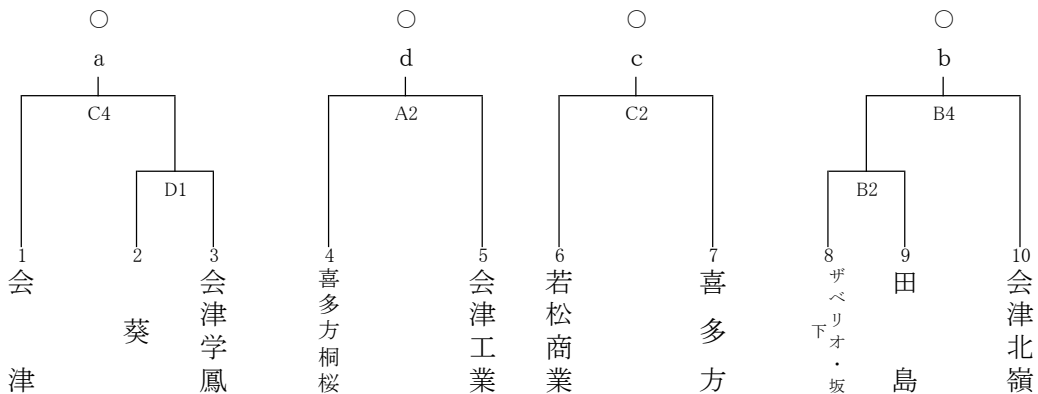

第58回福島県高等学校バスケットボール選手権会津地区大会 組み合わせ(男子)

会場:葵高校(A・B)、若松商業(C・D)
 括弧無し1日目 ()2日目 《 》3日目

男子 予選トーナメント

1位リーグ

5位決定トーナメント

試合時間

	1	2	3	4	5
9月18日	9:00~	10:50~	12:40~	14:30~	16:20~
9月19日	9:00~	10:50~	12:40~	14:30~	16:20~
9月20日	9:00~	10:50~	12:40~	/	/

第58回福島県高等学校バスケットボール選手権会津地区大会 組み合わせ(女子)

会場: 葵高校(A・B)、若松商業高校(C・D)

括弧無し1日目 ()2日目 《 》3日目

女子 予選リーグ

女子 決勝トーナメント

女子 順位決定トーナメント

試合時間

	1	2	3	4	5
9月18日	9:00~	10:50~	12:40~	14:30~	16:20~
9月19日	9:00~	10:50~	12:40~	14:30~	16:20~
9月20日	9:00~	10:50~	12:40~	/	/