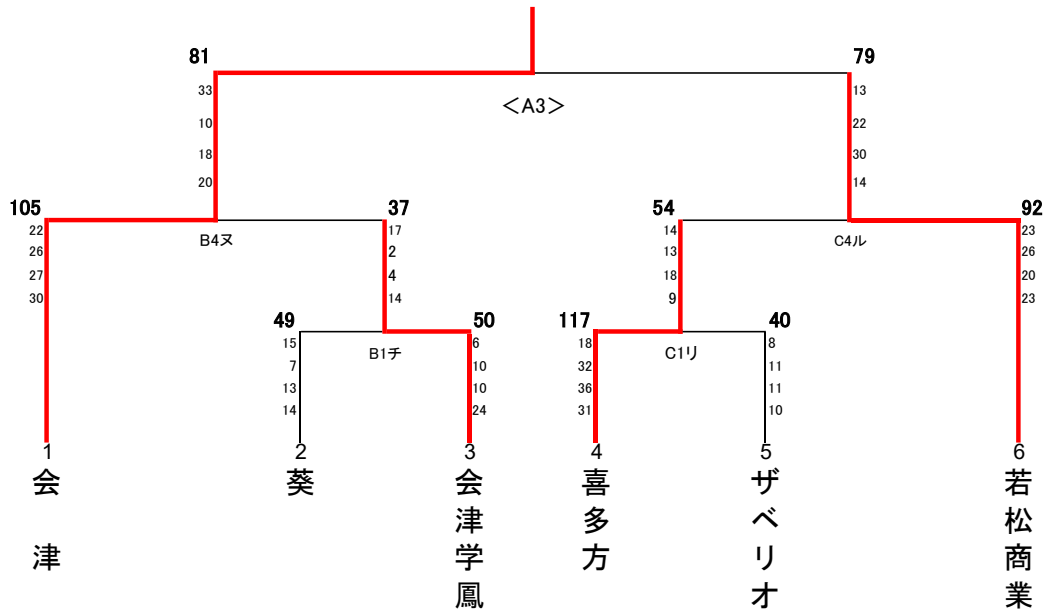

第68回 福島県高等学校体育大会 会津地区大会 結果 (女子)

会場：あいづ総合体育館 (A・B・Cコート)

括弧無し1日目・() 2日目 ・< > 3日目

女子 本戦トーナメント

3位決定トーナメント

試合時間

	1	2	3	4
5月7日	9:00~	10:50~	12:40~	14:30~
5月8日	9:00~	10:50~		
5月9日	9:00~	10:50~	12:40~	

第1位：会津高校 (15年ぶり2回目)