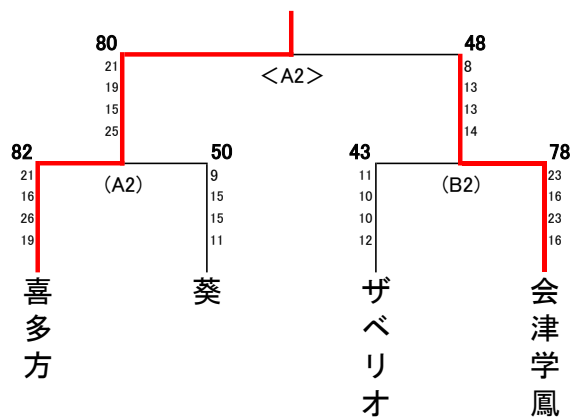

第68回 福島県高等学校体育大会 会津地区大会 結果 (女子)

会場：あいづ総合体育館 (A・B・Cコート)

括弧無し1日目・() 2日目 ・< > 3日目

女子 本戦トーナメント

3位決定トーナメント

試合時間

	1	2	3	4
5月7日	9:00~	10:50~	12:40~	14:30~
5月8日	9:00~	10:50~		
5月9日	9:00~	10:50~	12:40~	

第1位：会津高校 (15年ぶり2回目)