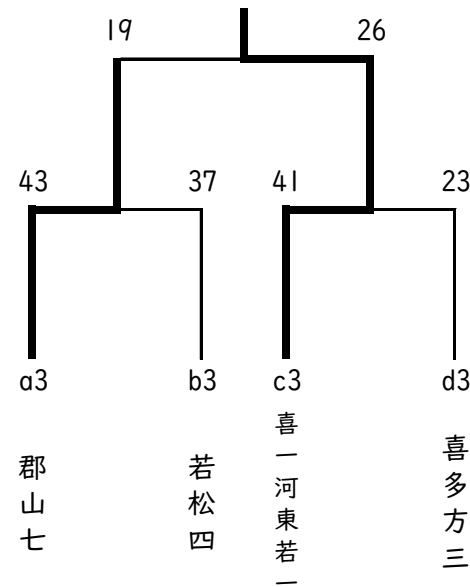

令和4年度 あいづJカップ（スプリングキャンプ） 結果（女子）

Aブロック

	岳陽	一箕	郡山七	順位
岳陽		× 19-22	○ 21-7	2
一箕	○ 22-19		○ 20-7	1
郡山七	× 7-21	× 7-20		3

Bブロック

	松陵	郡山一	若松四	順位
松陵		× 15-28	○ 40-21	2
郡山一	○ 28-15		○ 41-18	1
若松四	× 21-40	× 18-41		3

Cブロック

	富田	若松五	喜一河東若一	順位
富田		○ 32-22	○ 24-17	1
若松五	× 22-32		○ 14-13	2
喜一河東若一	× 17-24	× 13-14		3

Dブロック

	矢吹	若松六	喜多方三	順位
矢吹		× 12-43	○ 37-8	2
若松六	○ 43-12		○ 54-7	1
喜多方三	× 8-37	× 7-54		3

1位トーナメント

2位トーナメント

3位トーナメント

<結果>