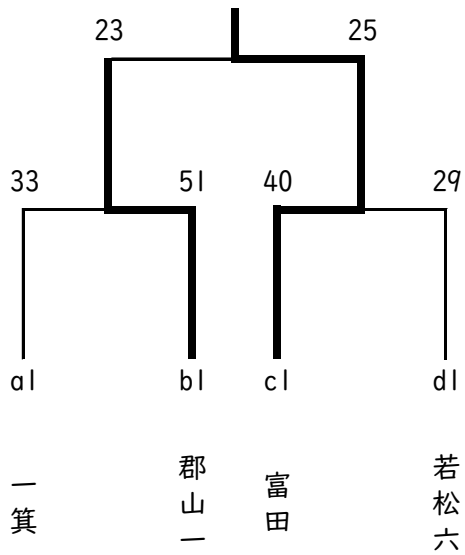

令和4年度 あいづJカップ（スプリングキャンプ） 結果（女子）

Aブロック

	岳陽	一箕	郡山七	順位
岳陽		× 19-22	○ 21-7	2
一箕	○ 22-19		○ 20-7	1
郡山七	× 7-21	× 7-20		3

Bブロック

	松陵	郡山一	若松四	順位
松陵		× 15-28	○ 40-21	2
郡山一	○ 28-15		○ 41-18	1
若松四	× 21-40	× 18-41		3

Cブロック

	富田	若松五	喜一河東若一	順位
富田		○ 32-22	○ 24-17	1
若松五	× 22-32		○ 14-13	2
喜一河東若一	× 17-24	× 13-14		3

Dブロック

	矢吹	若松六	喜多方三	順位
矢吹		× 12-43	○ 37-8	2
若松六	○ 43-12		○ 54-7	1
喜多方三	× 8-37	× 7-54		3

1位トーナメント

2位トーナメント

3位トーナメント

<結果>