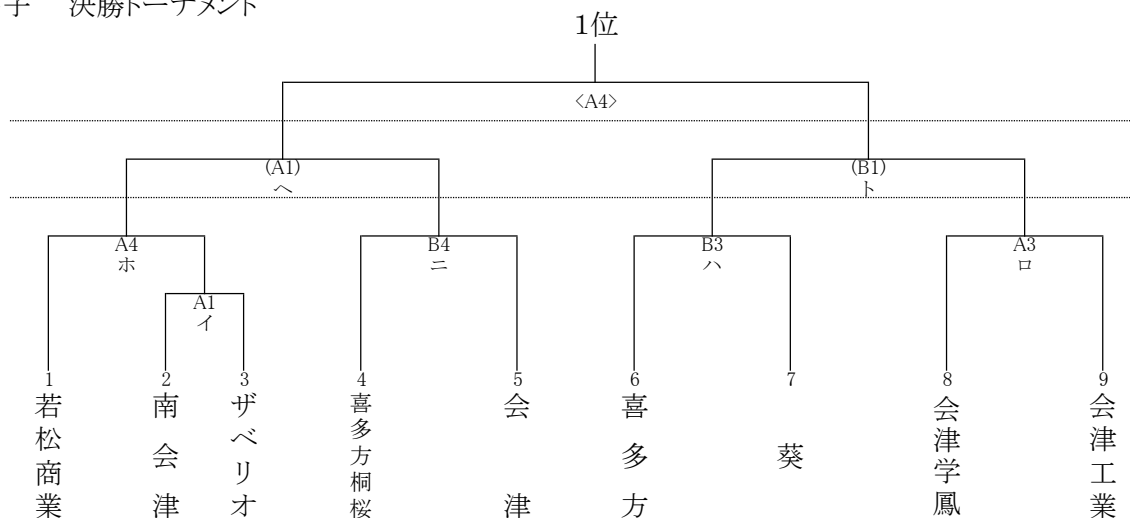

# 第60回福島県高等学校バスケットボール選手権会津地区大会

会場:会津高校体育館(A・B)

括弧無し1日目 ( )2日目< >3日目

男子 決勝トーナメント

3位決定トーナメント

女子リーグ戦

	会津	若松商業	会津学鳳・葵	喜多方	ザベリオ	勝敗	順位
会津		<A3>	(A2)	A5	A2		
若松商業			B5	B2	(B2)		
会津学鳳・葵				(A4)	<A1>		
喜多方					<B3>		
ザベリオ							

試合時間

	1	2	3	4	5
9月2日	9:00~	10:30~	12:00~	13:30~	15:00~
9月3日	9:00~	10:30~	13:00~	14:30~	
9月4日	9:00~	10:30~	13:00~	14:30~	

女子対戦時ユニフォーム濃淡一覧表(→要項に以下を記載)

1日目	会津	若商	学鳳葵	喜多方	ザベリオ
A2	淡				濃
B2		淡		濃	
A5	濃			淡	
B5		濃	淡		