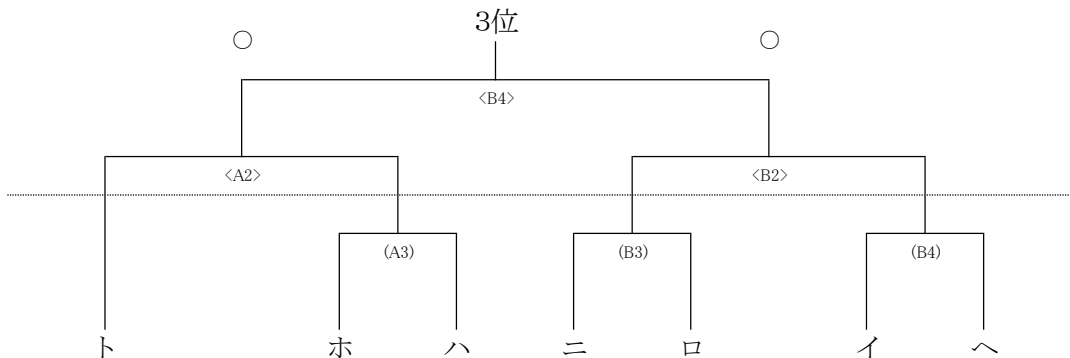

# 第60回福島県高等学校バスケットボール選手権会津地区大会

会場:会津高校体育館(A・B)

括弧無し1日目 ( )2日目< >3日目

男子 決勝トーナメント

3位決定トーナメント

女子リーグ戦

	会津	若松商業	会津学鳳・葵	喜多方	ザベリオ	勝敗	順位
会津		<A3>	(A2)	A5	A2		
若松商業			B5	B2	(B2)		
会津学鳳・葵				(A4)	<A1>		
喜多方					<B3>		
ザベリオ							