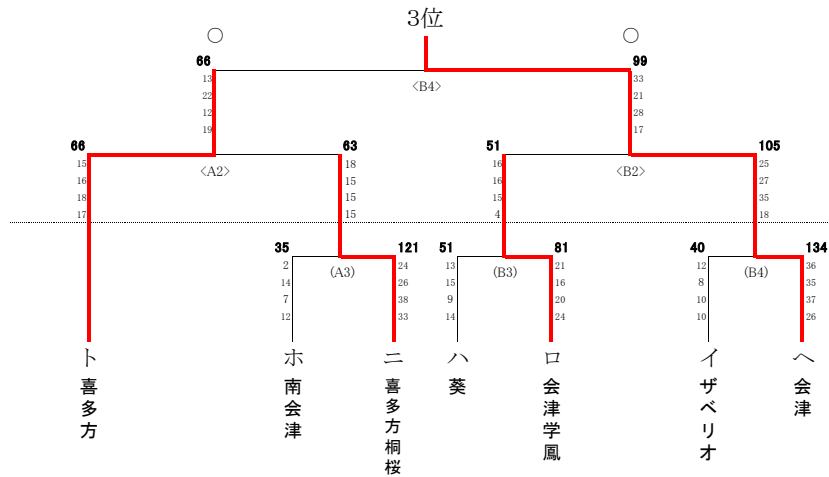

第60回福島県高等学校バスケットボール選手権会津地区大会

会場:会津高校体育館(A・Bコート)  
括弧無し1日目 ( )2日目 < >3日目

男子 決勝トーナメント

3位決定トーナメント

女子リーグ戦

	会津	若松商業	会津学鳳・葵	喜多方	ザペリオ	勝	負	勝ち点	順位
会津	<A3> ○ 19 - 15 18 - 14 17 - 18 30 - 17 - 84 - 64	(A2) ○ 37 - 7 32 - 9 34 - 7 24 - 8 - 27 - 31	A5 ○ 25 - 12 9 - 21 26 - 6 17 - 11 - 77 - 50	A2 ○ 34 - 2 26 - 8 33 - 17 32 - 0 - 128 - 27	4	0	8	1	
若松商業	●	B5 ○ 18 - 11 15 - 7 24 - 11 34 - 2 64 - 84	B2 ○ 26 - 11 17 - 17 19 - 16 22 - 12 84 - 56	(B2) ○ 20 - 4 23 - 11 33 - 9 23 - 10 99 - 34	3	1	7	2	
会津学鳳・葵	●	●	(A4) ● 12 - 9 14 - 14 8 - 16 13 - 9 47 - 48	<A1> ○ 16 - 8 22 - 19 19 - 14 16 - 16 73 - 57	1	3	5	4	
喜多方	●	●	○	<B3> ○ 17 - 13 15 - 9 29 - 5 15 - 13 - 78 - 40	2	2	6	3	
ザペリオ	●	●	●	●	0	4	4	5	
	27 - 128	34 - 99	57 - 73	40 - 76					

男子

第1位: 若松商業高校(2年連続16回目)  
第2位: 会津工業高校  
第3位: 会津高校  
第4位: 喜多方高校  
以上 県大会出場

女子

第1位: 会津高校(3年連続4回目)  
第2位: 若松商業高校  
第3位: 喜多方高校  
以上 県大会出場

第4位: 会津学鳳・葵高校  
第5位: ザペリオ学園高校