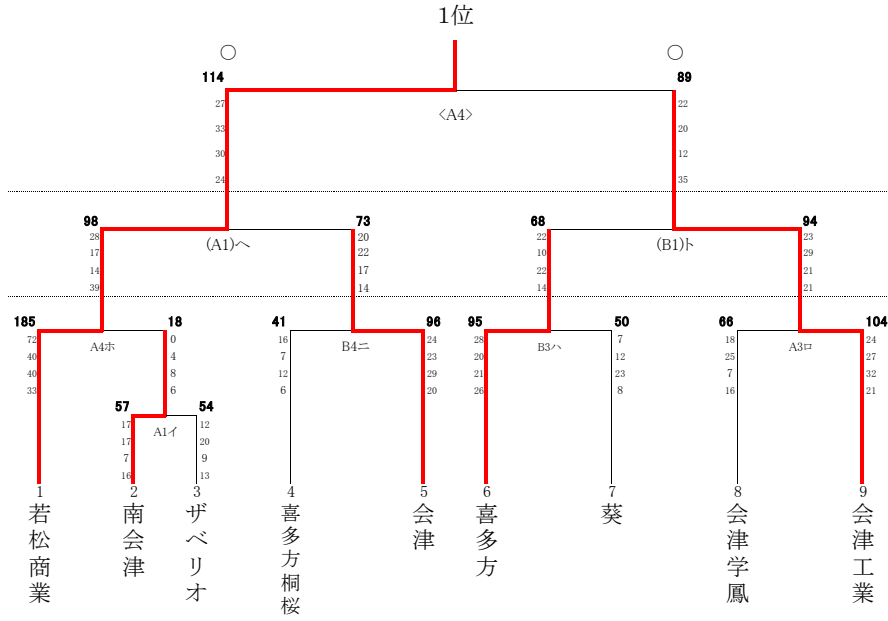

第60回福島県高等学校バスケットボール選手権会津地区大会

会場:会津高校体育館(A・Bコート)  
括弧無し1日目 ( )2日目 < >3日目

男子 決勝トーナメント

3位決定トーナメント

女子リーグ戦

	会津	若松商業	会津学鳳・葵	喜多方	ザペリオ	勝	負	勝ち点	順位
会津	<A3> ○ 19 - 15 18 - 14 17 - 18 30 - 17 - 84 - 64	(A2) ○ 37 - 7 32 - 9 34 - 7 24 - 8 - 27 - 31	A5 ○ 25 - 12 9 - 21 26 - 6 17 - 11 - 77 - 50	A2 ○ 34 - 2 26 - 8 33 - 17 32 - 0 - 128 - 27	4	0	8	1	
若松商業	●	B5 ○ 18 - 11 15 - 7 24 - 11 34 - 2 64 - 84	B2 ○ 26 - 11 17 - 17 19 - 16 22 - 12 84 - 56	(B2) ○ 20 - 4 23 - 11 33 - 9 23 - 10 99 - 34	3	1	7	2	
会津学鳳・葵	●	●	(A4) ● 12 - 9 14 - 14 8 - 16 13 - 9 47 - 48	<A1> ○ 16 - 8 22 - 19 19 - 14 16 - 16 73 - 57	1	3	5	4	
喜多方	●	●	○	<B3> ○ 17 - 13 15 - 9 29 - 5 15 - 13 - 78 - 40	2	2	6	3	
ザペリオ	●	●	●	●	0	4	4	5	
	27 - 128	34 - 99	57 - 73	40 - 76					

男子

第1位: 若松商業高校(2年連続16回目)  
第2位: 会津工業高校  
第3位: 会津高校  
第4位: 喜多方高校  
以上 県大会出場

女子

第1位: 会津高校(3年連続4回目)  
第2位: 若松商業高校  
第3位: 喜多方高校  
以上 県大会出場

第4位: 会津学鳳・葵高校  
第5位: ザペリオ学園高校