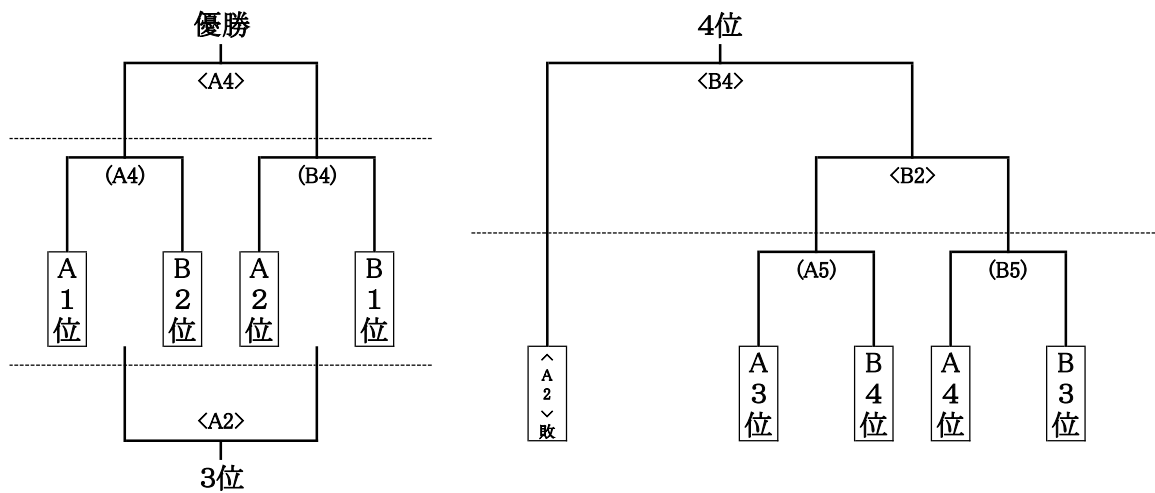

令和5年度 福島県高等学校新人体育大会バスケットボール競技 会津地区大会  
 会場:葵高校(A・Bコート)  
 括弧無し1日目 ( )2日目 < >3日目

男子 予選リーグ

Aリーグ

	若松商業	喜多方	喜多方桐桜	南会津	勝敗	得失点	順位
若松商業		(A1)	B4	B1			
喜多方			A2	A5			
喜多方桐桜				(A2)			
南会津							

Bリーグ

	会津工業	会津	会津学鳳	葵	勝敗	得失点	順位
会津工業		(B1)	A4	A1			
会津			B2	B5			
会津学鳳				(B2)			
葵							

男子 順位決定トーナメント

女子 リーグ戦

	会津	若松商業	喜多方	会津学鳳・葵	ザベリオ	勝敗	得失点	順位
会津		<A3>	(A6)	(B3)	B3			
若松商業			(A3)	A3	<A1>			
喜多方				<B3>	A6			
会津学鳳・葵					(B6)			
ザベリオ								

試合時間	1	2	3	4	5	6
12月9日	9:00~10:30	10:30~12:00	12:00~13:30	13:30~15:00	15:00~16:30	16:30~18:00
12月10日	9:00~10:30	10:30~12:00	12:00~13:30	13:30~15:00	15:00~16:30	16:30~18:00
12月11日	9:00~10:30	10:30~12:00	12:00~13:30	13:30~15:00		