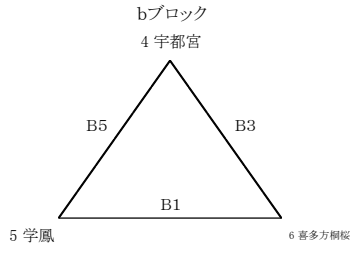

第28回 会津フェスティバル 組合せ

1日目:無印 2日目:()で表示

男子 予選リーグ

男子 決勝トーナメント

男子 二位トーナメント

女子 予選リーグ

女子 決勝トーナメント

女子 二位トーナメント