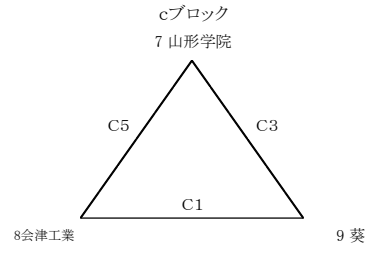

第28回 会津フェスティバル 組合せ

1日目:無印 2日目:()で表示

男子 予選リーグ

男子 決勝トーナメント

男子 二位トーナメント

女子 予選リーグ

女子 決勝トーナメント

女子 二位トーナメント