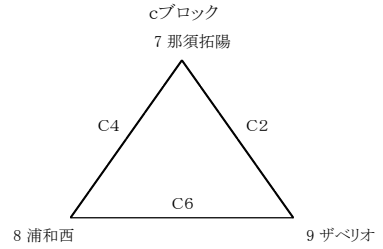

第28回 会津フェスティバル 組合せ

1日目:無印 2日目:()で表示

男子 予選リーグ

男子 決勝トーナメント

男子 二位トーナメント

女子 予選リーグ

女子 決勝トーナメント

女子 二位トーナメント