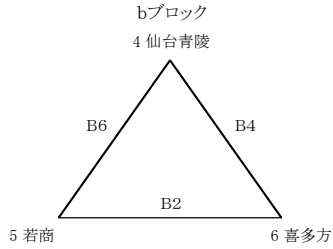

第28回 会津フェスティバル 組合せ

1日目:無印 2日目:()で表示

男子 予選リーグ

男子 決勝トーナメント

男子 二位トーナメント

女子 予選リーグ

女子 決勝トーナメント

女子 二位トーナメント