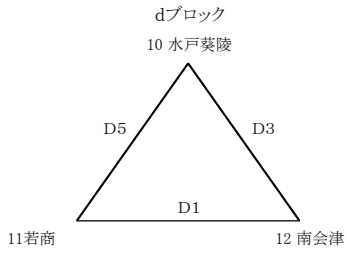

第28回 会津フェスティバル 組合せ

1日目:無印 2日目:()で表示

男子 予選リーグ

男子 決勝トーナメント

男子 二位トーナメント

女子 予選リーグ

女子 決勝トーナメント

女子 二位トーナメント