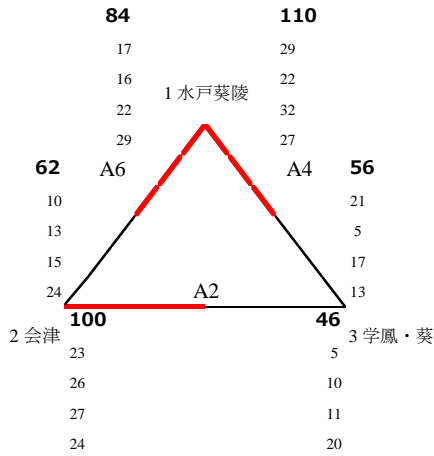

女子 予選リーグ

aブロック