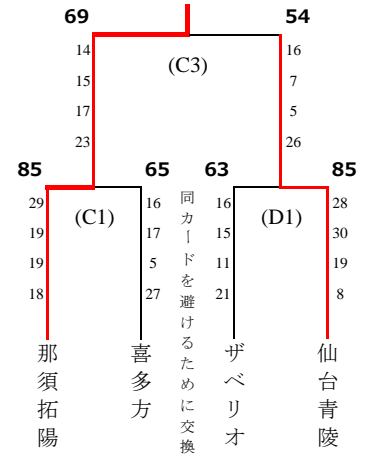

女子 2位トーナメント

女子

第1位：浦和西高校

第2位：水戸葵陵高校

第3位：若松商業高校