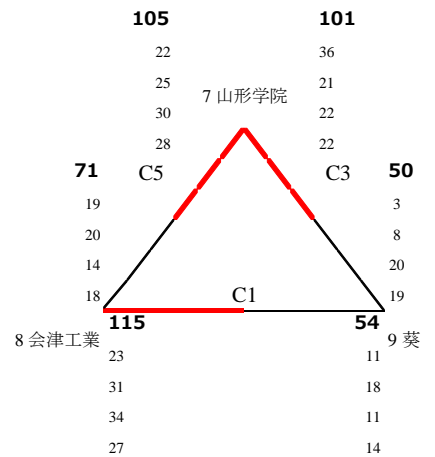

第28回 会津フェスティバル 結果

1日目：無印 2日目：( ) で表示

男子 予選リーグ

aブロック

bブロック

cブロック

dブロック

男子 決勝トーナメント

男子 2位トーナメント

男子

第1位：新潟工業高校

第2位：宇都宮高校

第3位：水戸葵陵高校