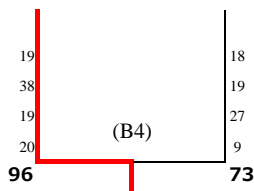

男子 2位トーナメント

男子

第1位：新潟工業高校

第2位：宇都宮高校

第3位：水戸葵陵高校