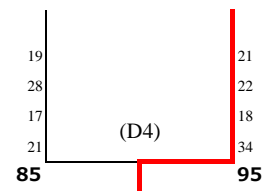

男子 2位トーナメント

男子

第1位：新潟工業高校

第2位：宇都宮高校

第3位：水戸葵陵高校