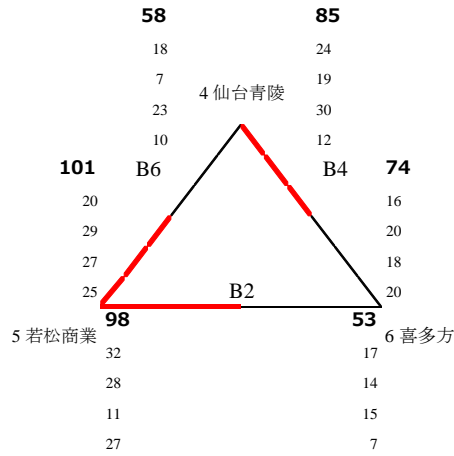

女子 予選リーグ

bブロック

女子 予選リーグ 得失点差

チーム名	第2試合		第4試合		第6試合		総得点	総失点	得失点差	順位
	得点	失点	得点	失点	得点	失点				
a2位 会津高校	100	46	-	-	62	84	162	130	32	1
b2位 仙台青陵	-	-	85	74	58	101	143	175	-32	3
c2位 那須拓陽	89	49	62	73	-	-	151	122	29	2
a3位 会津学鳳・葵	46	100	56	110	-	-	102	210	-108	3
b3位 喜多方	53	98	74	85	-	-	127	183	-56	1
c3位 ザベリオ	49	89	-	-	46	81	95	170	-75	2

女子

第1位：浦和西高校

第2位：水戸葵陵高校

第3位：若松商業高校