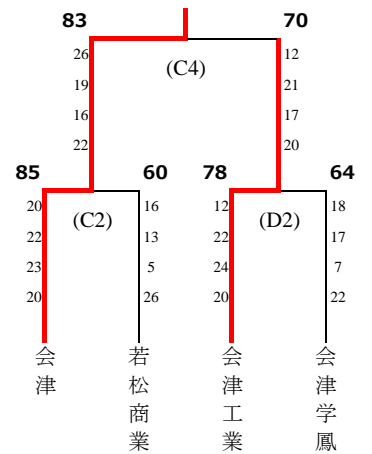

第28回 会津フェスティバル 結果

1日目：無印 2日目：( ) で表示

男子 予選リーグ

aブロック

bブロック

cブロック

dブロック

男子 決勝トーナメント

男子 2位トーナメント

男子

第1位：新潟工業高校

第2位：宇都宮高校

第3位：水戸葵陵高校