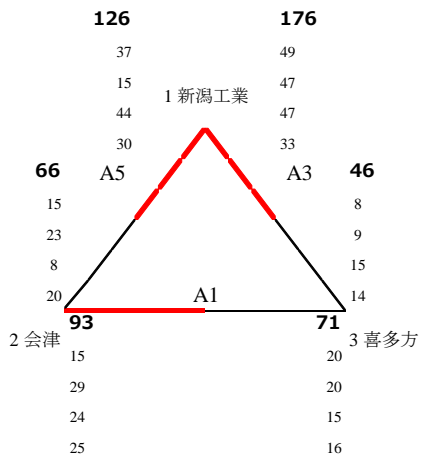

第28回 会津フェスティバル 結果

1日目：無印 2日目：( ) で表示

男子 予選リーグ

aブロック

bブロック

cブロック

dブロック

男子 決勝トーナメント

男子 2位トーナメント

男子

第1位：新潟工業高校

第2位：宇都宮高校

第3位：水戸葵陵高校