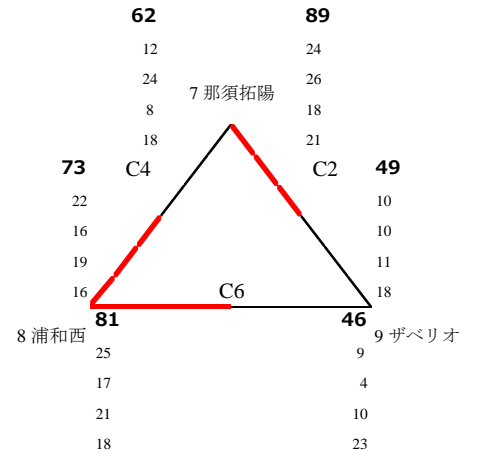

cブロック

女子 予選リーグ 得失点差

チーム名	第2試合		第4試合		第6試合		総得点	総失点	得失点差	順位
	得点	失点	得点	失点	得点	失点				
a2位 会津高校	100	46	-	-	62	84	162	130	32	1
b2位 仙台青陵	-	-	85	74	58	101	143	175	-32	3
c2位 那須拓陽	89	49	62	73	-	-	151	122	29	2
a3位 会津学鳳・葵	46	100	56	110	-	-	102	210	-108	3
b3位 喜多方	53	98	74	85	-	-	127	183	-56	1
c3位 ザベリオ	49	89	-	-	46	81	95	170	-75	2