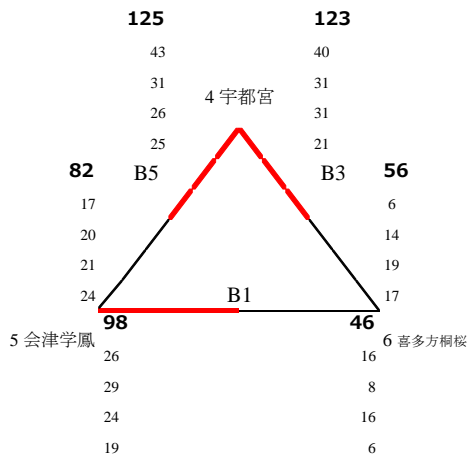

第28回 会津フェスティバル 結果

1日目：無印 2日目：( ) で表示

男子 予選リーグ

aブロック

bブロック

cブロック

dブロック

男子 決勝トーナメント

男子 2位トーナメント

男子

第1位：新潟工業高校

第2位：宇都宮高校

第3位：水戸葵陵高校

### 女子 2位トーナメント