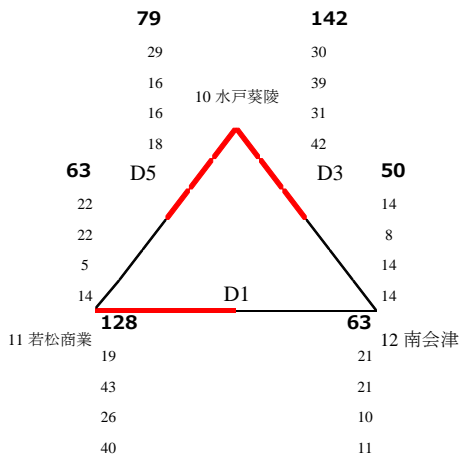

第28回 会津フェスティバル 結果

1日目：無印 2日目：( ) で表示

男子 予選リーグ

aブロック

bブロック

cブロック

dブロック

男子 決勝トーナメント

男子 2位トーナメント

男子

第1位：新潟工業高校

第2位：宇都宮高校

第3位：水戸葵陵高校