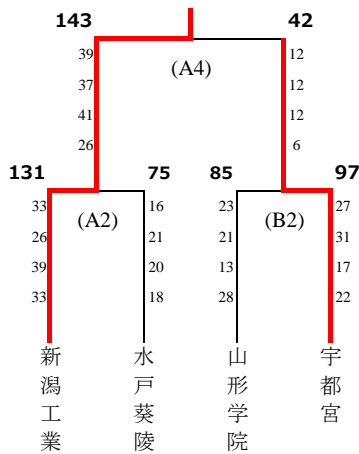

男子 2位トーナメント

男子

第1位：新潟工業高校

第2位：宇都宮高校

第3位：水戸葵陵高校