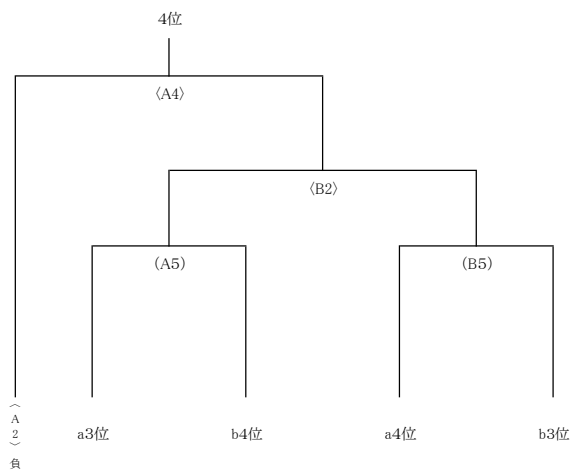

バスケットボール会津地区大会 組み合わせ(男子)

会場:会津高校(A・B)

括弧無し1日目 ()2日目< >3日目

男子 リーグ戦 決勝トーナメント

a

	会津	会津北嶺	喜多方	学鳳
会津		(A1)	A4	A1
会津北嶺	(A1)		A2	A5
喜多方	A4	A2		(A2)
学鳳	A1	A5	(A2)	

b

	若松商業	会津工業	桐桜	葵・南会津
若松商業		(B1)	B4	B1
会津工業	(B1)		B2	B5
桐桜	B4	B2		(B2)
葵・南会津	B1	B5	(B2)	

試合時間

	1	2	3	4	5	6
12月7日	9:00~10:30	10:30~12:00	12:00~13:30	13:30~15:00	15:00~16:30	16:30~18:00
12月8日	9:00~10:30	10:30~12:00	12:00~13:30	13:30~15:00	15:00~16:30	16:30~18:00
12月9日	9:00~10:30	10:30~12:00	12:00~13:30	13:30~15:00	15:00~16:30	/