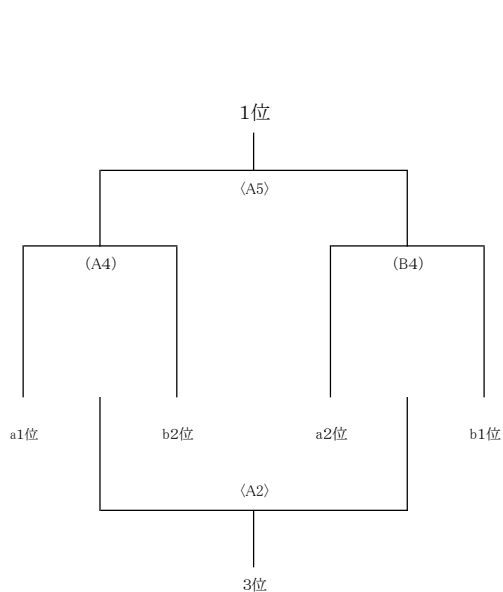

バスケットボール会津地区大会 組み合わせ(男子)

会場:会津高校(A・B)

括弧無し1日目 ()2日目< >3日目

男子 リーグ戦 決勝トーナメント

a

	会津	会津北嶺	喜多方	学鳳
会津		(A1)	A4	A1
会津北嶺	(A1)		A2	A5
喜多方	A4	A2		(A2)
学鳳	A1	A5	(A2)	

b

	若松商業	会津工業	桐桜	葵・南会津
若松商業		(B1)	B4	B1
会津工業	(B1)		B2	B5
桐桜	B4	B2		(B2)
葵・南会津	B1	B5	(B2)	

試合時間

	1	2	3	4	5	6
12月7日	9:00~10:30	10:30~12:00	12:00~13:30	13:30~15:00	15:00~16:30	16:30~18:00
12月8日	9:00~10:30	10:30~12:00	12:00~13:30	13:30~15:00	15:00~16:30	16:30~18:00
12月9日	9:00~10:30	10:30~12:00	12:00~13:30	13:30~15:00	15:00~16:30	/